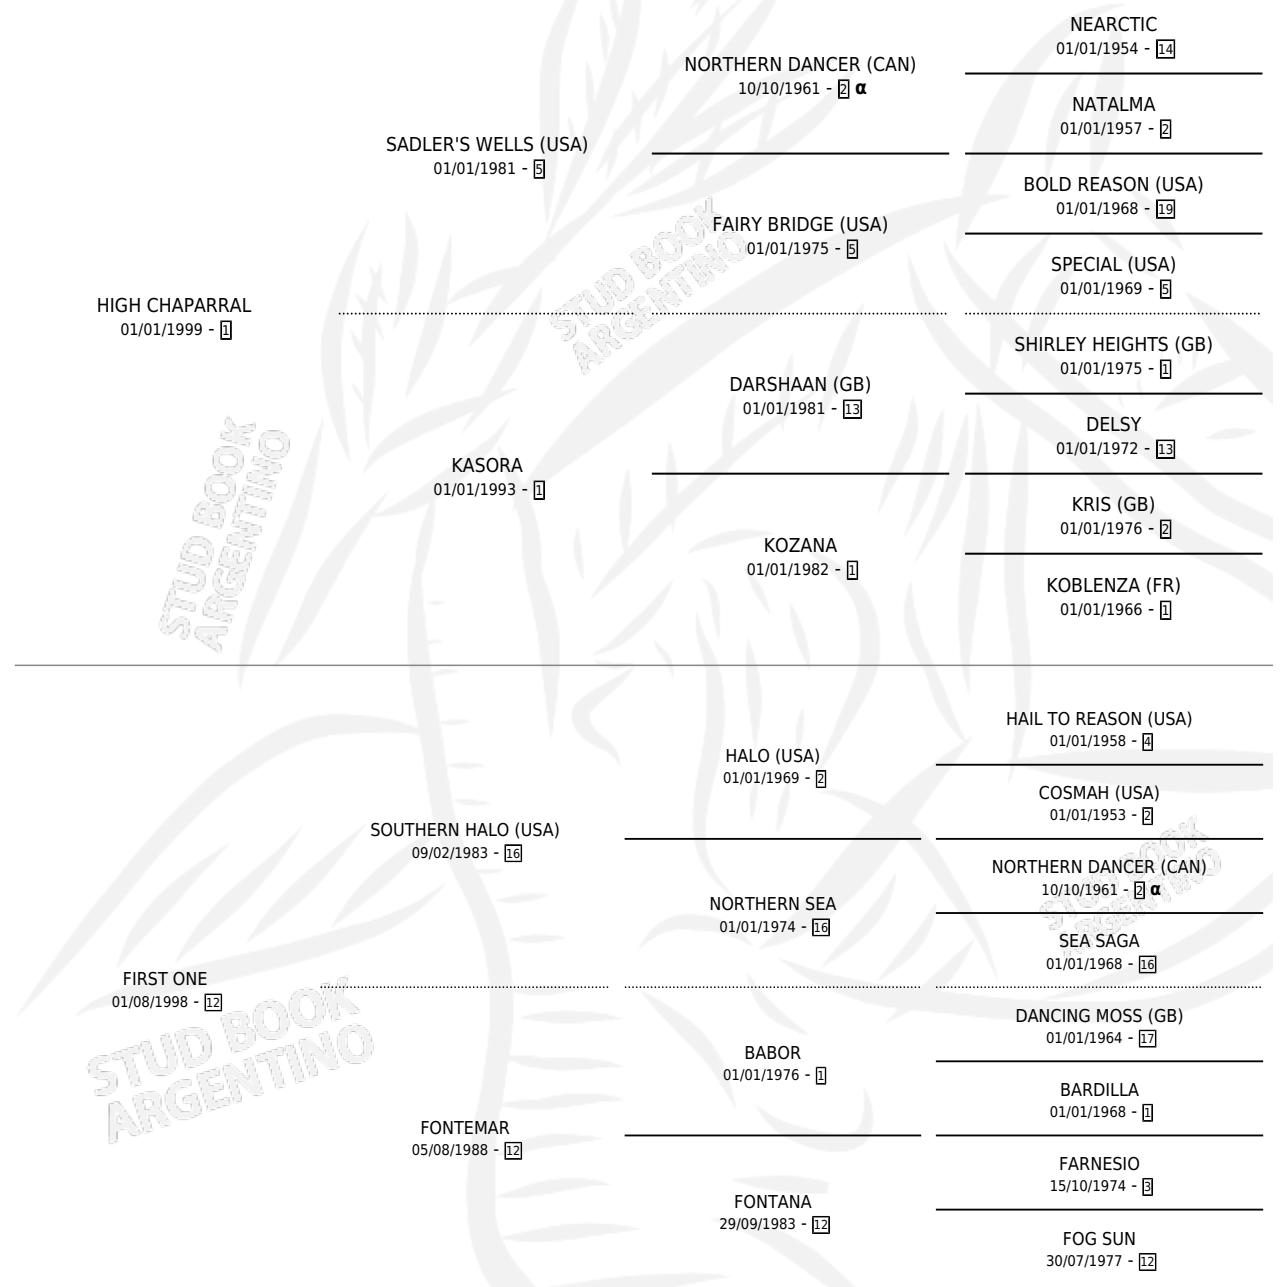

CHAPON (ITY)

por **HIGH CHAPARRAL** y **FIRST ONE** por **SOUTHERN HALO (USA)**

Italia · Hembra · Zaino · SP · 12/02/2006
Familia 12-d · Volumen web

ESTADO

TIPIFICACIÓN SANGUÍNEA	X
TIPIFICACIÓN POR ADN	✓
PASAPORTE	✓
IDENTIFICACIÓN POR MICROCHIP	X
REPRODUCTOR	✓

Lugar de nacimiento: Italia
Criador: Extranjero

HIJOS

	MACHOS	HEMBRAS
1 NACIERON	1	0
1 CORRIERON	1	0
1 GANARON	1	0
0 GANADORES CL	0 GANADORES GR	0 GANADORES G1

PEDIGREE

INBREEDING : α

EXPORTACIÓN / IMPORTACIÓN

FECHA	MOVIMIENTO	PAÍS
15/08/2014	IMPORTADO	INGLATERRA

~

SERVICIOS

Servicios **2** / Nacimientos **1** / Efectividad **50.00%**

PADRILLO	PRODUCTO	CRIADOR	1ER SERVICIO	ÚLTIMO SERVICIO
CATCHER IN THE RYE (IRE)	∅		22/09/2014	22/09/2014
HOLY ROMAN EMPEROR (IRE)	CASSIODORO (M Z, 28/08/2014)	TIVERES	30/09/2013	30/09/2013