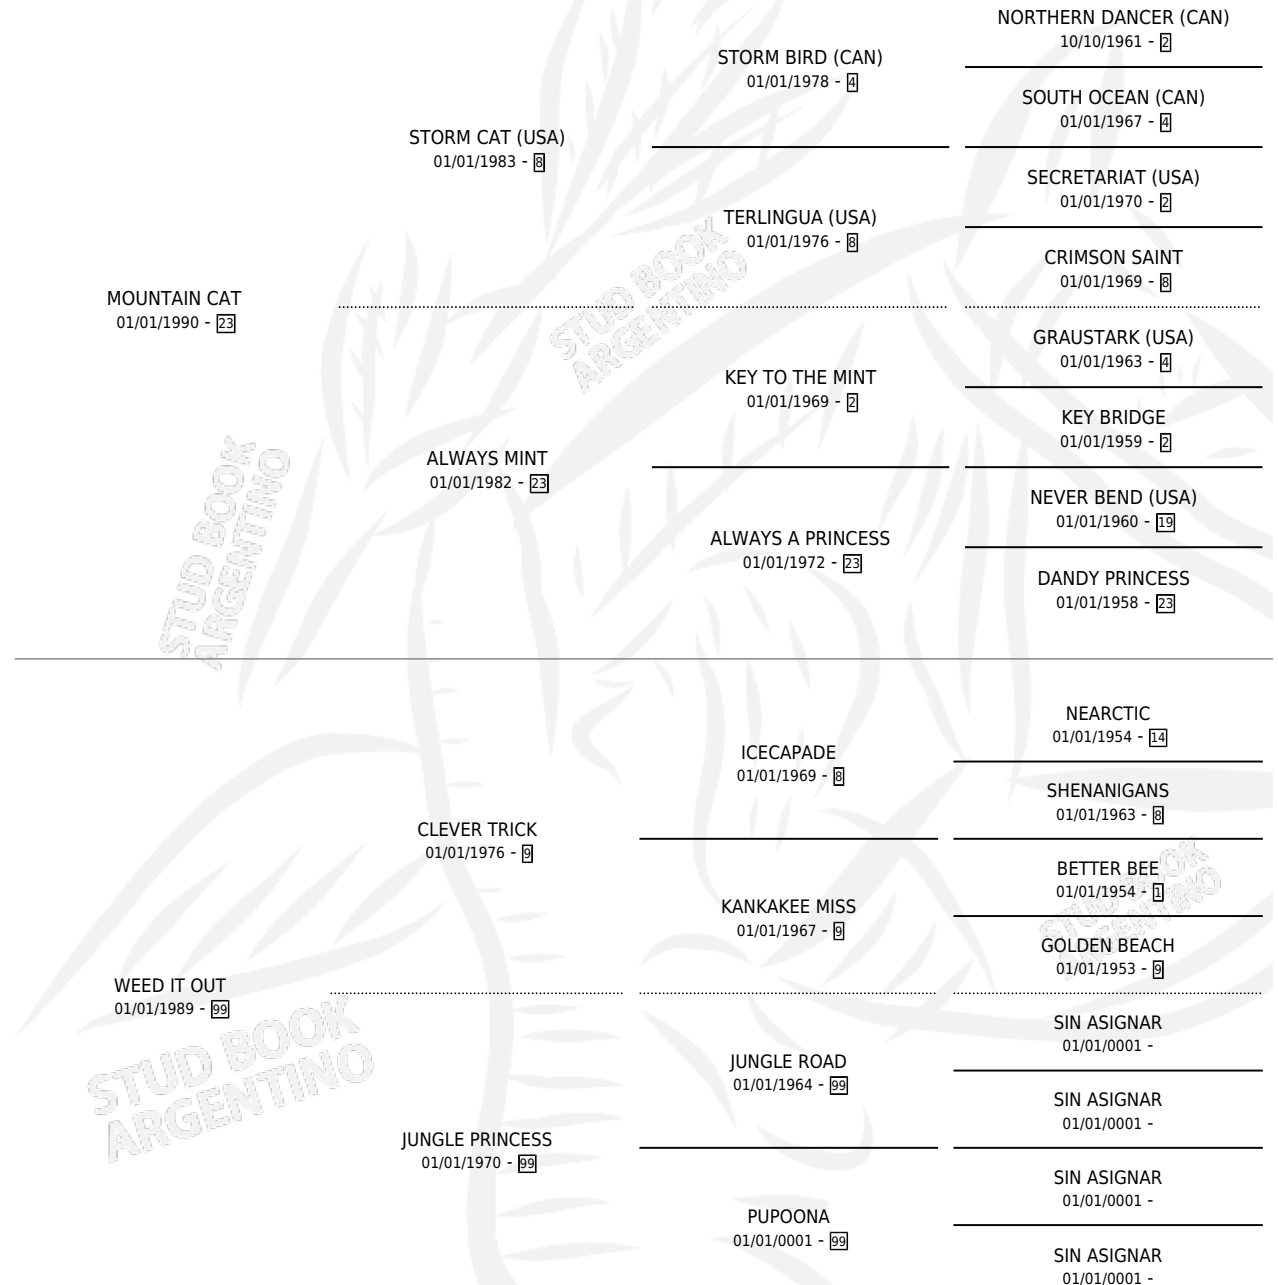

ONE TOUGH CAT

por MOUNTAIN CAT y WEED IT OUT por CLEVER TRICK

Argentina · Hembra · No Consigna · SP · 01/01/1998
Familia 99 · Volumen 36

ESTADO

TIPIFICACIÓN SANGUÍNEA	X
TIPIFICACIÓN POR ADN	X
PASAPORTE	X
IDENTIFICACIÓN POR MICROCHIP	X
REPRODUCTOR	X

Lugar de nacimiento: Campo particular

Criador: Sin dato

~

HIJOS

	MACHOS	HEMBRAS
1 NACIERON	0	1
1 CORRIERON	0	1

SIN ACTUACIONES

PEDIGREE

ONE TOUGH CAT