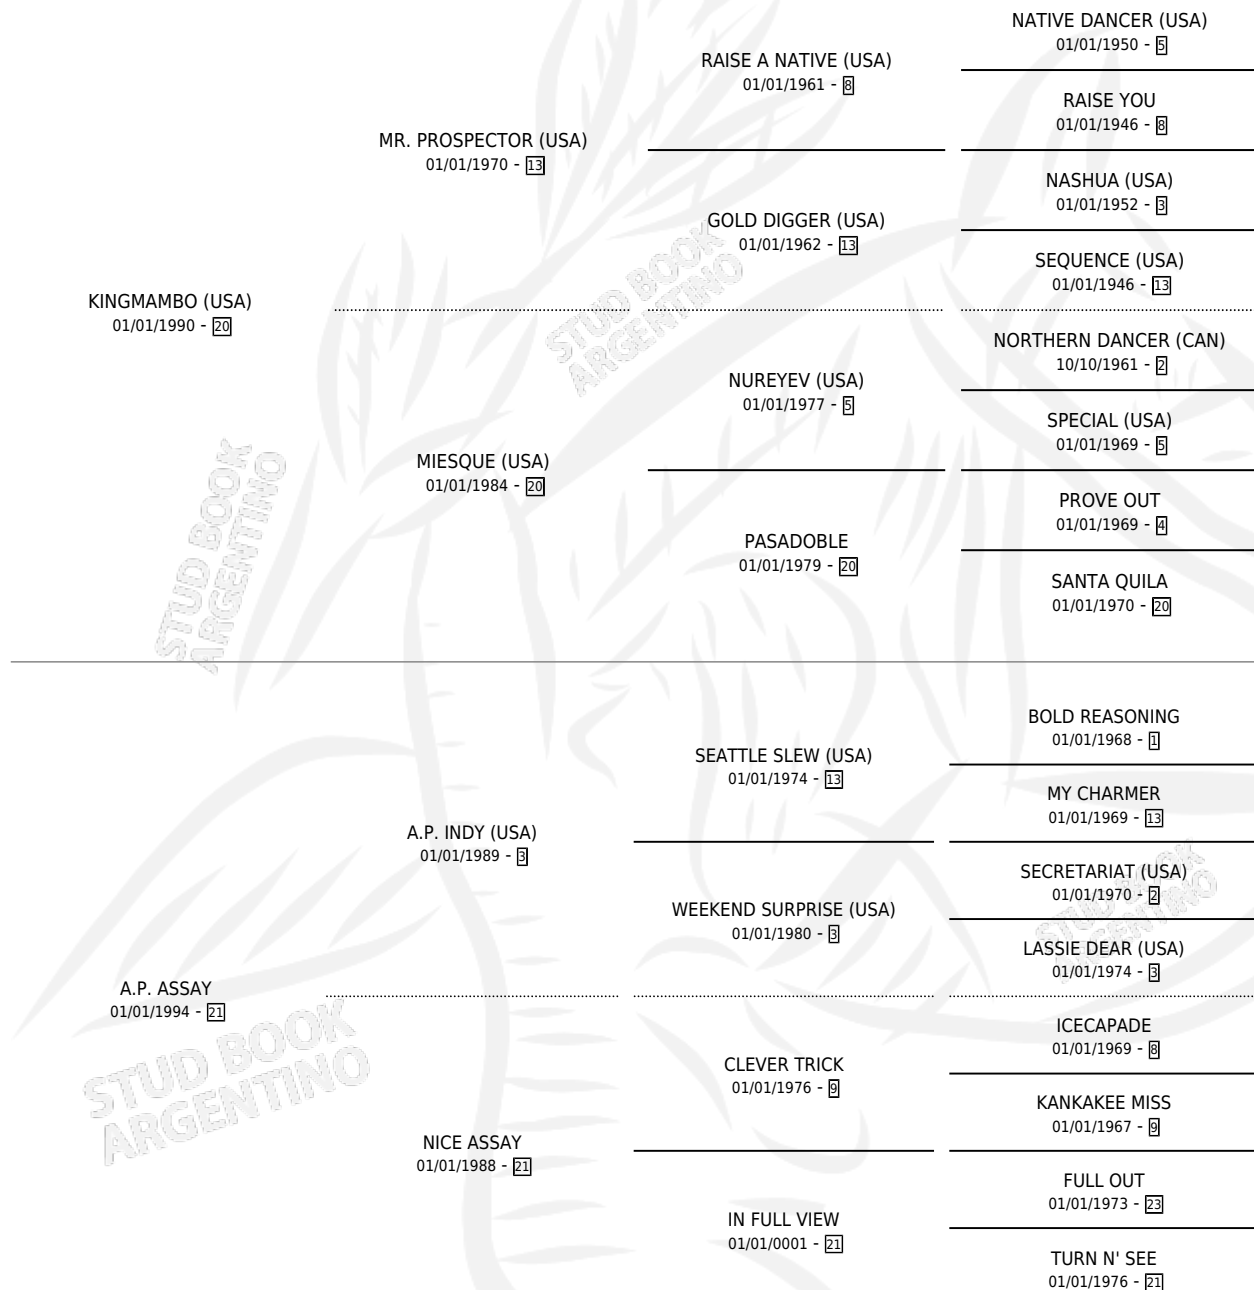

PRISSY BRITCHES

por KINGMAMBO (USA) y A.P. ASSAY por A.P. INDY (USA)

Argentina · Hembra · No Consigna · SP · 01/01/2001
Familia 21-a · Volumen 37

ESTADO

TIPIFICACIÓN SANGUÍNEA	X
TIPIFICACIÓN POR ADN	X
PASAPORTE	X
IDENTIFICACIÓN POR MICROCHIP	X
REPRODUCTOR	X

Lugar de nacimiento: Campo particular
Criador: Sin dato

~

HIJOS

	MACHOS	HEMBRAS
1 NACIERON	0	1
1 CORRIERON	0	1

SIN ACTUACIONES

PEDIGREE

PRISSY BRITCHES

Datos oficiales del Stud Book Argentino