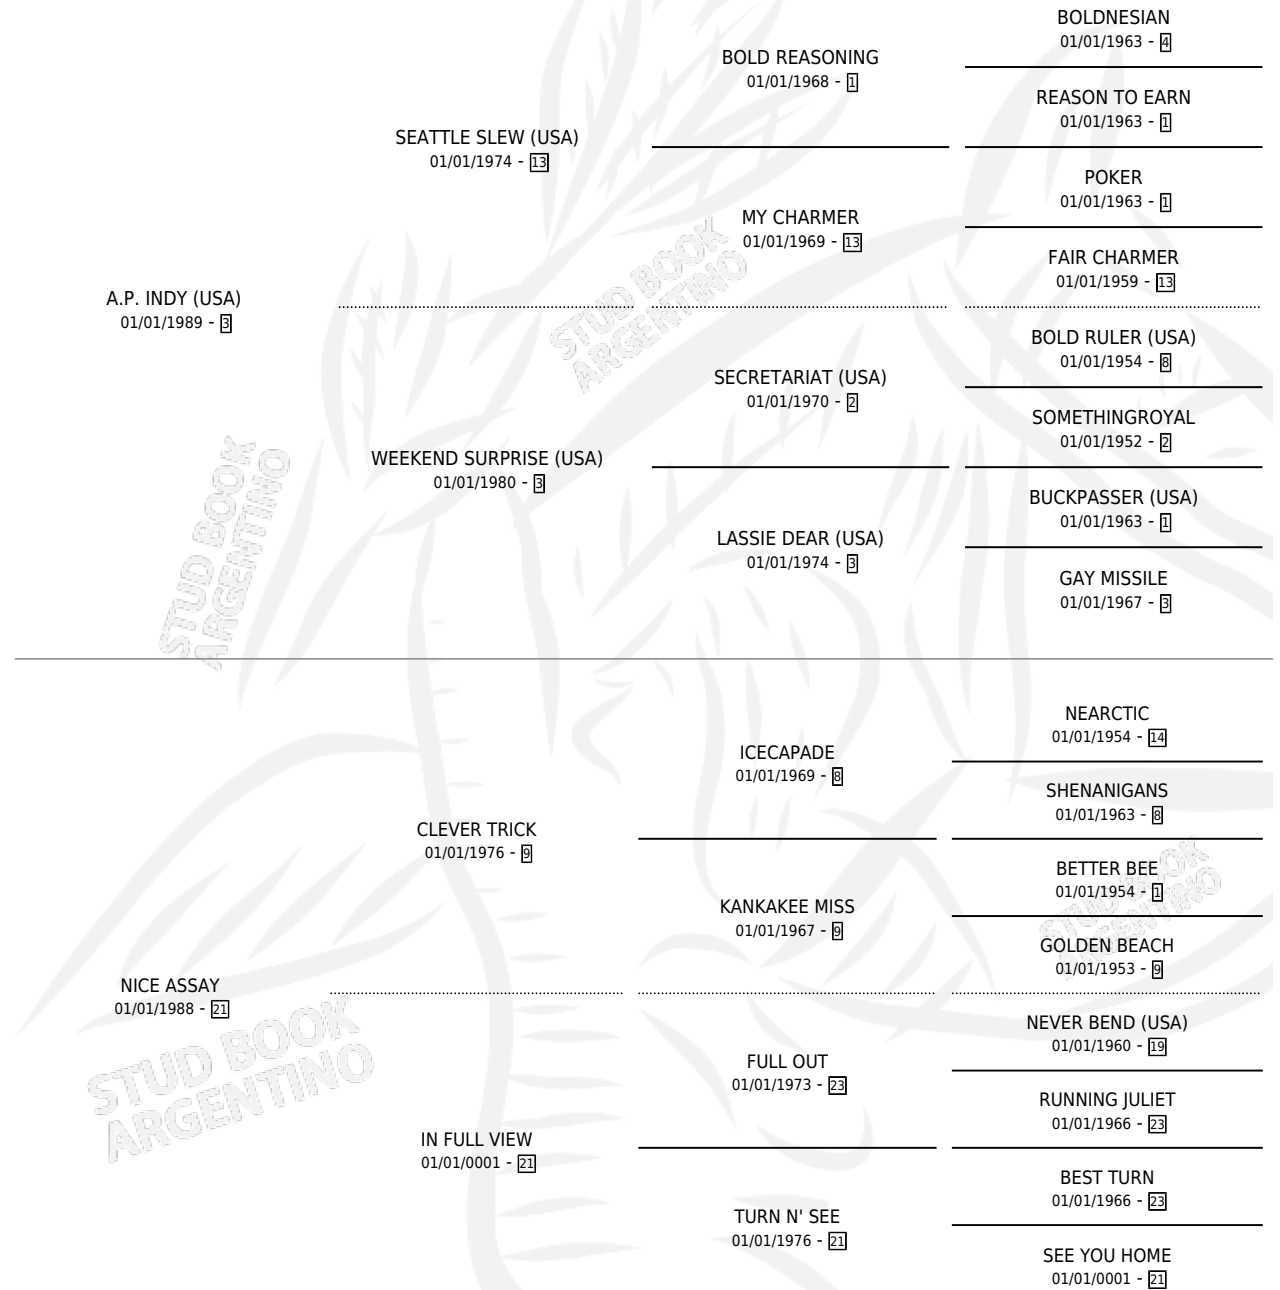

A.P. ASSAY

por A.P. INDY (USA) y NICE ASSAY por CLEVER TRICK

Argentina · Hembra · No Consigna · SP · 01/01/1994
Familia 21-a · Volumen 35

ESTADO

TIPIFICACIÓN SANGUÍNEA	X
TIPIFICACIÓN POR ADN	X
PASAPORTE	X
IDENTIFICACIÓN POR MICROCHIP	X
REPRODUCTOR	X

Lugar de nacimiento: Campo particular

Criador: Sin dato

~

HIJOS

	MACHOS	HEMBRAS
1 NACIERON	0	1

SIN ACTUACIONES

PEDIGREE

A.P. ASSAY