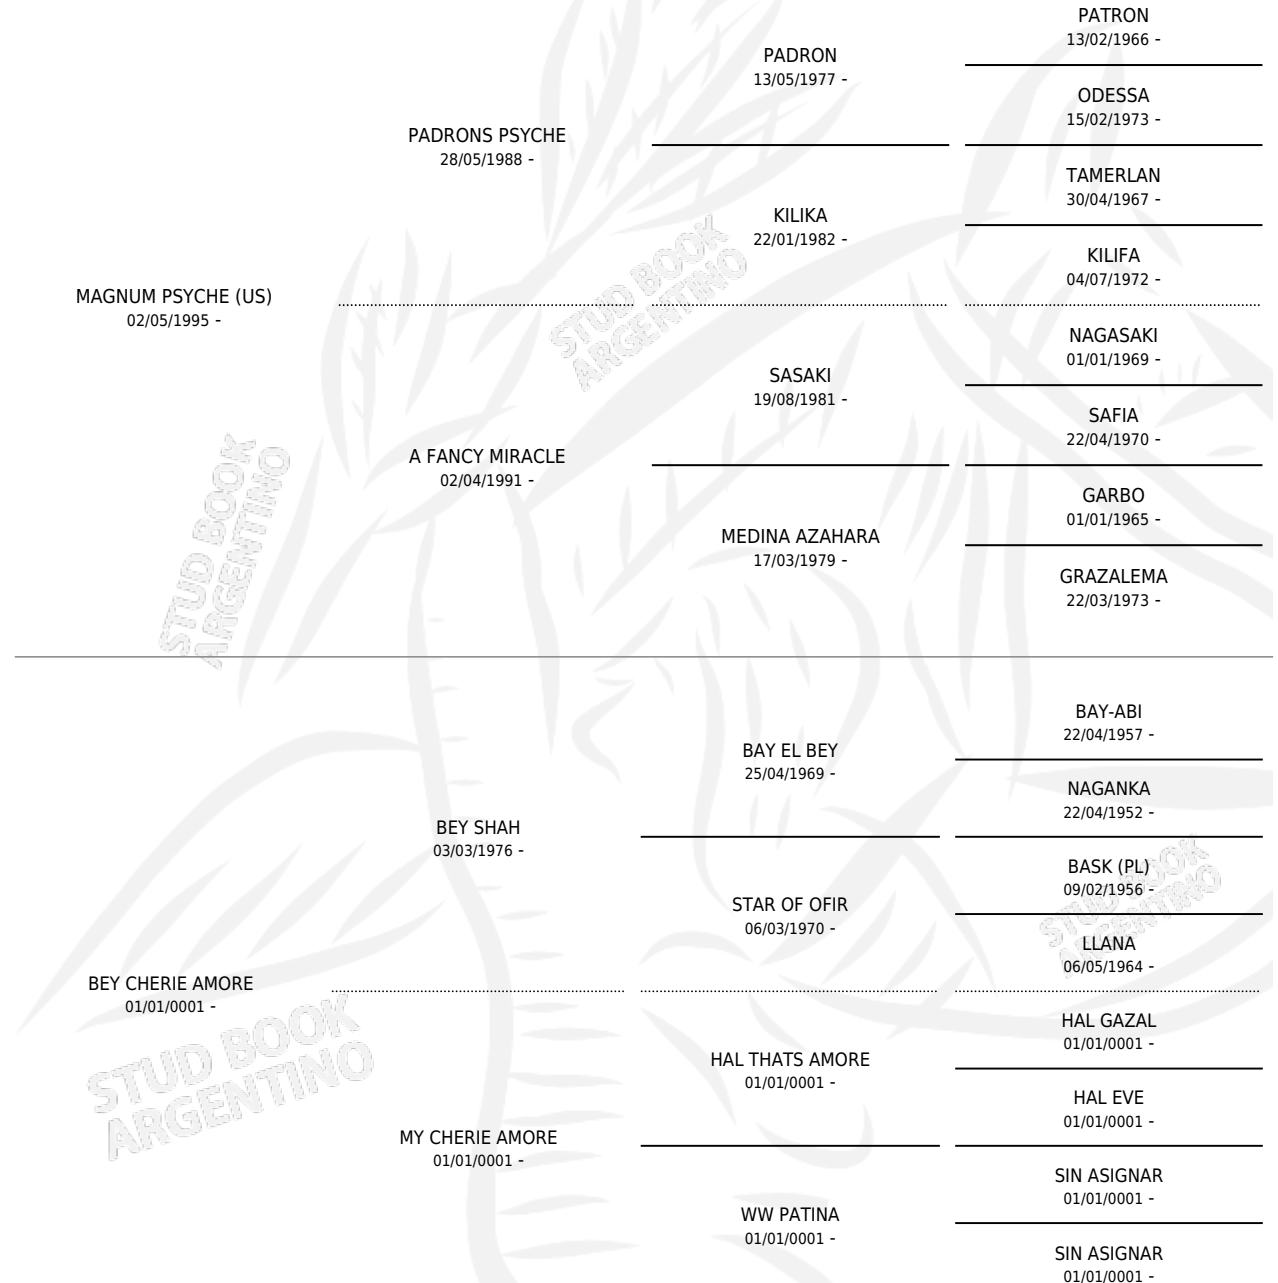

GAA MILLENIA

por **MAGNUM PSYCHE (US)** y **BEY CHERIE AMORE** por **BEY SHAH**

Argentina · Hembra · No Consigna · AP · 01/01/0001
Familia · Volumen web

ESTADO

TIPIFICACIÓN SANGUÍNEA	✓
TIPIFICACIÓN POR ADN	✓
PASAPORTE	X
IDENTIFICACIÓN POR MICROCHIP	X
REPRODUCTOR	X

Lugar de nacimiento: Campo particular

Criador: Sin dato

~

HIJOS

	MACHOS	HEMBRAS
1 NACIERON	0	1
SIN ACTUACIONES		

PEDIGREE

GAA MILLENIA

Datos oficiales del Stud Book Argentino