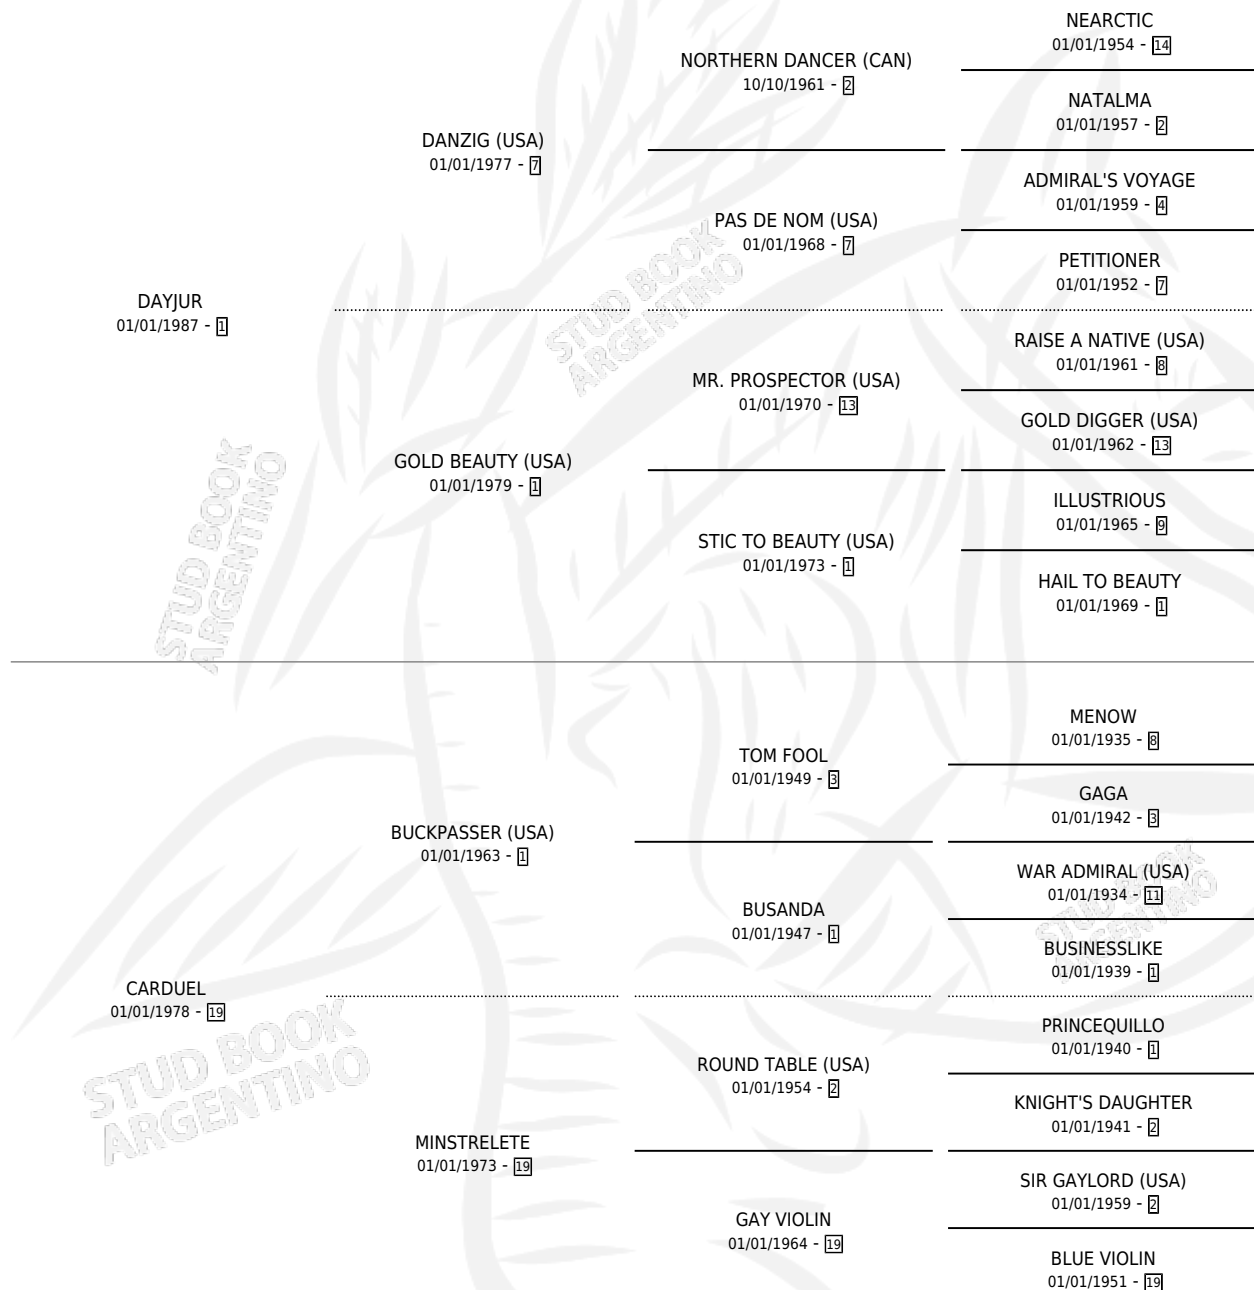

DUEL AT DAYBREAK

por DAYJUR y CARDUEL por BUCKPASSER (USA)

Argentina · Hembra · Zaino · SP · 01/01/1997
Familia 19-b · Volumen 36

ESTADO

TIPIFICACIÓN SANGUÍNEA	X
TIPIFICACIÓN POR ADN	X
PASAPORTE	X
IDENTIFICACIÓN POR MICROCHIP	X
REPRODUCTOR	X

Lugar de nacimiento: Campo particular

Criador: Sin dato

~

HIJOS

	MACHOS	HEMBRAS
1 NACIERON	0	1

SIN ACTUACIONES

PEDIGREE

DUEL AT DAYBREAK