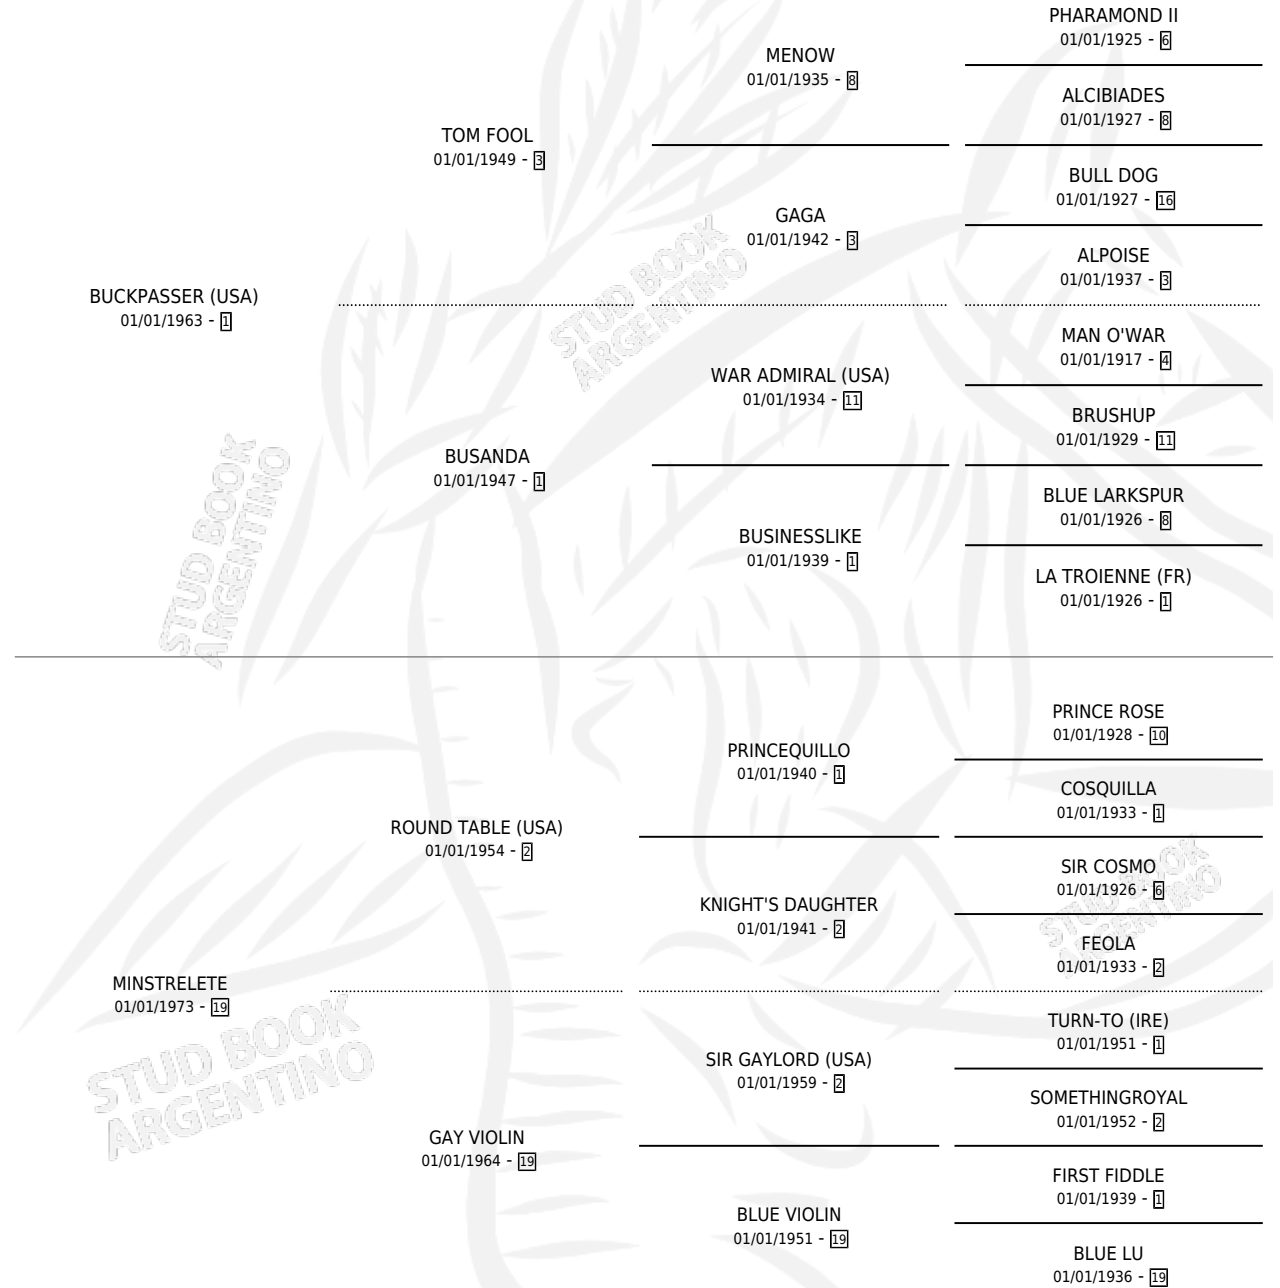

CARDUEL

por **BUCKPASSER (USA)** y **MINSTRELETE** por **ROUND TABLE (USA)**

Argentina · Hembra · Zaino · SP · 01/01/1978
Familia 19-b · Volumen 30

ESTADO

TIPIFICACIÓN SANGUÍNEA	X
TIPIFICACIÓN POR ADN	X
PASAPORTE	X
IDENTIFICACIÓN POR MICROCHIP	X
REPRODUCTOR	X

Lugar de nacimiento: Campo particular
Criador: Sin dato

~

HIJOS

	MACHOS	HEMBRAS
1 NACIERON	0	1
SIN ACTUACIONES		

PEDIGREE

CARDUEL

Datos oficiales del Stud Book Argentino

Documento generado el 02/05/2026