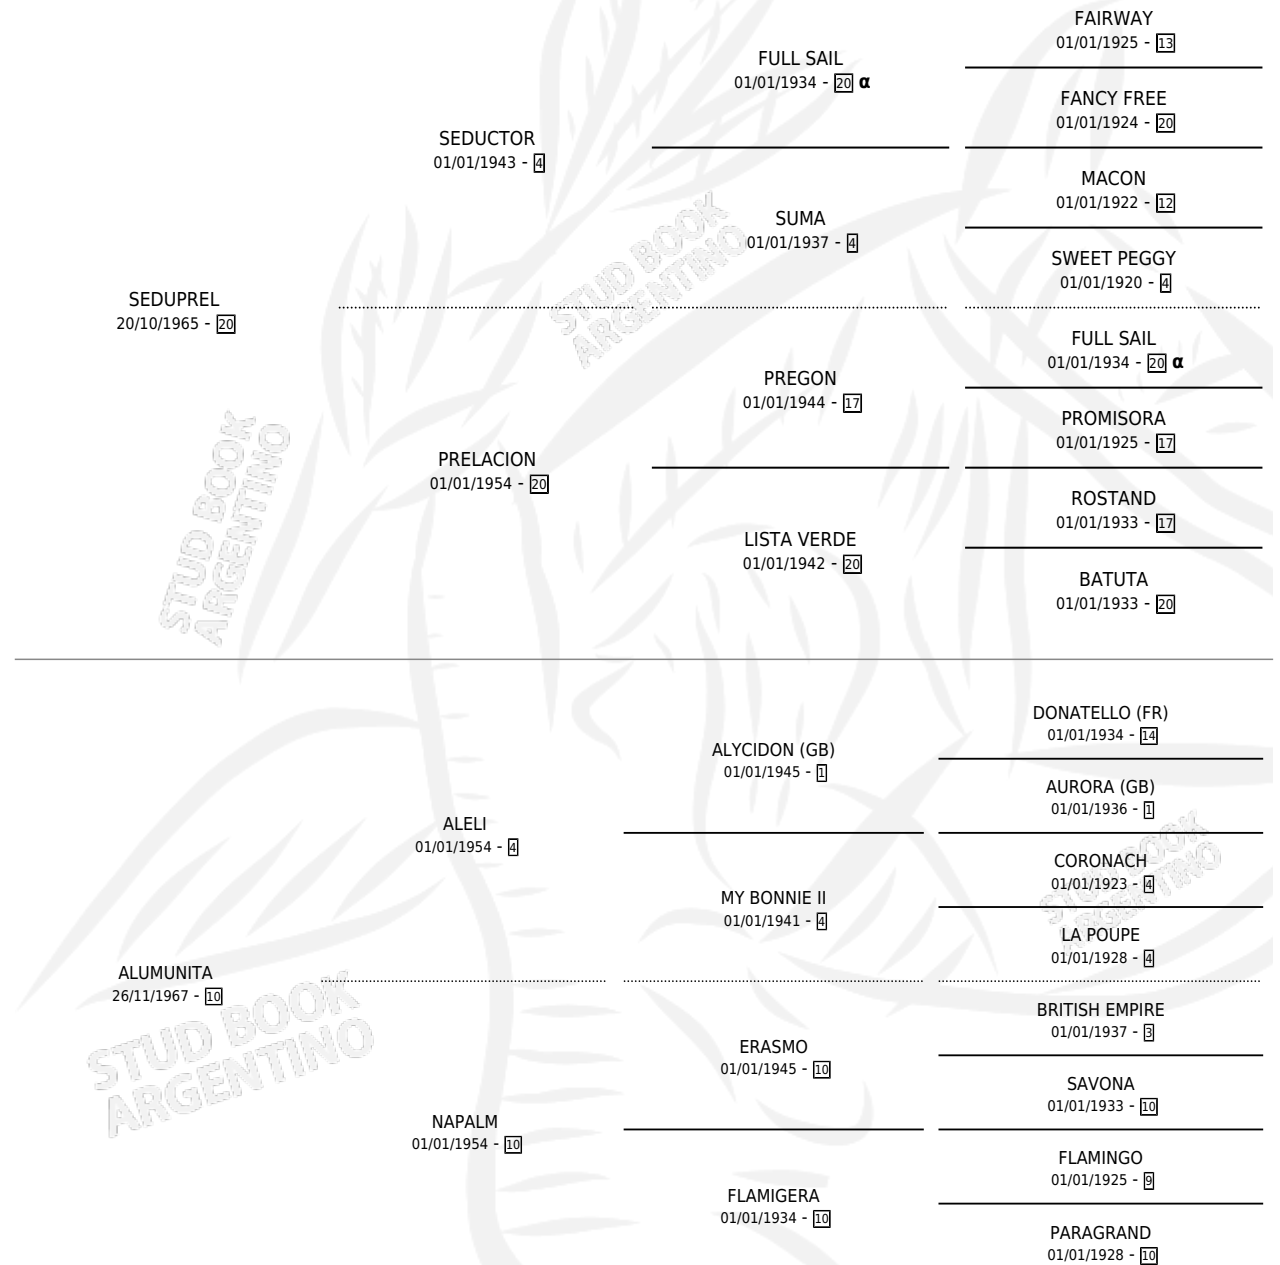

ALL PREL

por **SEDUPREL** y **ALUMUNITA** por **ALELI**

Argentina · Hembra · Zaino Doradillo · SP · 03/10/1977
Familia 10-a · Volumen 29

ESTADO

TIPIFICACIÓN SANGUÍNEA	X
TIPIFICACIÓN POR ADN	X
PASAPORTE	X
IDENTIFICACIÓN POR MICROCHIP	X
REPRODUCTOR	X

Lugar de nacimiento: Campo particular

Criador: Sin dato

PEDIGREE

INBREEDING : α

CAMPAÑA

Solo carreras oficiales de Argentina

POR EDAD

EDAD	CC	1°	2°	3°	4°	5°	NP	CLC	CLG	CLCG1	CLGG1	IMPORTE	GANANCIA / CC
2 AÑOS	3	2	0	0	0	1	0	2	1	0	0	\$0	\$0
3 AÑOS	3	0	0	1	0	2	0	3	0	0	0	\$0	\$0
4 AÑOS	1	1	0	0	0	0	0	0	0	0	0	\$0	\$0
TOTALES	7	3	0	1	0	3	0	5	1	0	0	\$0	\$0
%		42.9%	0.0%	14.3%	0.0%	42.9%	0.0%	71.4%	20.0%	0.0%	0.0%		