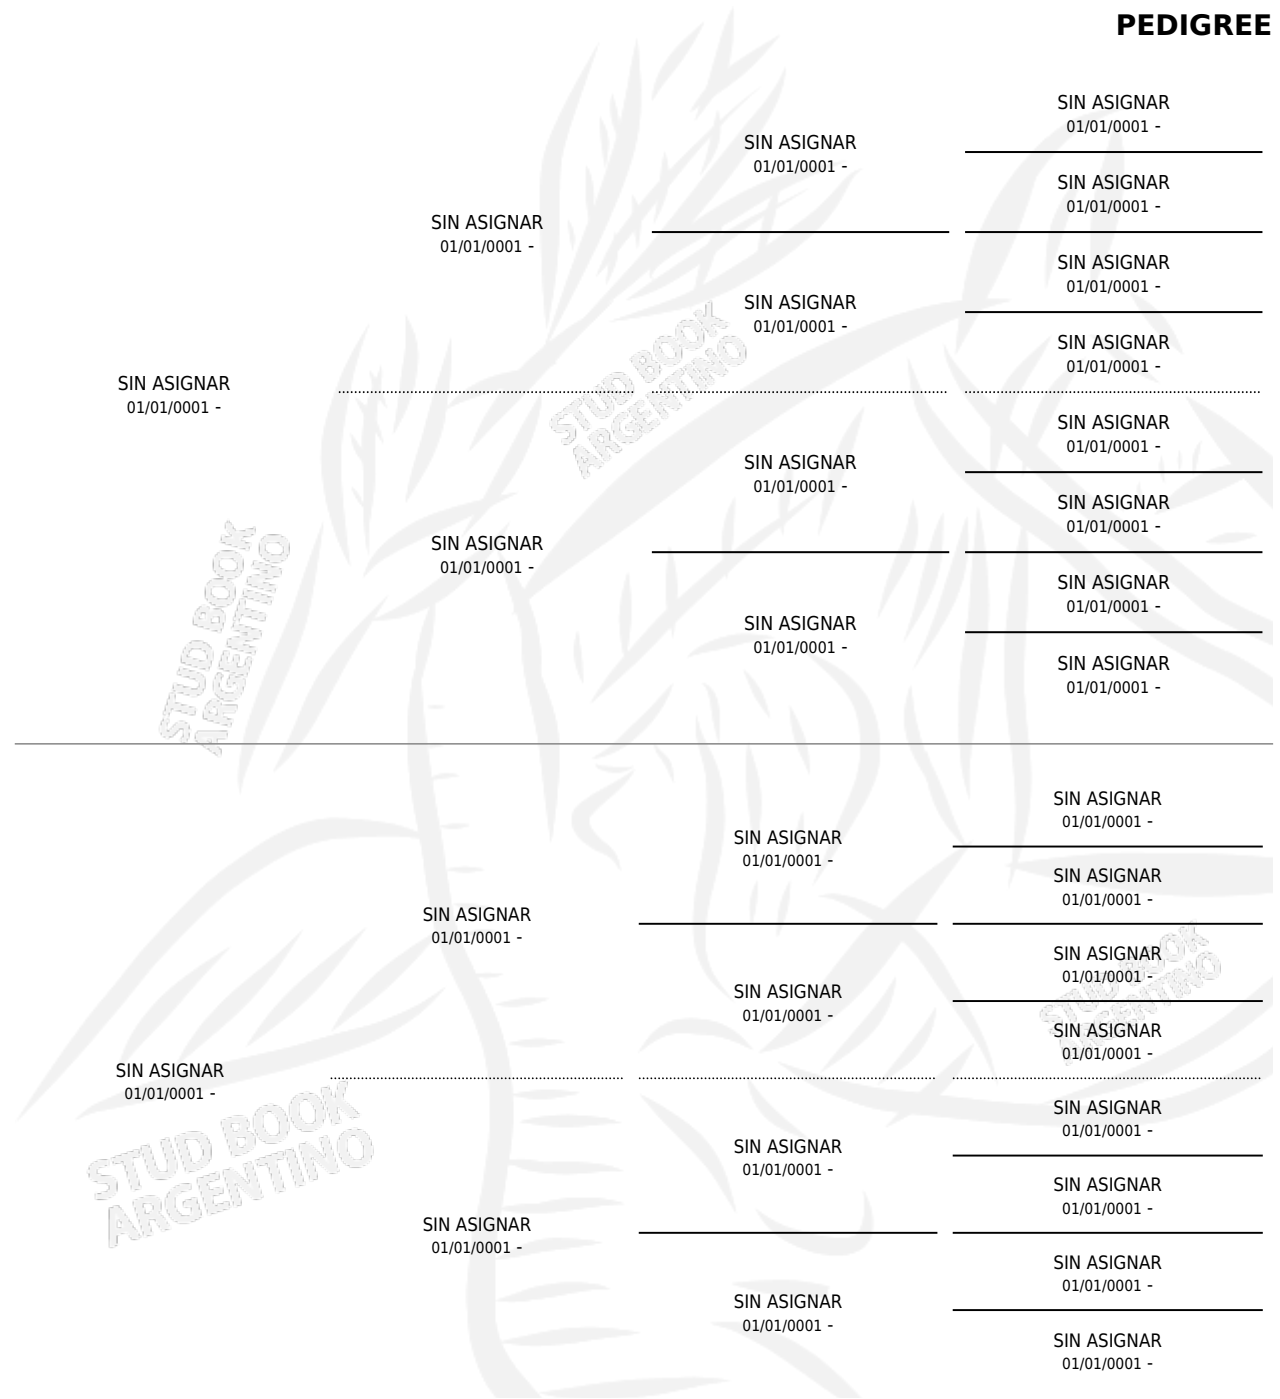

ABWAH (GB)

PEDIGREE

por SIN ASIGNAR y SIN ASIGNAR por SIN ASIGNAR

Gran Bretaña · Macho · Tordillo · SP · 01/01/1969
Familia 1 · Volumen web

ESTADO

TIPIFICACIÓN SANGUÍNEA	X
TIPIFICACIÓN POR ADN	X
PASAPORTE	X
IDENTIFICACIÓN POR MICROCHIP	X
REPRODUCTOR	X

Lugar de nacimiento: Gran Bretaña

Criador: Extranjero

~

HIJOS

	MACHOS	HEMBRAS
1 NACIERON	1	0
SIN ACTUACIONES		

ABWAH (GB)

Datos oficiales del Stud Book Argentino

Documento generado el 09/05/2026