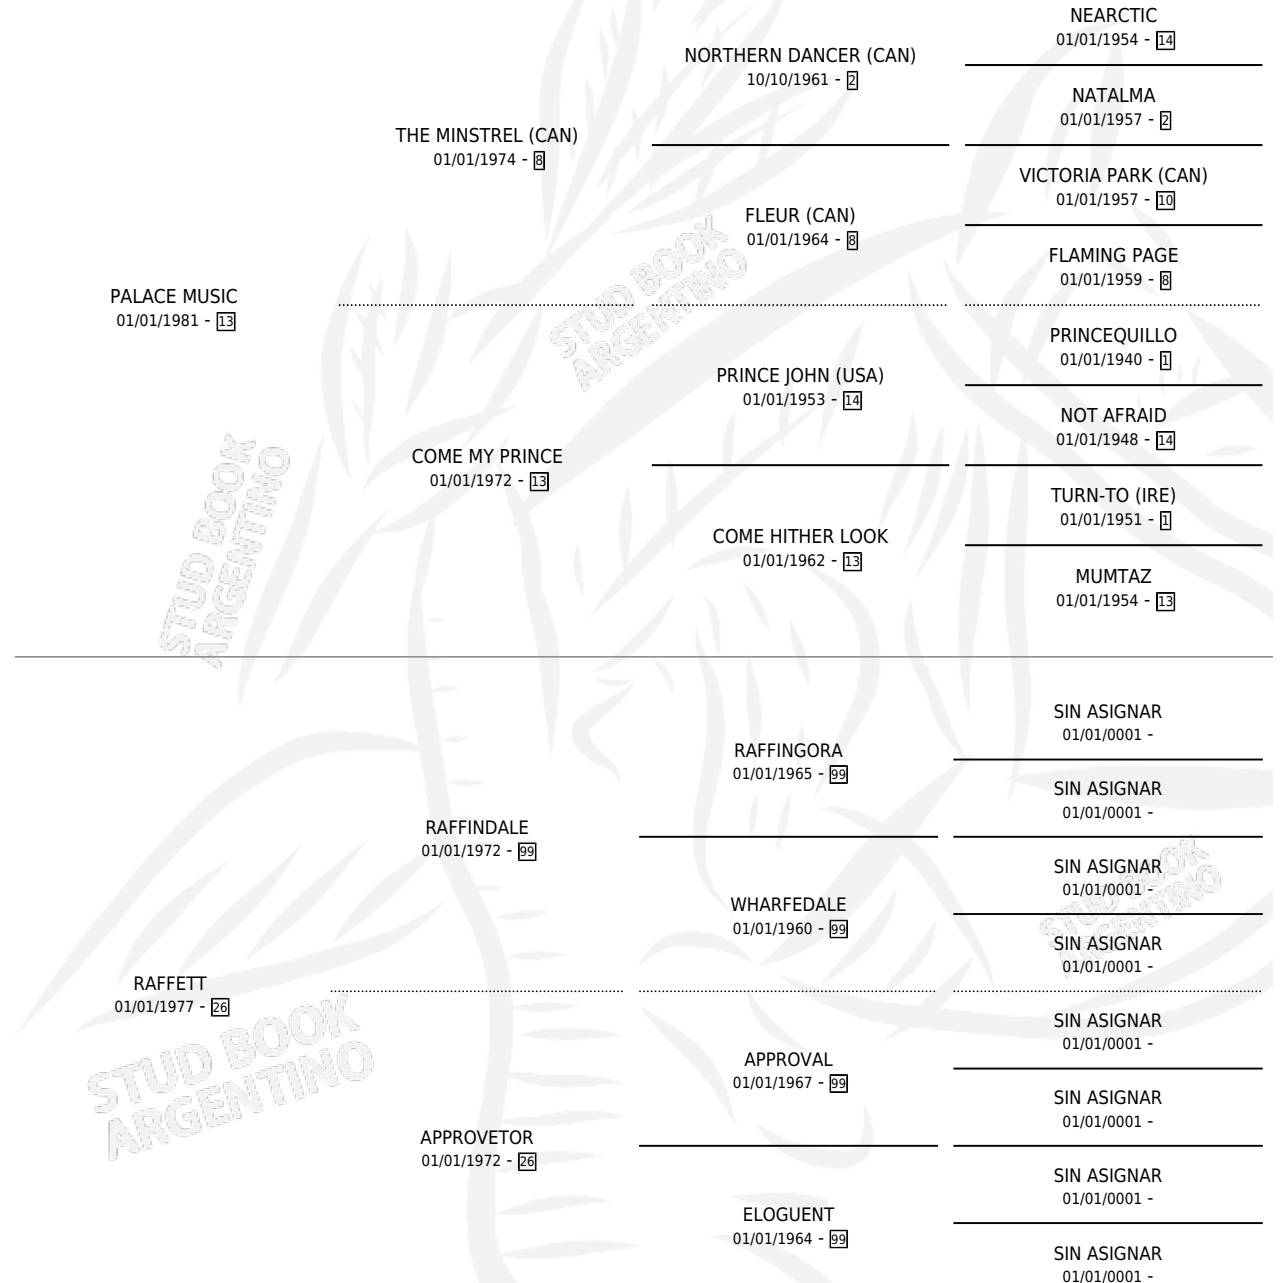

Lugar de nacimiento: Campo particular

Criador: Sin dato

~

HIJOS

	MACHOS	HEMBRAS
1 NACIERON	0	1
SIN ACTUACIONES		

PEDIGREE

BOBSLEIGHT

Datos oficiales del Stud Book Argentino