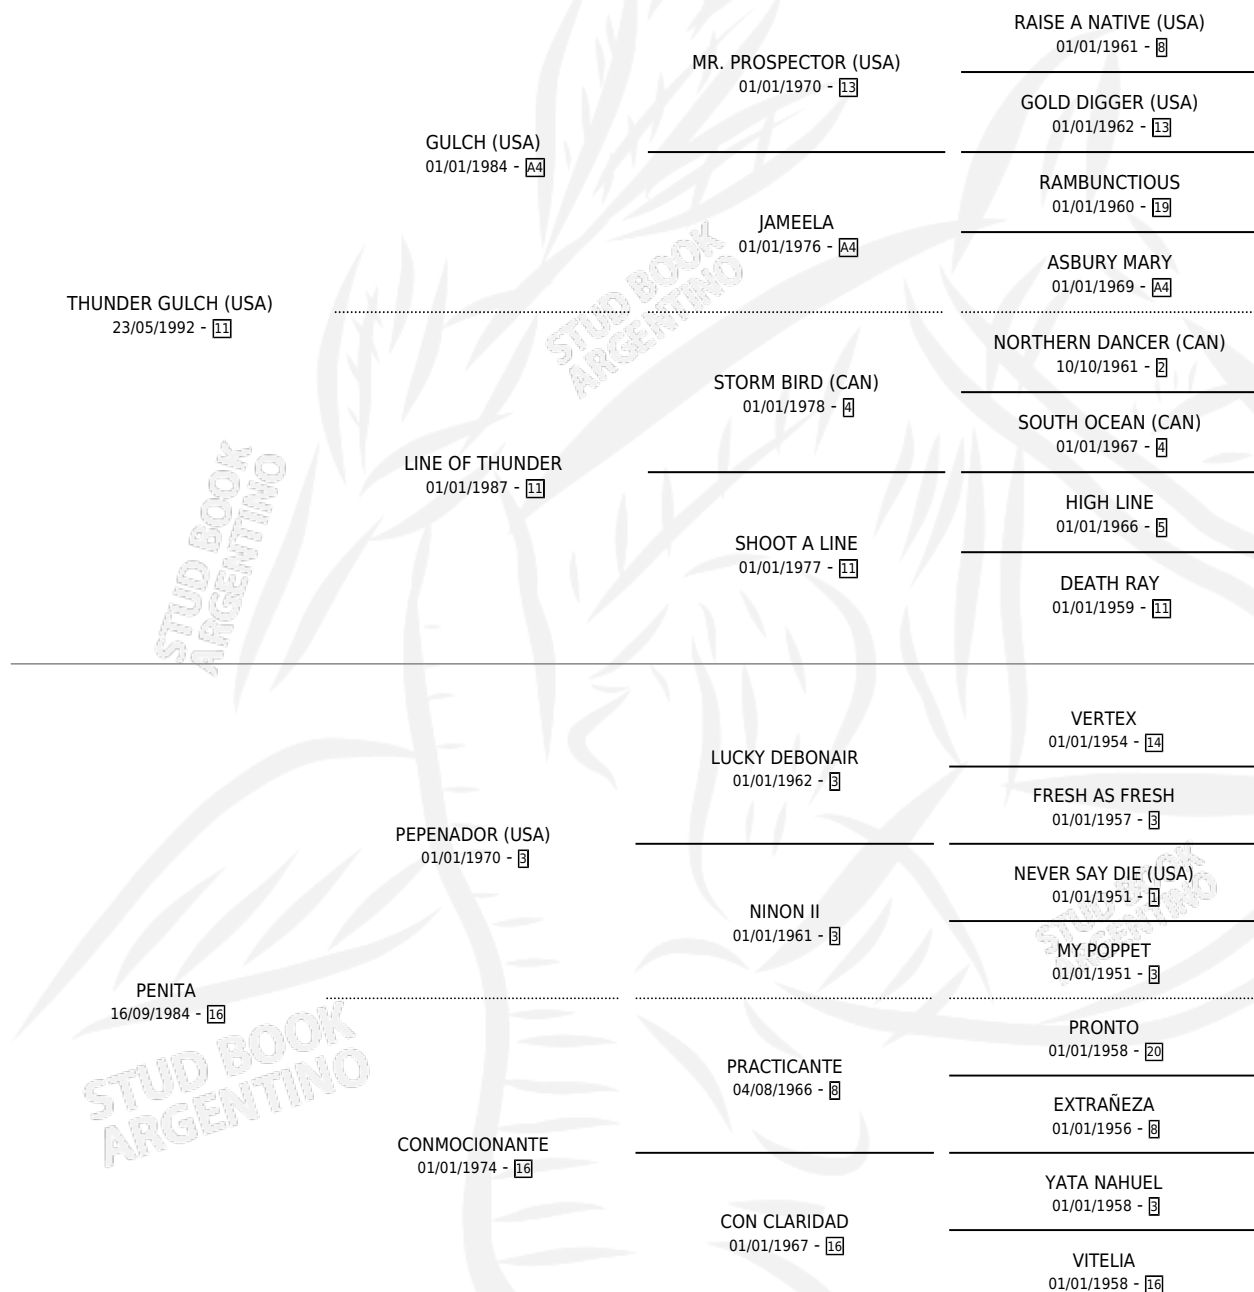

VITA

por **THUNDER GULCH (USA)** y **PENITA** por **PEPENADOR (USA)**

Argentina · Hembra · Alazan · SP · 01/01/1998
Familia 16-e · Volumen 36

ESTADO

TIPIFICACIÓN SANGUÍNEA	X
TIPIFICACIÓN POR ADN	X
PASAPORTE	X
IDENTIFICACIÓN POR MICROCHIP	X
REPRODUCTOR	X

Lugar de nacimiento: Campo particular
Criador: Sin dato

~

HIJOS

	MACHOS	HEMBRAS
1 NACIERON	0	1
SIN ACTUACIONES		

PEDIGREE

VITA

Datos oficiales del Stud Book Argentino

Documento generado el 06/05/2026