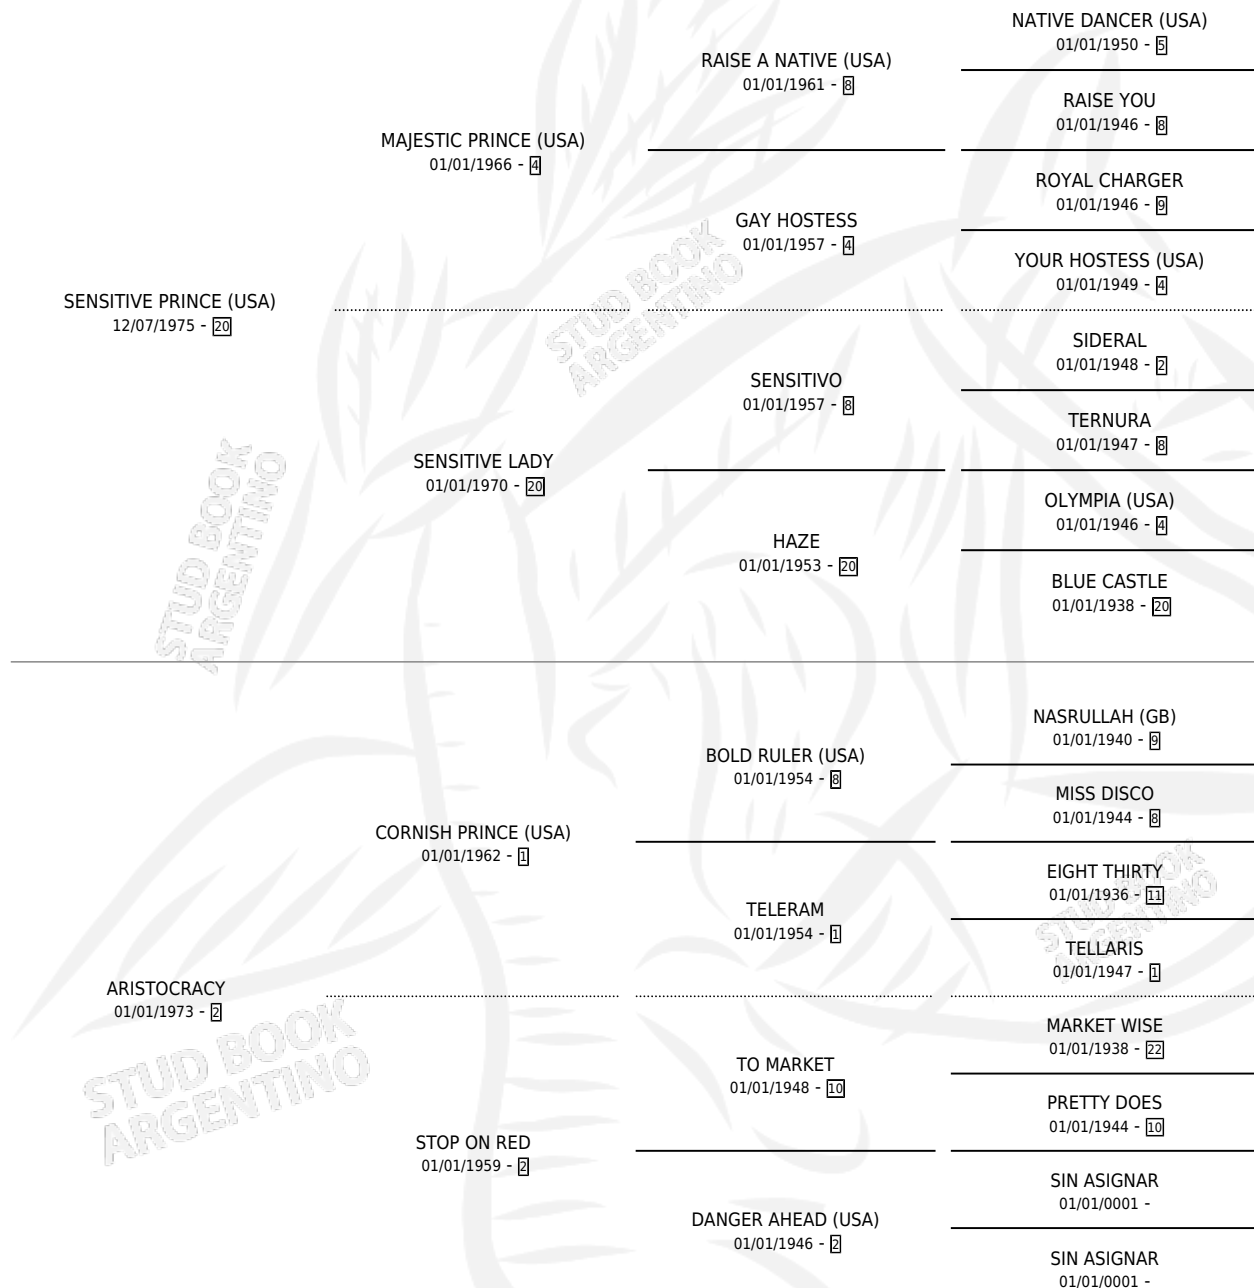

EMOTIONAL

por **SENSITIVE PRINCE (USA)** y **ARISTOCRACY** por **CORNISH PRINCE (USA)**

Argentina · Hembra · Alazan · SP · 01/01/1981
Familia 2-d · Volumen 31

ESTADO

TIPIFICACIÓN SANGUÍNEA	X
TIPIFICACIÓN POR ADN	X
PASAPORTE	X
IDENTIFICACIÓN POR MICROCHIP	X
REPRODUCTOR	X

Lugar de nacimiento: Campo particular
Criador: Sin dato

~

HIJOS

	MACHOS	HEMBRAS
1 NACIERON	0	1
SIN ACTUACIONES		

PEDIGREE