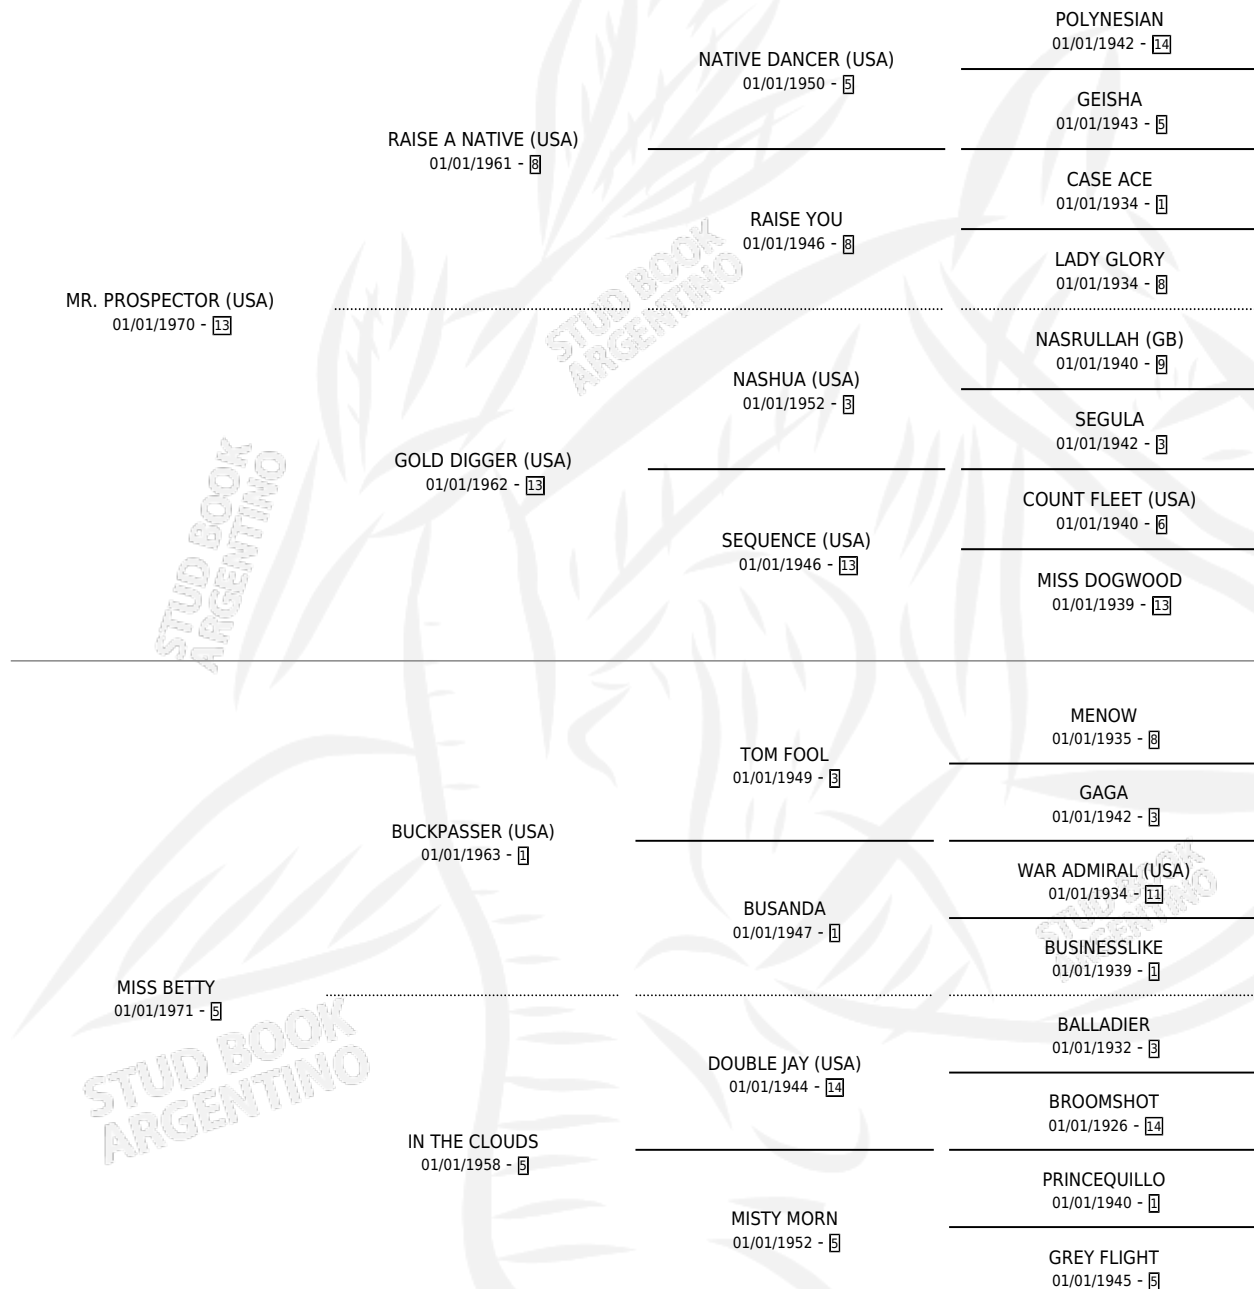

MISS GOLIVELY

por **MR. PROSPECTOR (USA)** y **MISS BETTY** por
BUCKPASSER (USA)

Argentina · Hembra · No Consigna · SP · 01/01/1985
Familia 5-f · Volumen 32

ESTADO

TIPIFICACIÓN SANGUÍNEA	X
TIPIFICACIÓN POR ADN	X
PASAPORTE	X
IDENTIFICACIÓN POR MICROCHIP	X
REPRODUCTOR	X

Lugar de nacimiento: Campo particular

Criador: Sin dato

~

HIJOS

	MACHOS	HEMBRAS
1 NACIERON	0	1
SIN ACTUACIONES		

PEDIGREE

MISS GOLIVELY

Datos oficiales del Stud Book Argentino