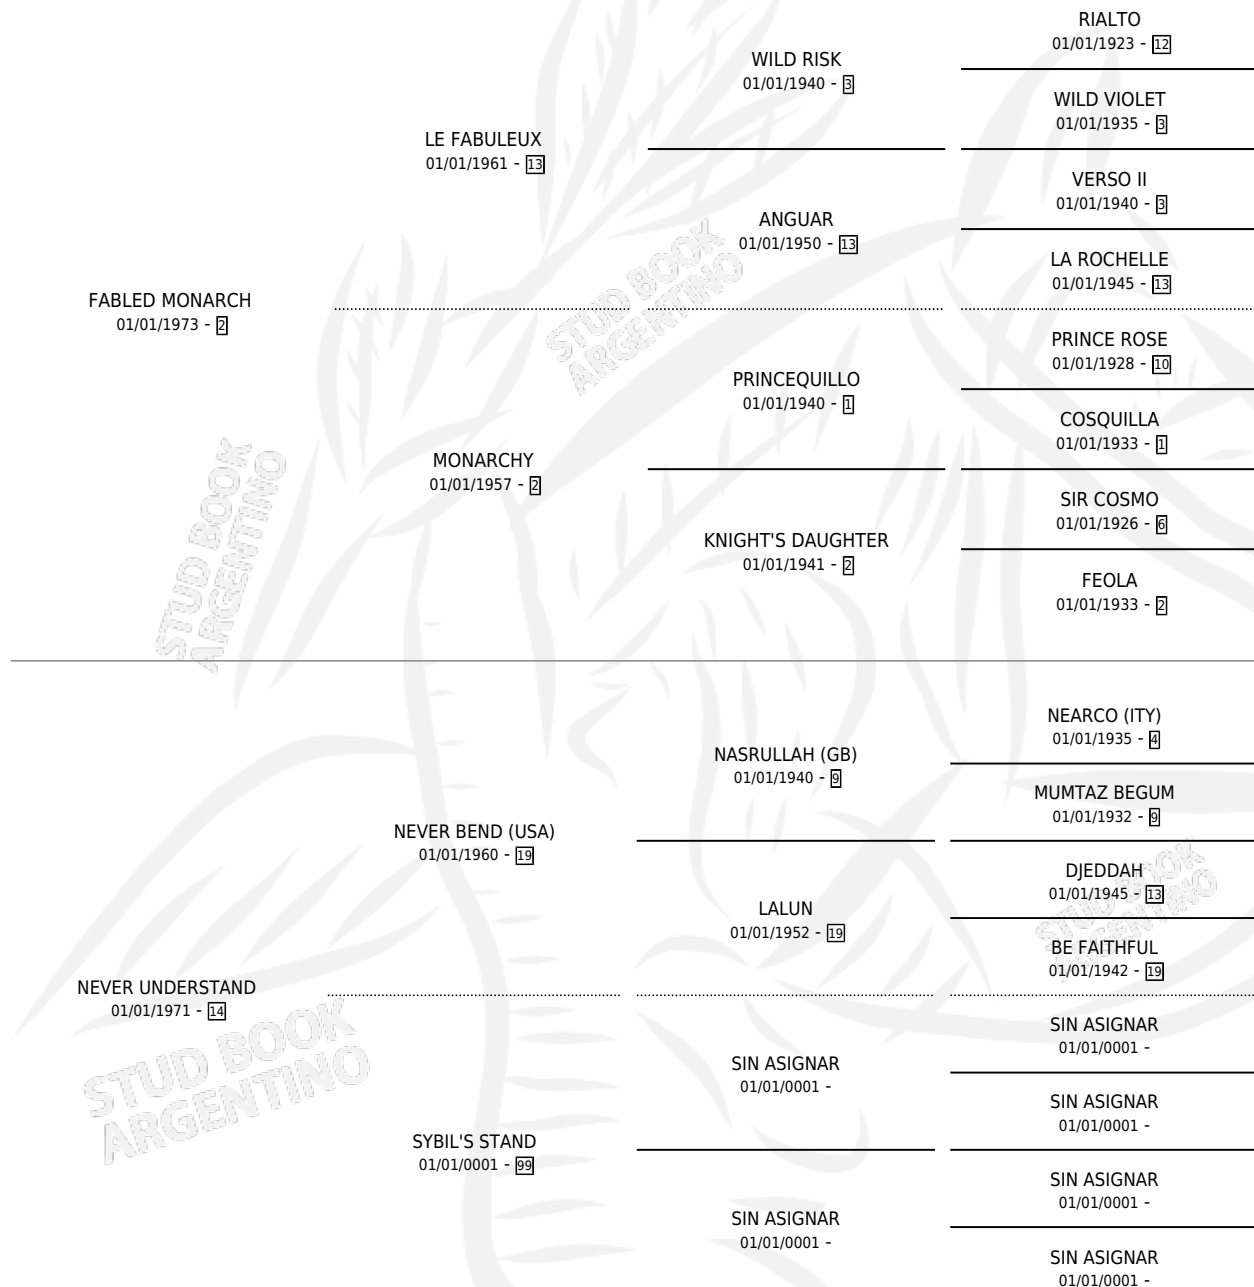

STRAIGHT STORY

por **FABLED MONARCH** y **NEVER UNDERSTAND** por **NEVER BEND (USA)**

Argentina · Hembra · No Consigna · SP · 01/01/1980
Familia 14-c · Volumen 30

ESTADO

TIPIFICACIÓN SANGUÍNEA	X
TIPIFICACIÓN POR ADN	X
PASAPORTE	X
IDENTIFICACIÓN POR MICROCHIP	X
REPRODUCTOR	X

Lugar de nacimiento: Campo particular

Criador: Sin dato

~

HIJOS

	MACHOS	HEMBRAS
1 NACIERON	0	1
SIN ACTUACIONES		

PEDIGREE