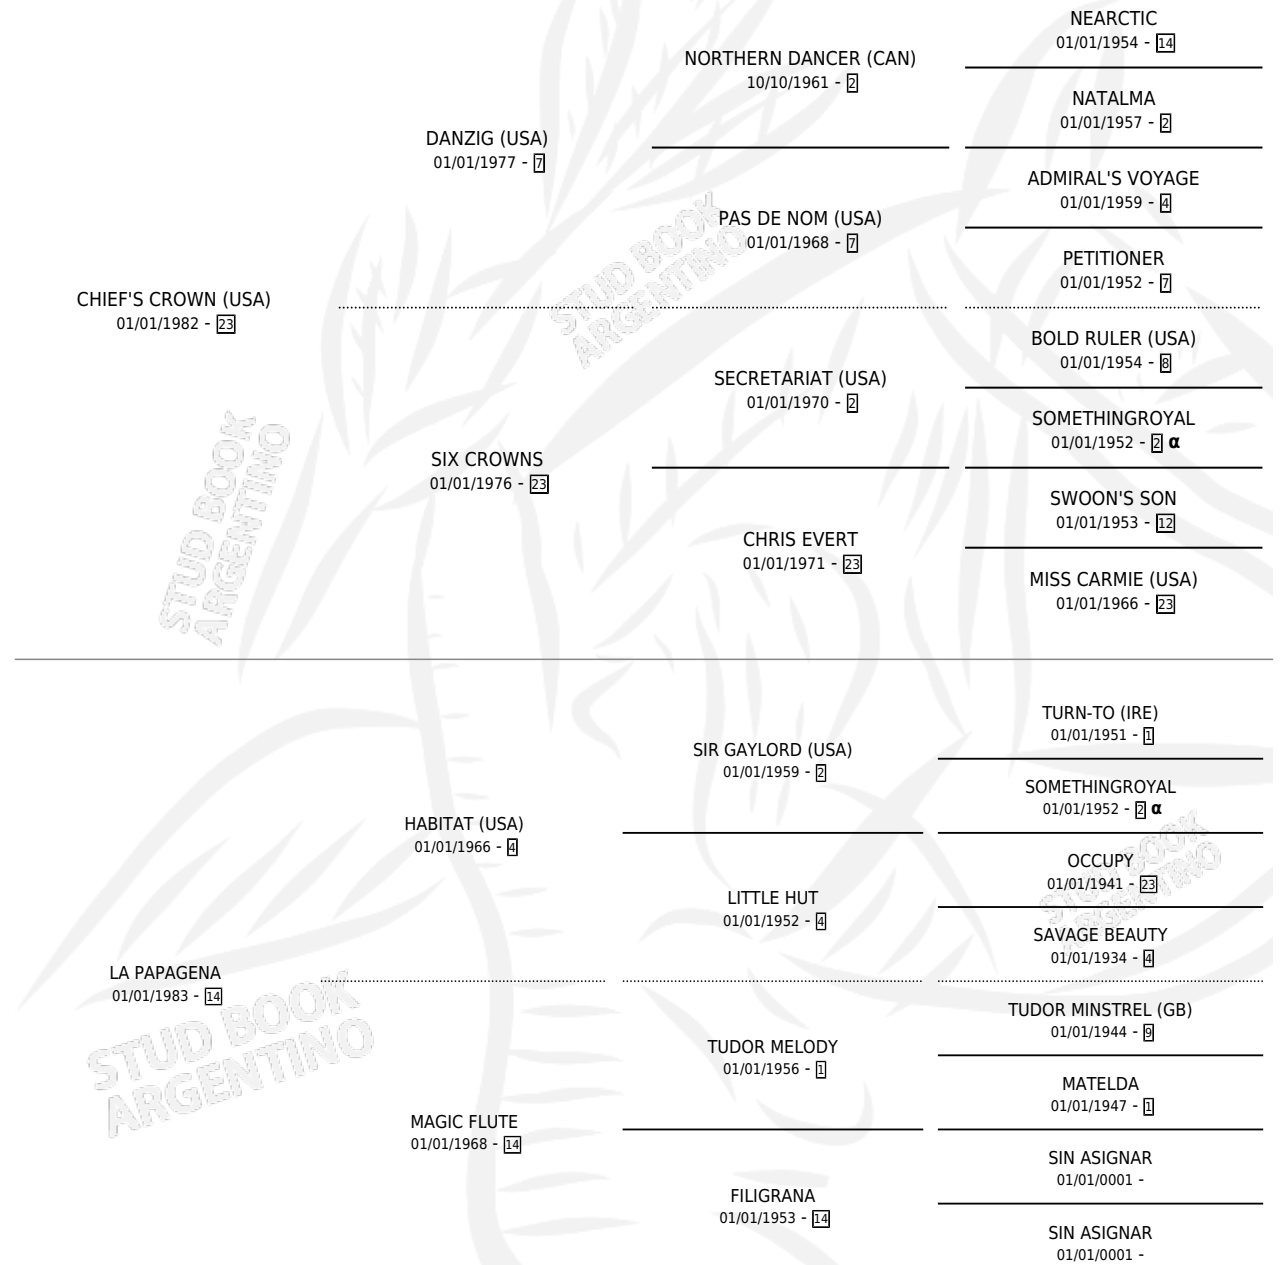

GRAND LODGE

por **CHIEF'S CROWN (USA)** y **LA PAPAGENA** por **HABITAT (USA)**

Argentina · Macho · Alazan · SP · 01/01/1991
Familia 14 · Volumen 34

ESTADO

TIPIFICACIÓN SANGUÍNEA	X
TIPIFICACIÓN POR ADN	X
PASAPORTE	X
IDENTIFICACIÓN POR MICROCHIP	X
REPRODUCTOR	X

Lugar de nacimiento: Campo particular
Criador: Sin dato

~

HIJOS

	MACHOS	HEMBRAS
5 NACIERON	1	4
SIN ACTUACIONES		

PEDIGREE

INBREEDING : α

GRAND LODGE

Datos oficiales del Stud Book Argentino