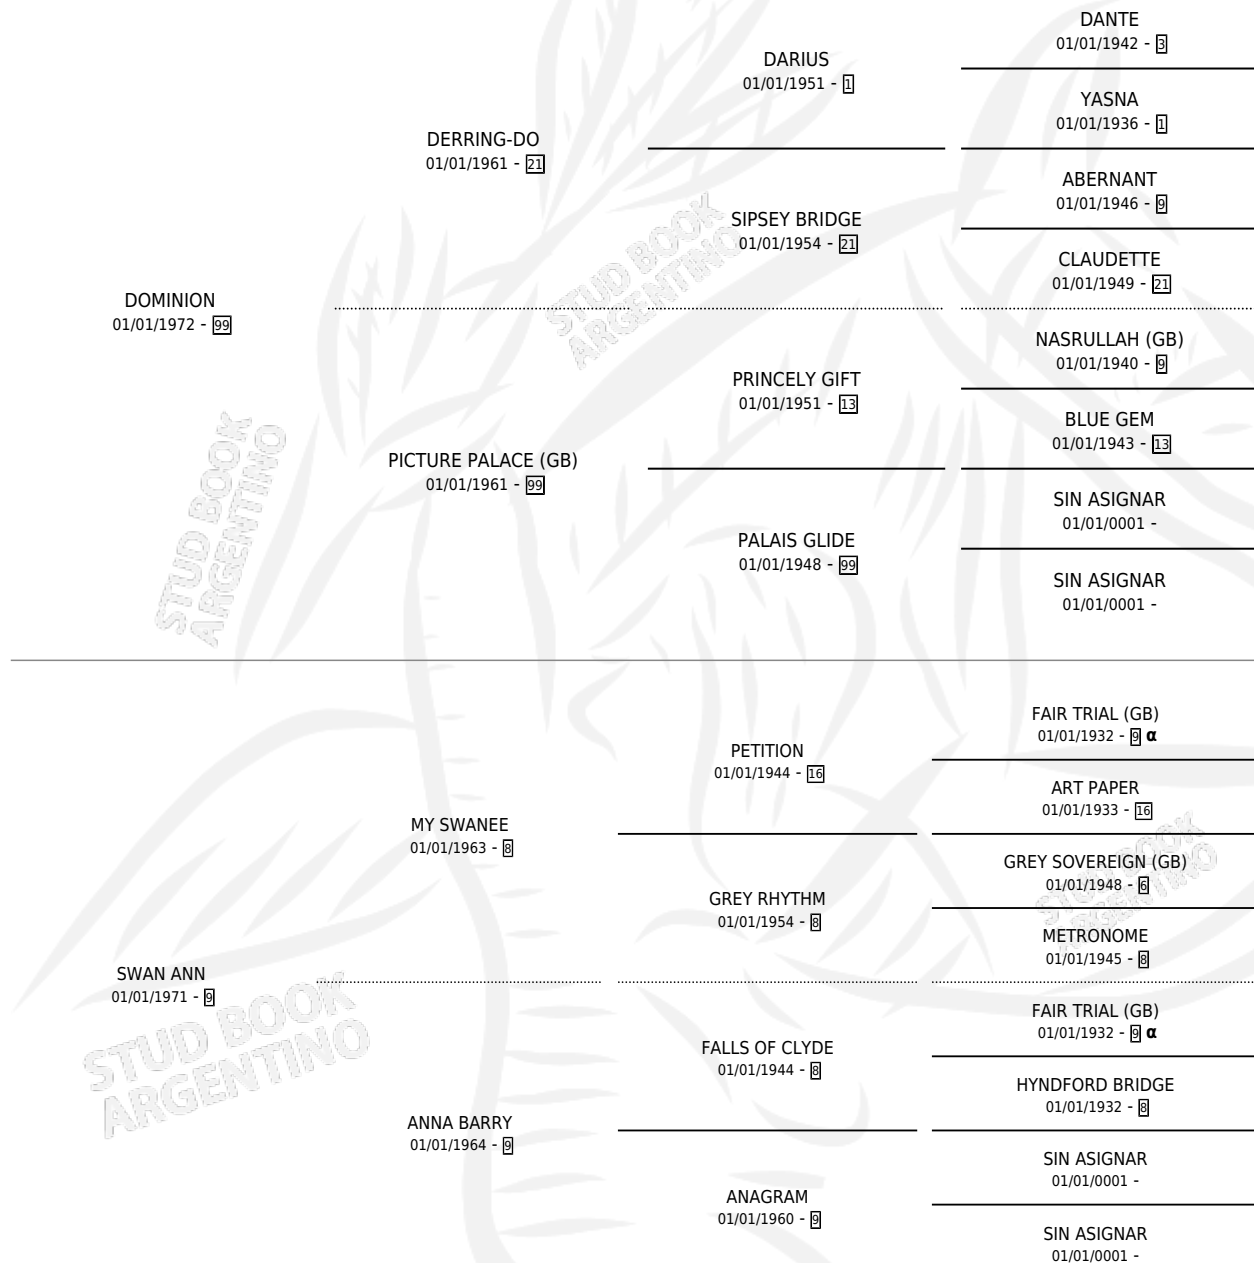

PRIMO DOMINIE

por DOMINION y SWAN ANN por MY SWANEE

Argentina · Macho · Zaino Negro · SP · 01/01/1982
Familia 9 · Volumen 31

ESTADO

TIPIFICACIÓN SANGUÍNEA	X
TIPIFICACIÓN POR ADN	X
PASAPORTE	X
IDENTIFICACIÓN POR MICROCHIP	X
REPRODUCTOR	X

Lugar de nacimiento: Campo particular

Criador: Sin dato

~

HIJOS

	MACHOS	HEMBRAS
2 NACIERON	0	2
SIN ACTUACIONES		

PEDIGREE

INBREEDING : α

PRIMO DOMINIE