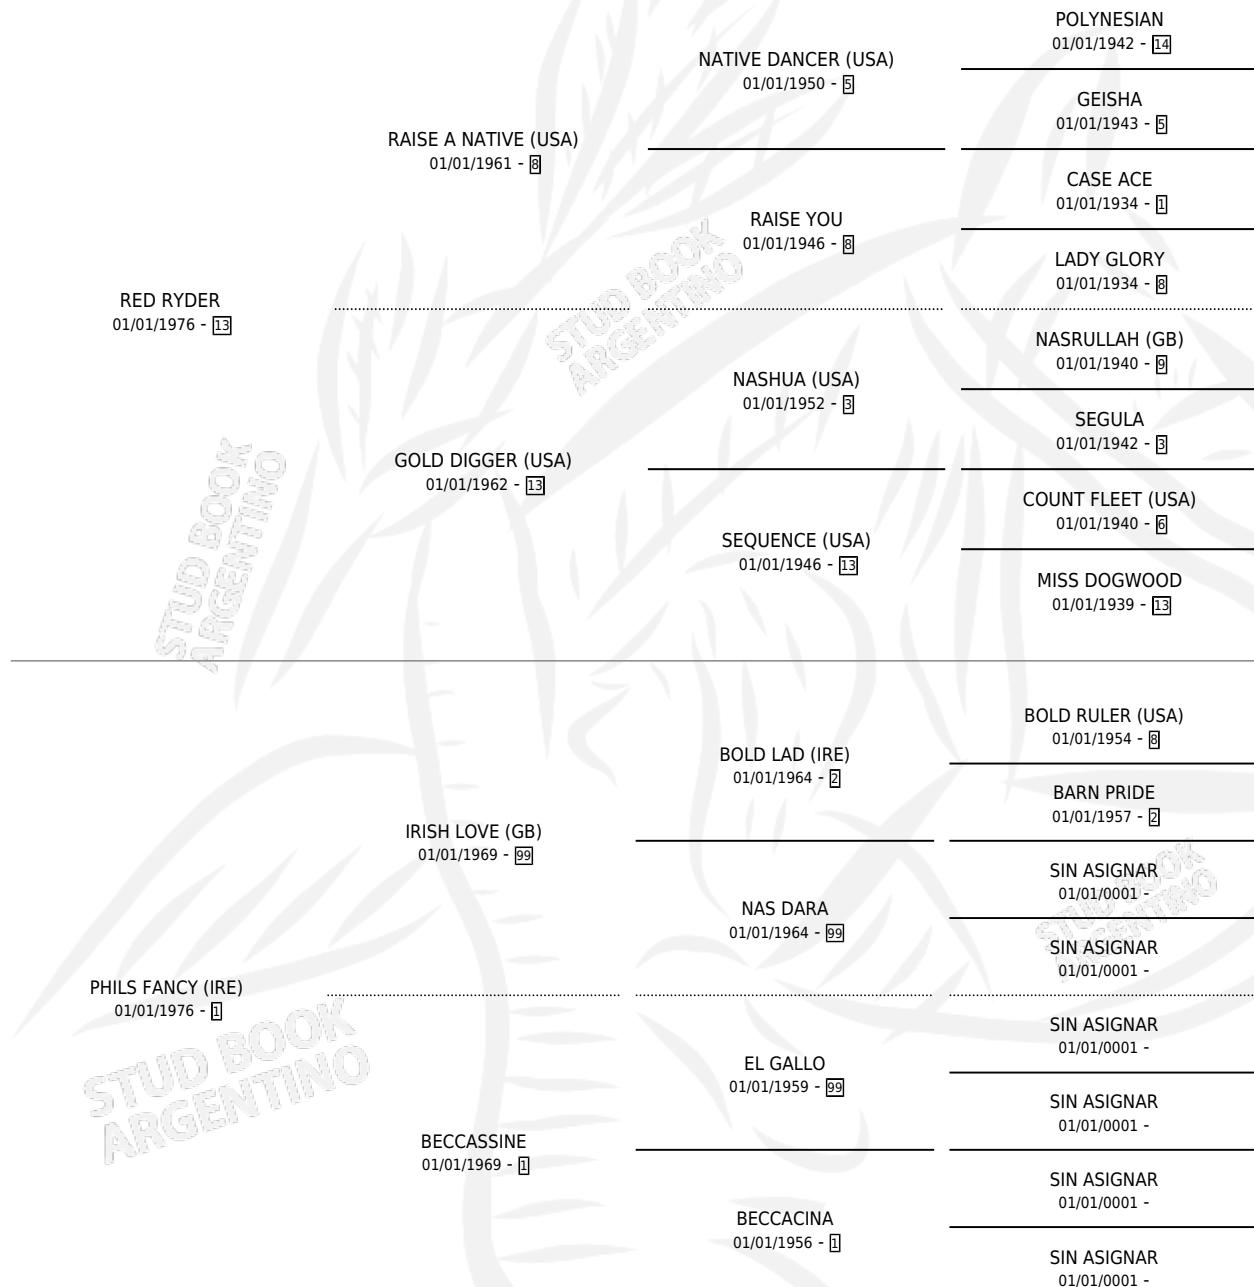

DOWNEASTER ALEXA

por RED RYDER y PHILS FANCY (IRE) por IRISH LOVE (GB)

Argentina · Hembra · Zaino · SP · 01/01/1988
Familia 1 · Volumen 33

ESTADO

TIPIFICACIÓN SANGUÍNEA	X
TIPIFICACIÓN POR ADN	X
PASAPORTE	X
IDENTIFICACIÓN POR MICROCHIP	X
REPRODUCTOR	X

Lugar de nacimiento: Campo particular
Criador: Sin dato

~

HIJOS

	MACHOS	HEMBRAS
1 NACIERON	0	1
SIN ACTUACIONES		

PEDIGREE