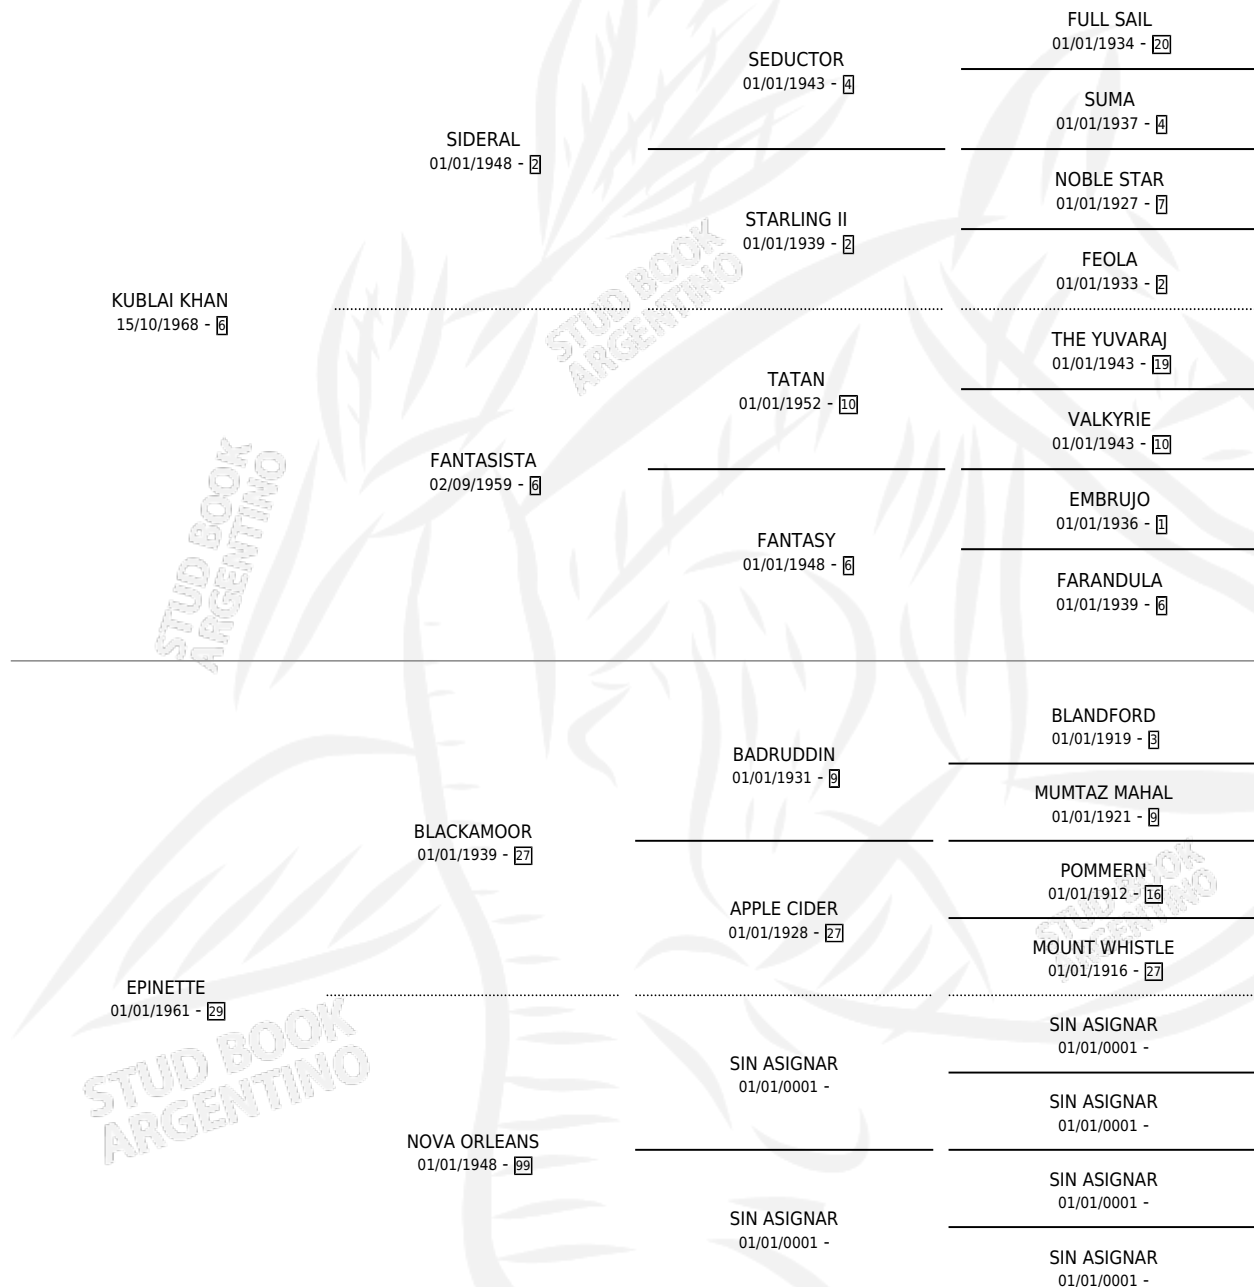

DERECK

por KUBLAI KHAN y EPINETTE por BLACKAMoor

Argentina · Macho · Alazan · SP · 01/01/1978
Familia 29 · Volumen 30

ESTADO

TIPIFICACIÓN SANGUÍNEA	X
TIPIFICACIÓN POR ADN	X
PASAPORTE	X
IDENTIFICACIÓN POR MICROCHIP	X
REPRODUCTOR	X

Lugar de nacimiento: Campo particular

Criador: Sin dato

~

HIJOS

	MACHOS	HEMBRAS
1 NACIERON	0	1

SIN ACTUACIONES

PEDIGREE

DERECK