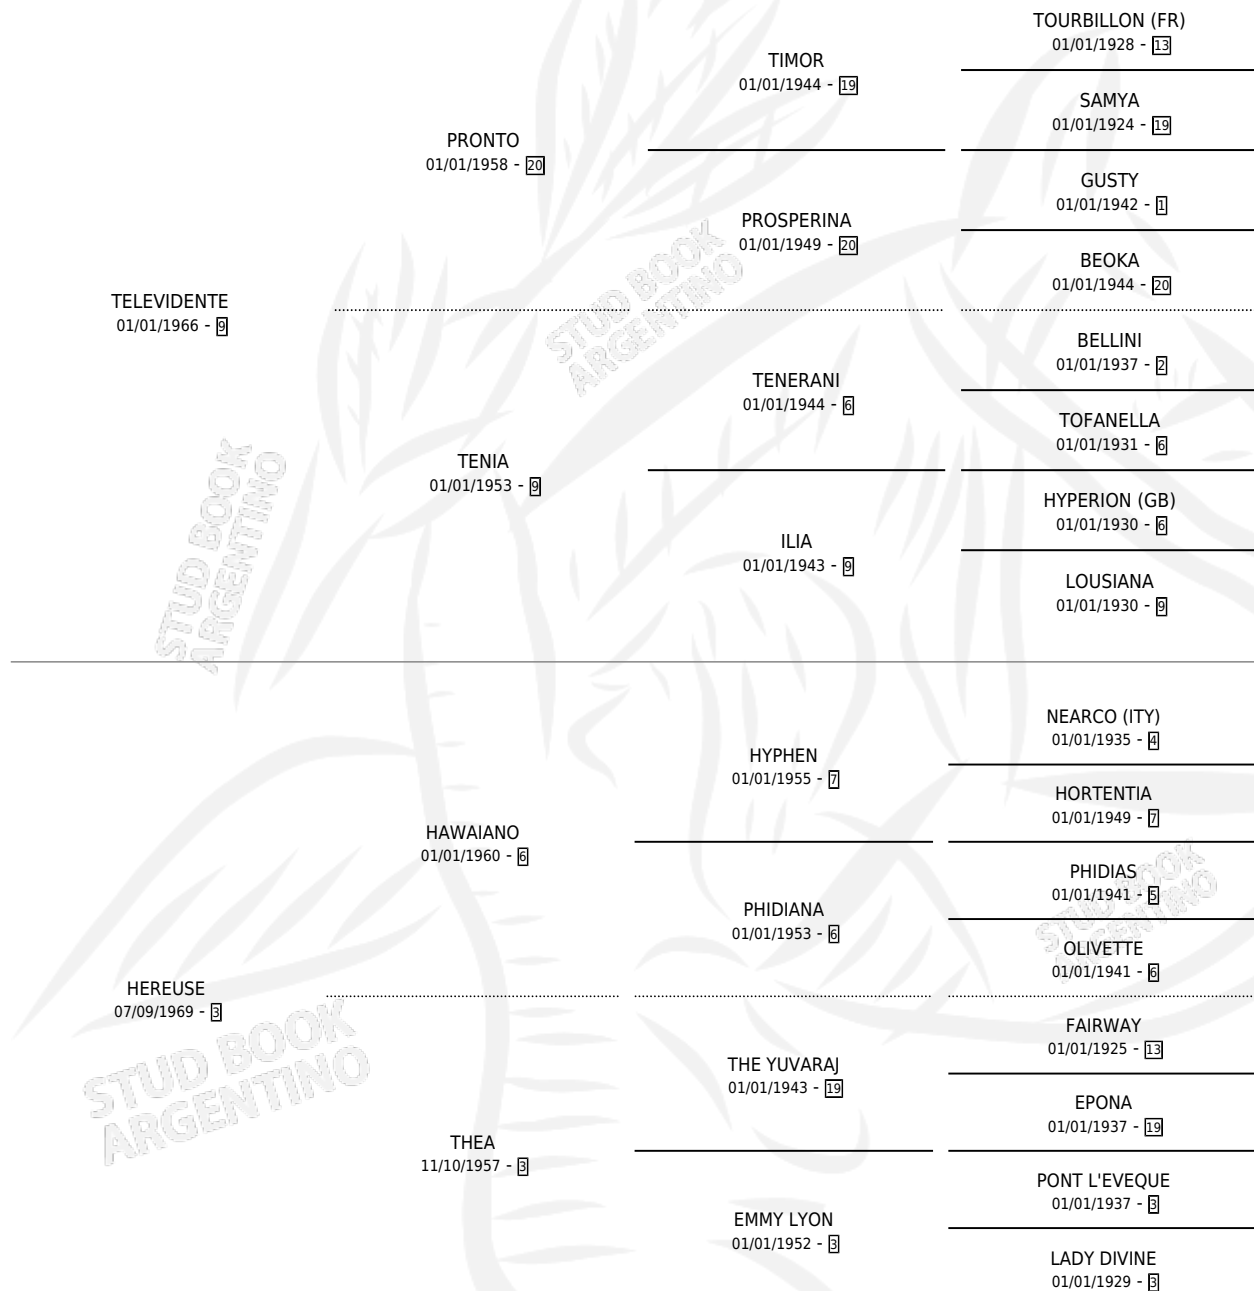

HERMINEA

por TELEVIDENTE y HEREUSE por HAWAIANO

Argentina · Hembra · Alazan · SP · 14/10/1977
Familia 3-f · Volumen 29

ESTADO

TIPIFICACIÓN SANGUÍNEA	X
TIPIFICACIÓN POR ADN	X
PASAPORTE	X
IDENTIFICACIÓN POR MICROCHIP	X
REPRODUCTOR	✓

Lugar de nacimiento: Campo particular

Criador: Sin dato

PEDIGREE

S

mientos 0 / Efectividad 0.00%

PADRILLO	PRODUCTO	CRIADOR	1ER SERVICIO	ÚLTIMO SERVICIO
FANTASTIC TOSS	∅		09/11/1994	12/11/1994

HERMINEA

Datos oficiales del Stud Book Argentino