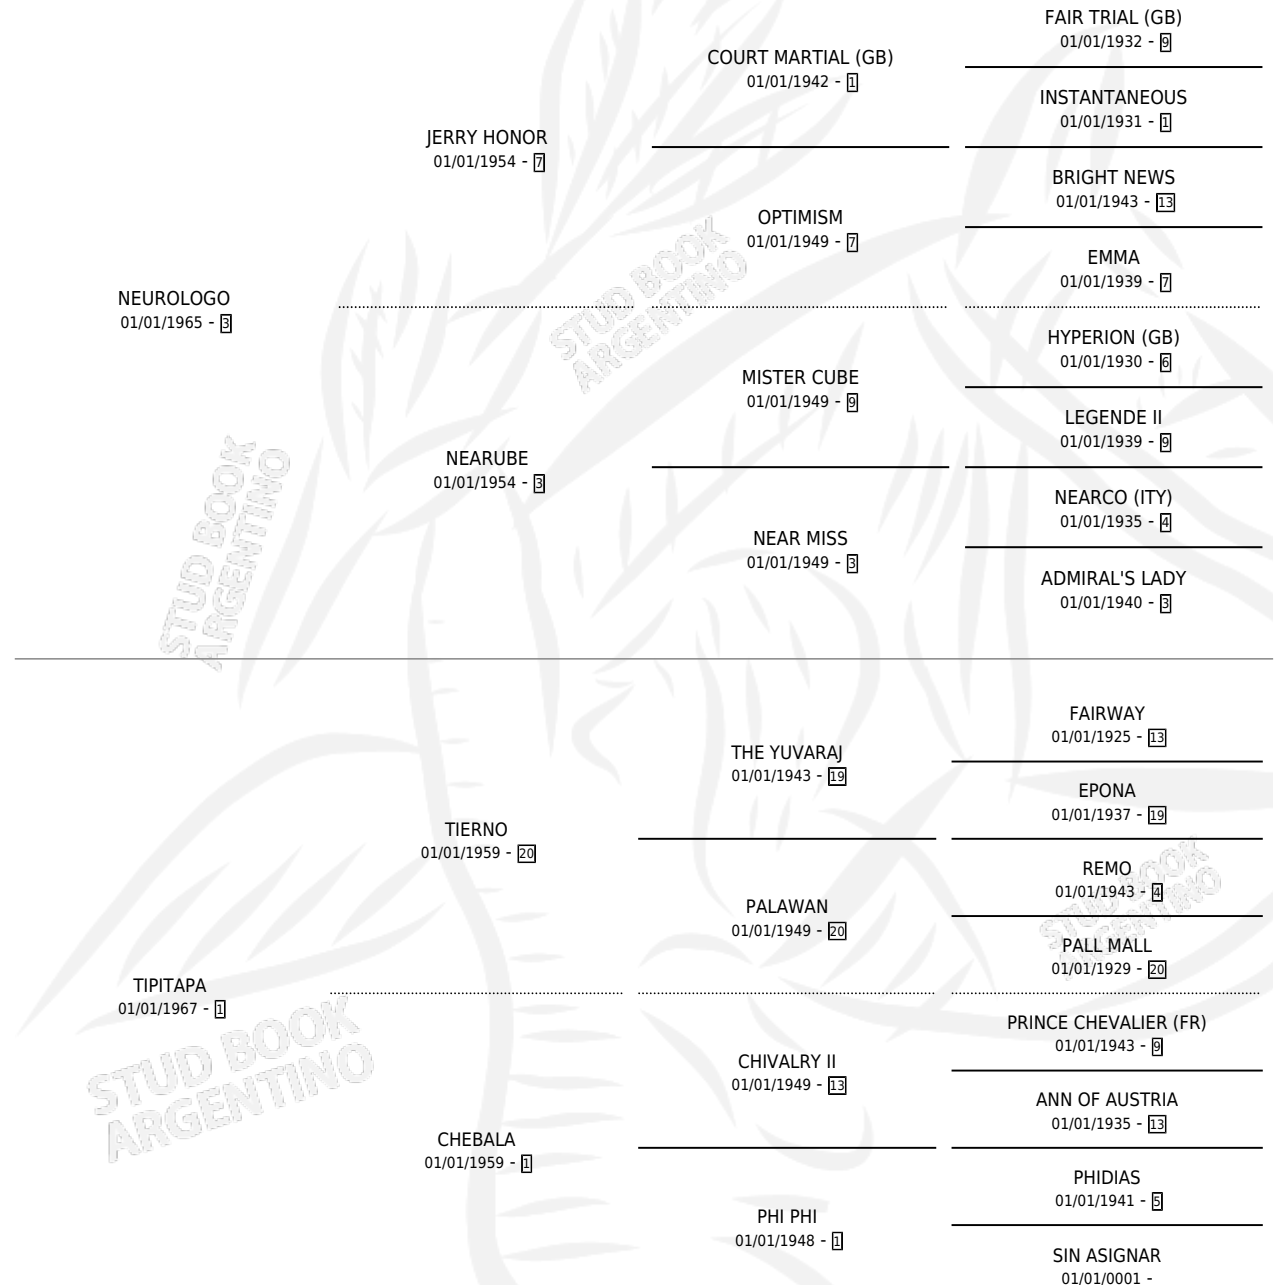

GRAN TIPA

por **NEUROLOGO** y **TIPITAPA** por **TIERNO**

Argentina · Hembra · Zaino Colorado · SP · 08/10/1977
Familia 1-h · Volumen 29

ESTADO

TIPIFICACIÓN SANGUÍNEA	✓
TIPIFICACIÓN POR ADN	X
PASAPORTE	X
IDENTIFICACIÓN POR MICROCHIP	X
REPRODUCTOR	✓

Lugar de nacimiento: Campo particular

Criador: Nazar Eduardo Alejandro

~

HIJOS

	MACHOS	HEMBRAS
14 NACIERON	7	7
11 CORRIERON	5	6
10 GANARON	5	5

1 GANADORES **CL** **0** GANADORES **GR** **0** GANADORES **G1**

PEDIGREE

CAMPAÑA

Solo carreras oficiales de Argentina

POR EDAD

EDAD	CC	1°	2°	3°	4°	5°	NP	CLC	CLG	CLCG1	CLGG1	IMPORTE	GANANCIA / CC
2 AÑOS	1	1	0	0	0	0	0	0	0	0	0	\$0	\$0
3 AÑOS	2	1	1	0	0	0	0	1	0	0	0	\$0	\$0
TOTALES	3	2	1	0	0	0	0	1	0	0	0	\$0	\$0
%		66.7%	33.3%	0.0%	0.0%	0.0%	0.0%	33.3%	0.0%	0.0%	0.0%		