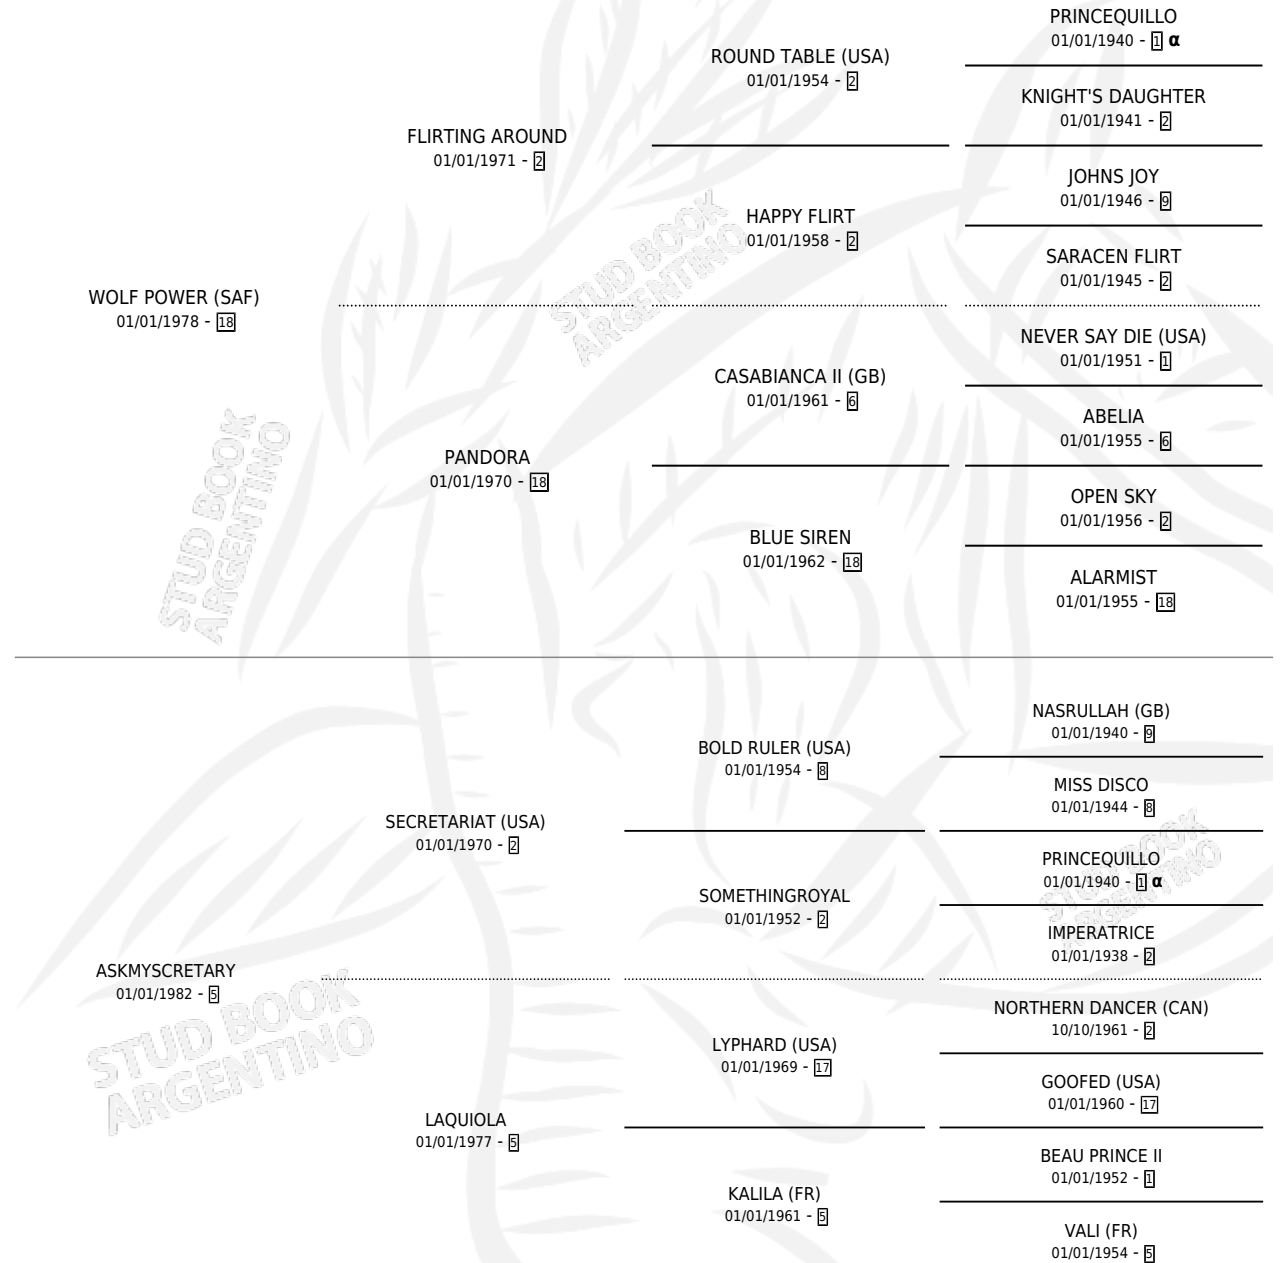

LISA DANIELLE

por **WOLF POWER (SAF)** y **ASKMYSECRETARY** por
SECRETARIAT (USA)

Argentina · Hembra · Alazan · SP · 01/01/1994
Familia 5-h · Volumen 35

ESTADO

TIPIFICACIÓN SANGUÍNEA	X
TIPIFICACIÓN POR ADN	X
PASAPORTE	X
IDENTIFICACIÓN POR MICROCHIP	X
REPRODUCTOR	X

Lugar de nacimiento: Campo particular
Criador: Sin dato

~

HIJOS

	MACHOS	HEMBRAS
2 NACIERON	0	2
SIN ACTUACIONES		

PEDIGREE

INBREEDING : α

LISA DANIELLE

Datos oficiales del Stud Book Argentino