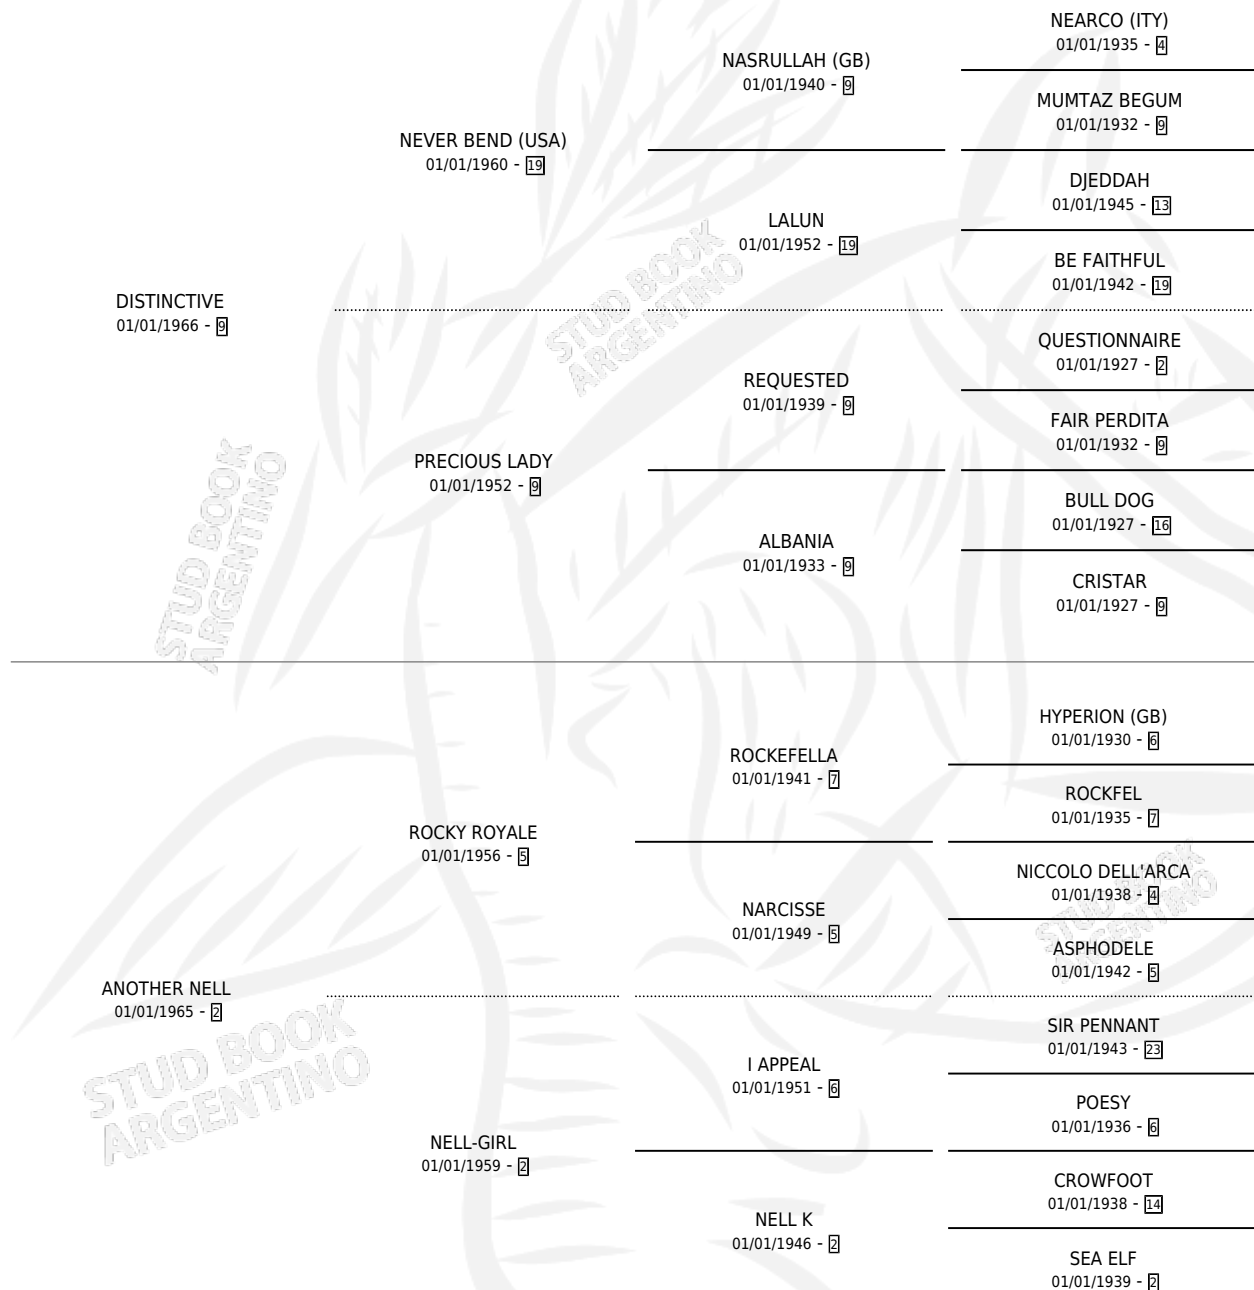

GLAMOROUS NEL

por **DISTINCTIVE** y **ANOTHER NELL** por **ROCKY ROYALE**

Argentina · Hembra · No Consigna · SP · 01/01/1977
Familia 2-j · Volumen 29

ESTADO

TIPIFICACIÓN SANGUÍNEA	X
TIPIFICACIÓN POR ADN	X
PASAPORTE	X
IDENTIFICACIÓN POR MICROCHIP	X
REPRODUCTOR	X

Lugar de nacimiento: Campo particular

Criador: Sin dato

~

HIJOS

	MACHOS	HEMBRAS
1 NACIERON	0	1
SIN ACTUACIONES		

PEDIGREE