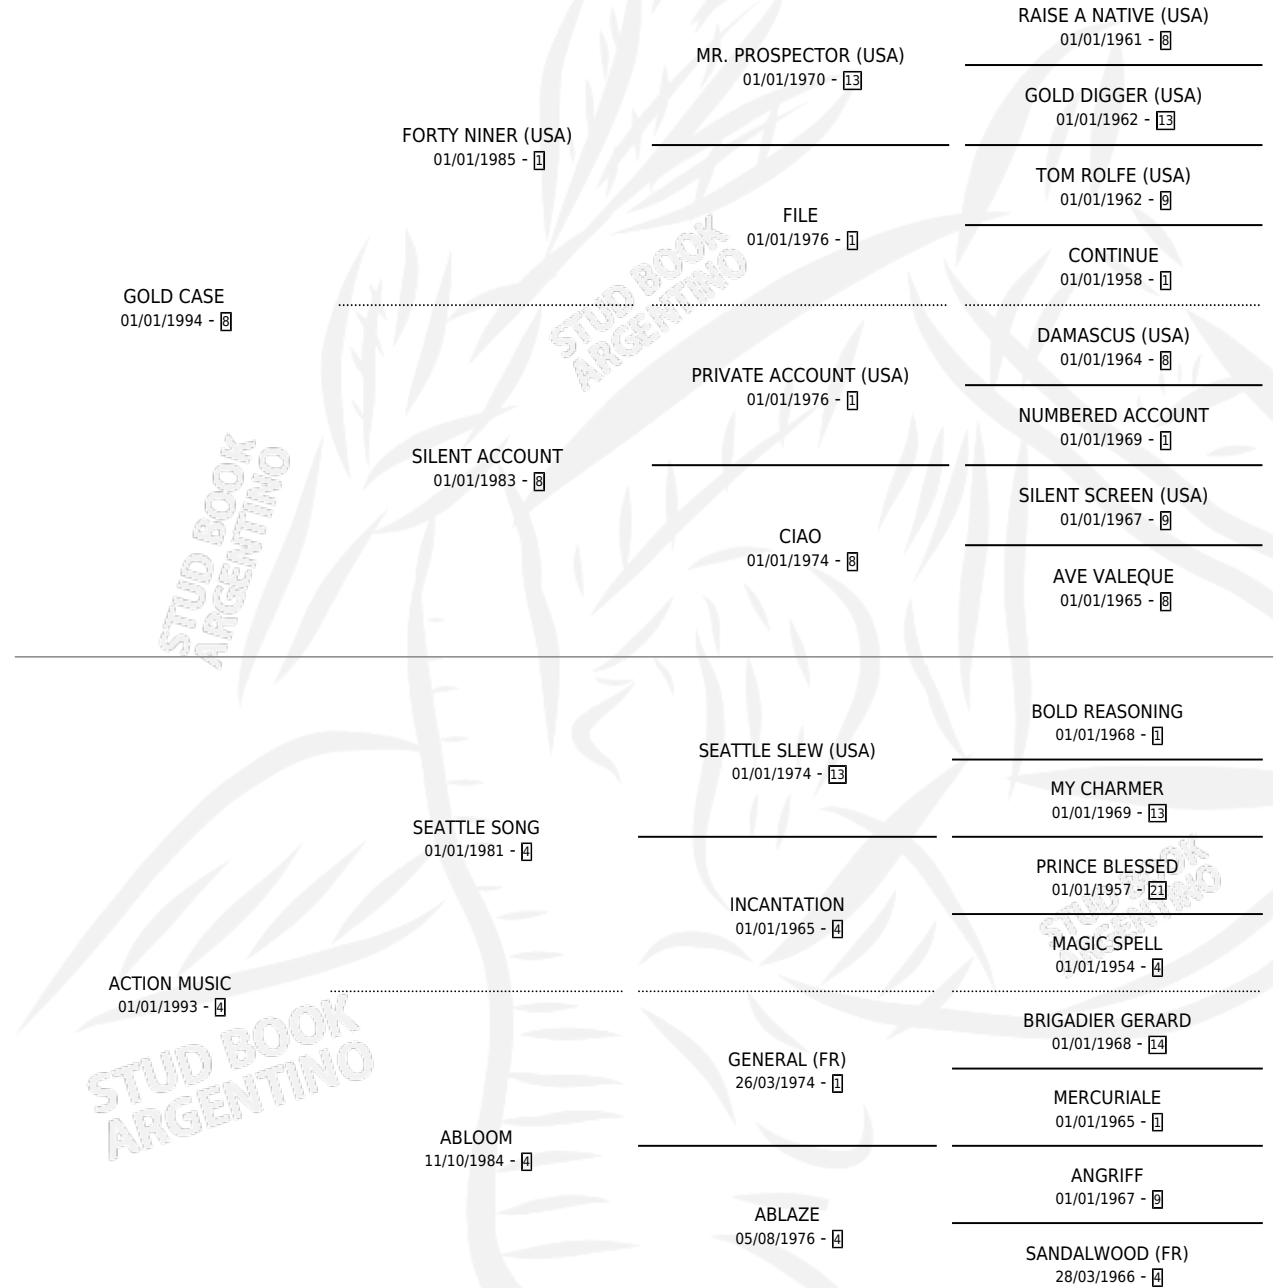

MELODY PROSPECTOR

por GOLD CASE y ACTION MUSIC por SEATTLE SONG

Argentina · Hembra · No Consigna · SP · 01/01/2001
Familia 4-c · Volumen 37

ESTADO

TIPIFICACIÓN SANGUÍNEA	X
TIPIFICACIÓN POR ADN	X
PASAPORTE	X
IDENTIFICACIÓN POR MICROCHIP	X
REPRODUCTOR	X

Lugar de nacimiento: Campo particular

Criador: Sin dato

~

HIJOS

	MACHOS	HEMBRAS
1 NACIERON	0	1
1 CORRIERON	0	1

SIN ACTUACIONES

PEDIGREE

MELODY PROSPECTOR