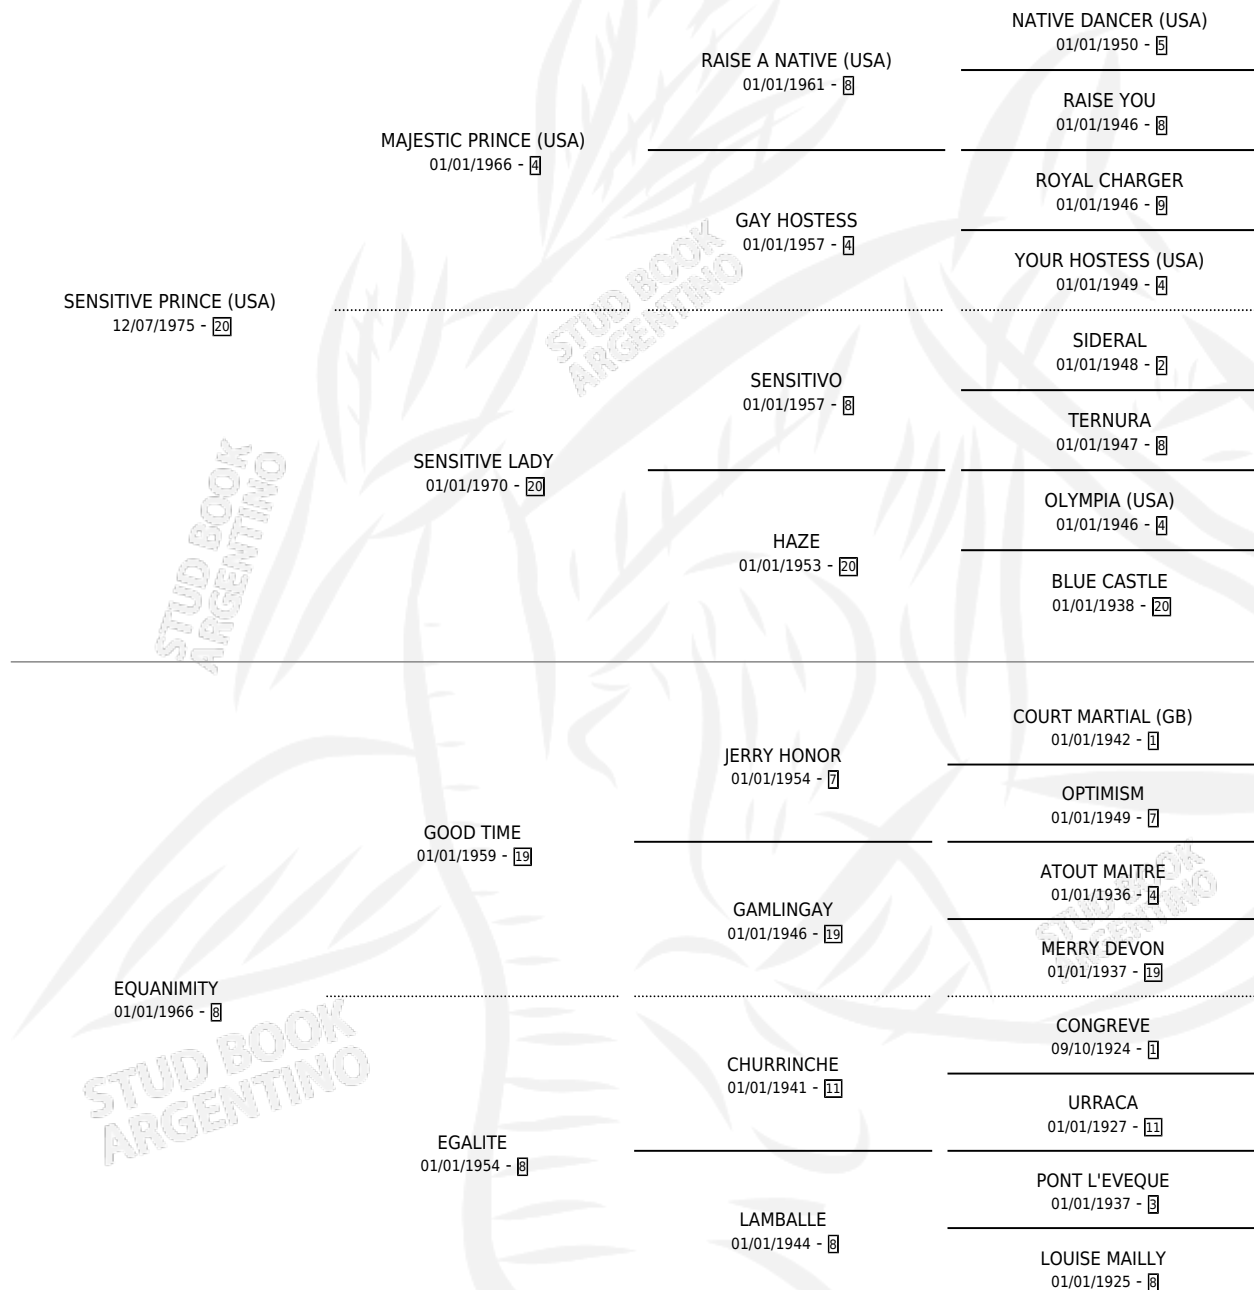

CALM PRINCESS

por **SENSITIVE PRINCE (USA)** y **EQUANIMITY** por **GOOD TIME**

Argentina · Hembra · Zaino · SP · 01/01/1985
Familia 8-i · Volumen 32

ESTADO

TIPIFICACIÓN SANGUÍNEA	X
TIPIFICACIÓN POR ADN	X
PASAPORTE	X
IDENTIFICACIÓN POR MICROCHIP	X
REPRODUCTOR	X

Lugar de nacimiento: Campo particular
Criador: Sin dato

~

HIJOS

	MACHOS	HEMBRAS
1 NACIERON	0	1
SIN ACTUACIONES		

PEDIGREE

CALM PRINCESS

Datos oficiales del Stud Book Argentino

Documento generado el 03/05/2026