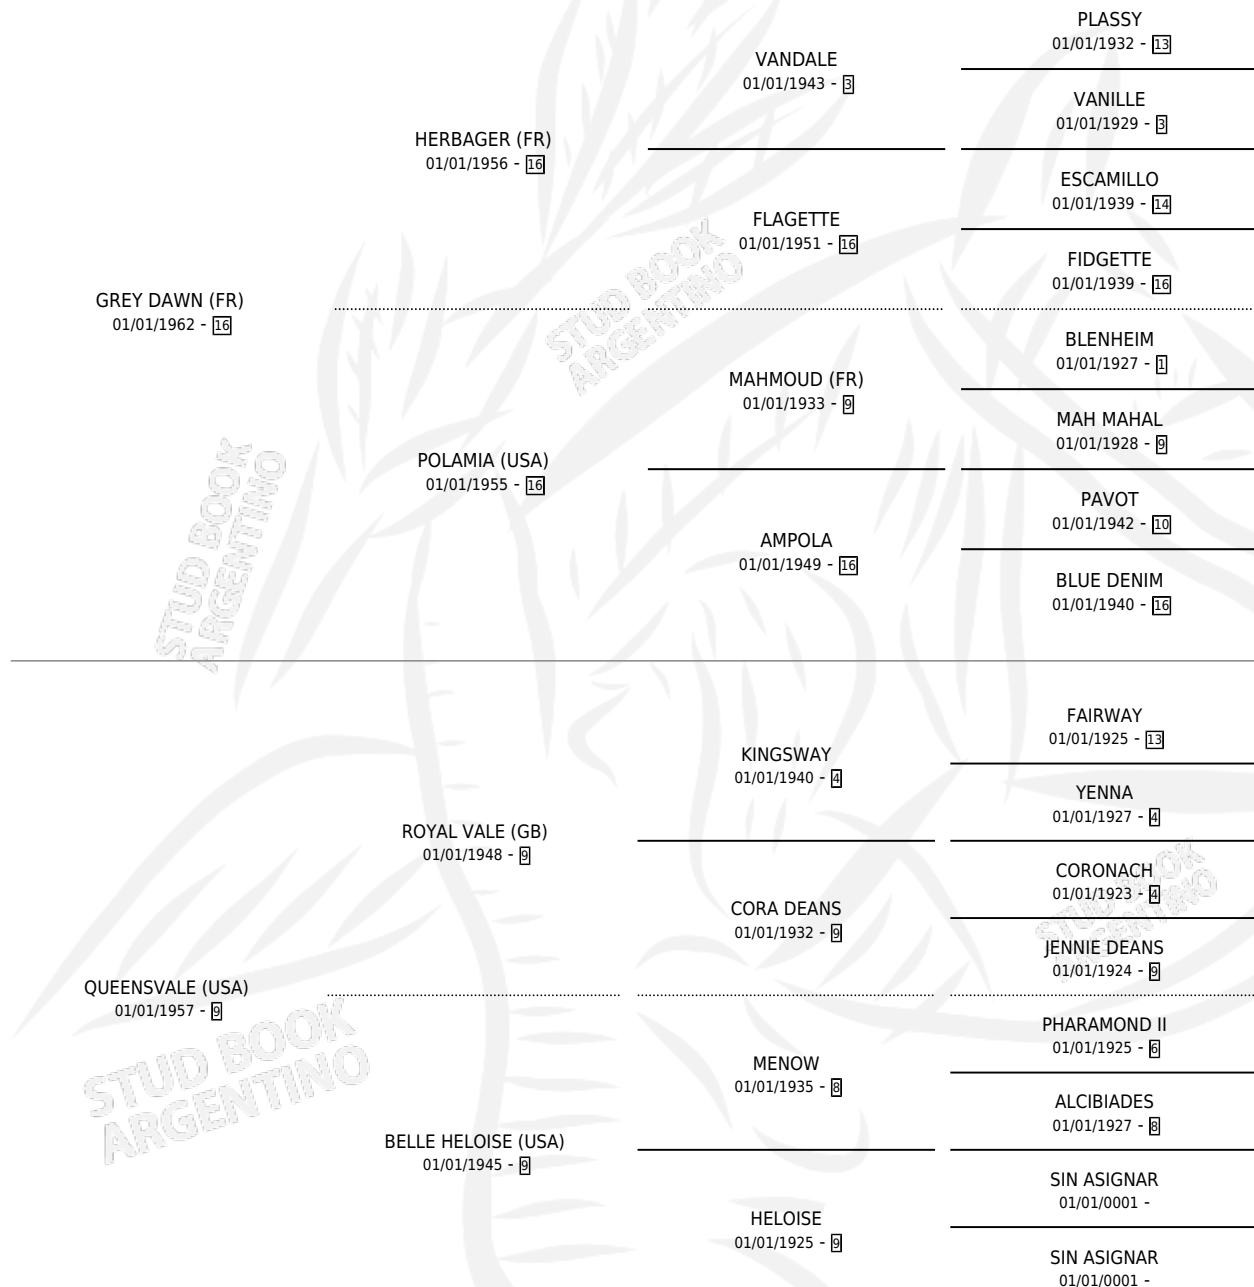

GROW LIGHT (USA)

por GREY DAWN (FR) y QUEENSVALE (USA) por ROYAL VALE (GB)

Estados Unidos · Hembra · Tordillo · SP · 01/01/1968
Familia 9-f · Volumen web

ESTADO

TIPIFICACIÓN SANGUÍNEA	X
TIPIFICACIÓN POR ADN	X
PASAPORTE	X
IDENTIFICACIÓN POR MICROCHIP	X
REPRODUCTOR	X

Lugar de nacimiento: Estados Unidos

Criador: Extranjero

~

HIJOS

	MACHOS	HEMBRAS
1 NACIERON	0	1
SIN ACTUACIONES		

PEDIGREE