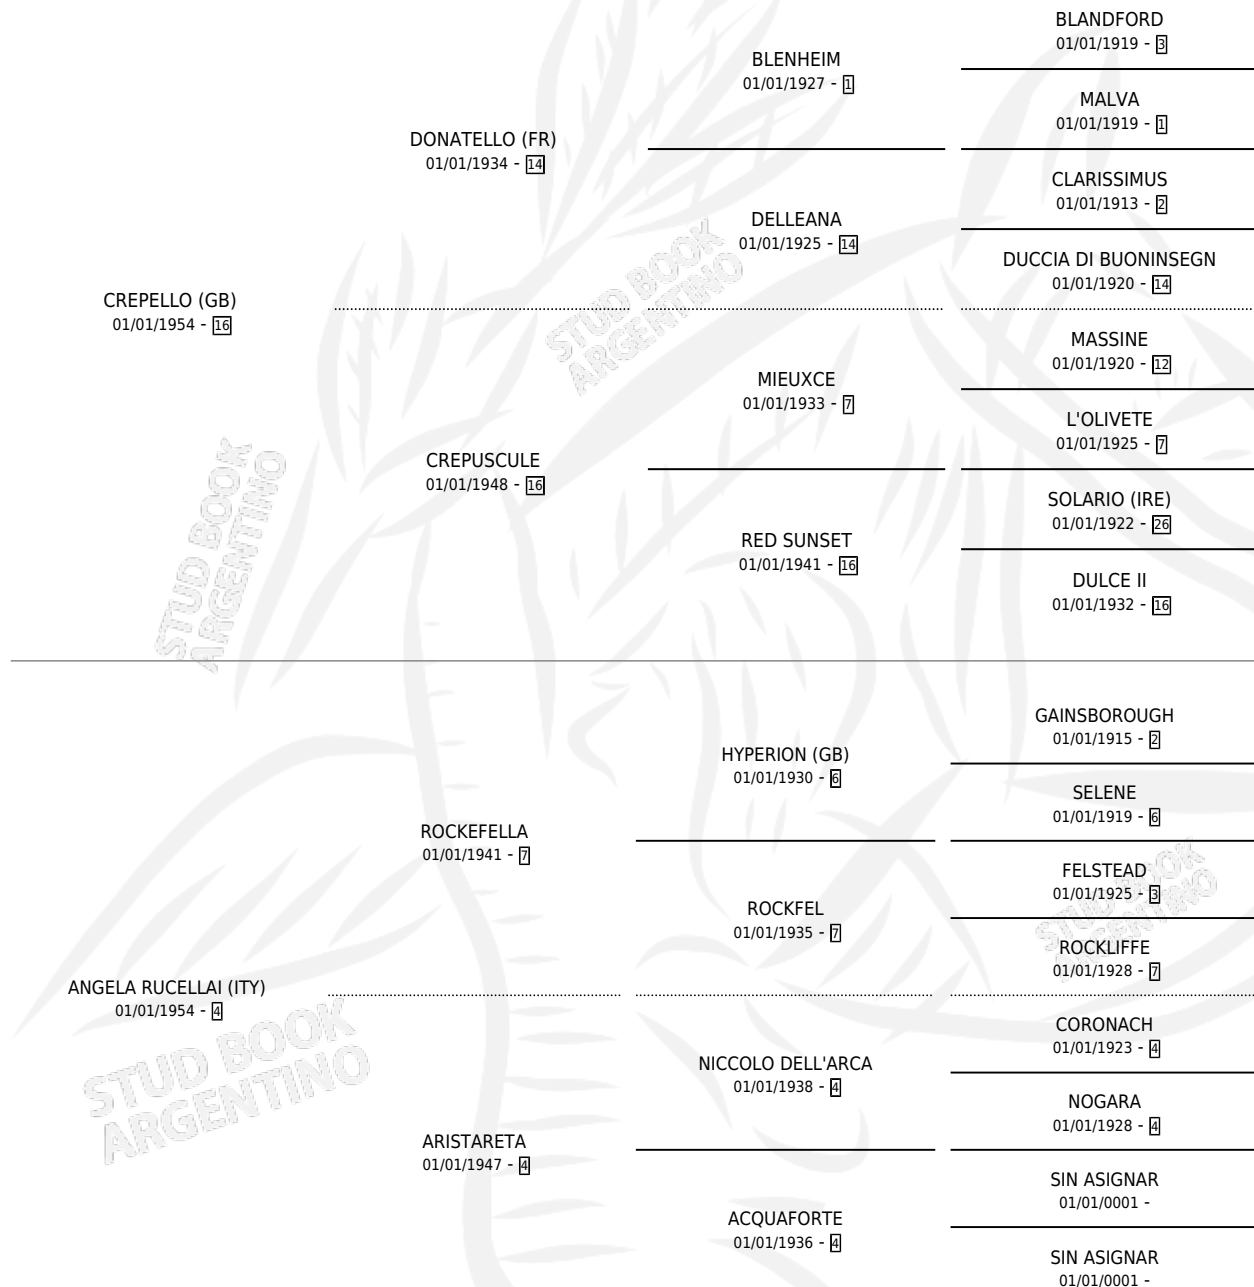

ALBERTINELLA (ITY)

por CREPELLO (GB) y ANGELA RUCELLAI (ITY) por
ROCKEFELLA

Italia · Hembra · Zaino · SP · 01/01/1960
Familia 4-f · Volumen web

ESTADO

TIPIFICACIÓN SANGUÍNEA	X
TIPIFICACIÓN POR ADN	X
PASAPORTE	X
IDENTIFICACIÓN POR MICROCHIP	X
REPRODUCTOR	X

Lugar de nacimiento: Italia
Criador: Extranjero

~

HIJOS

	MACHOS	HEMBRAS
1 NACIERON	0	1
SIN ACTUACIONES		

PEDIGREE

ALBERTINELLA (ITY)

Datos oficiales del Stud Book Argentino

Documento generado el 07/05/2026