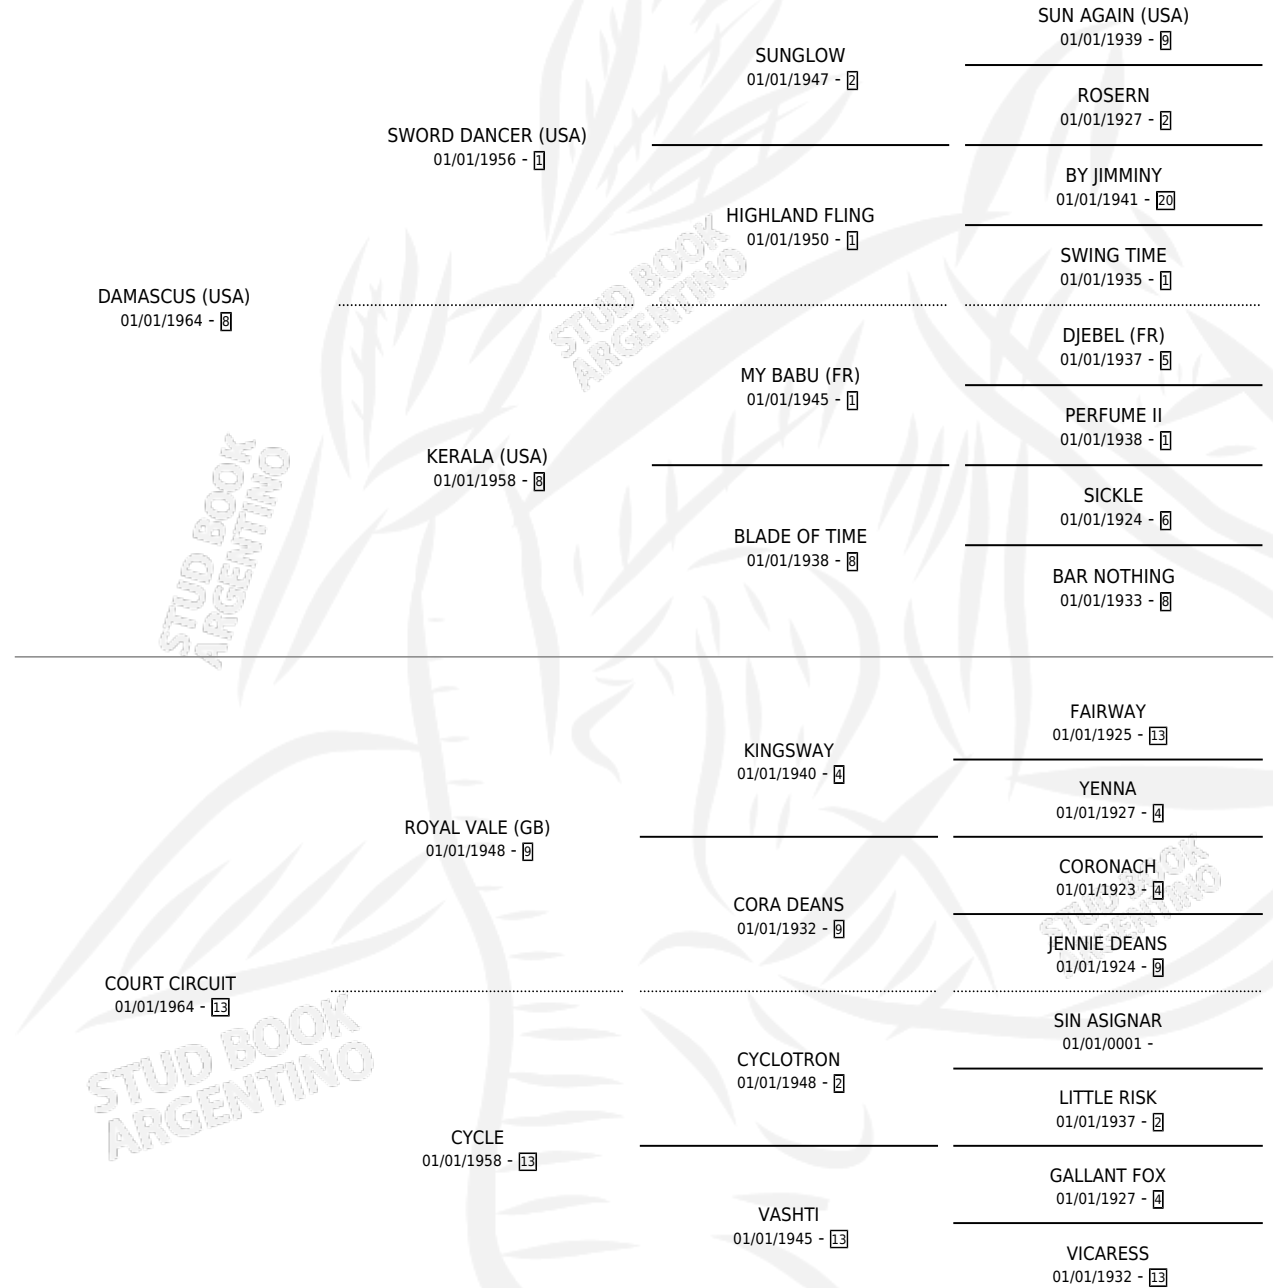

SYRIAN DANCER

por DAMASCUS (USA) y COURT CIRCUIT por ROYAL VALE (GB)

Argentina · Hembra · No Consigna · SP · 01/01/1982
Familia 13-c · Volumen 31

ESTADO

TIPIFICACIÓN SANGUÍNEA	X
TIPIFICACIÓN POR ADN	X
PASAPORTE	X
IDENTIFICACIÓN POR MICROCHIP	X
REPRODUCTOR	X

Lugar de nacimiento: Campo particular

Criador: Sin dato

~

HIJOS

	MACHOS	HEMBRAS
1 NACIERON	0	1
SIN ACTUACIONES		

PEDIGREE

SYRIAN DANCER

Datos oficiales del Stud Book Argentino