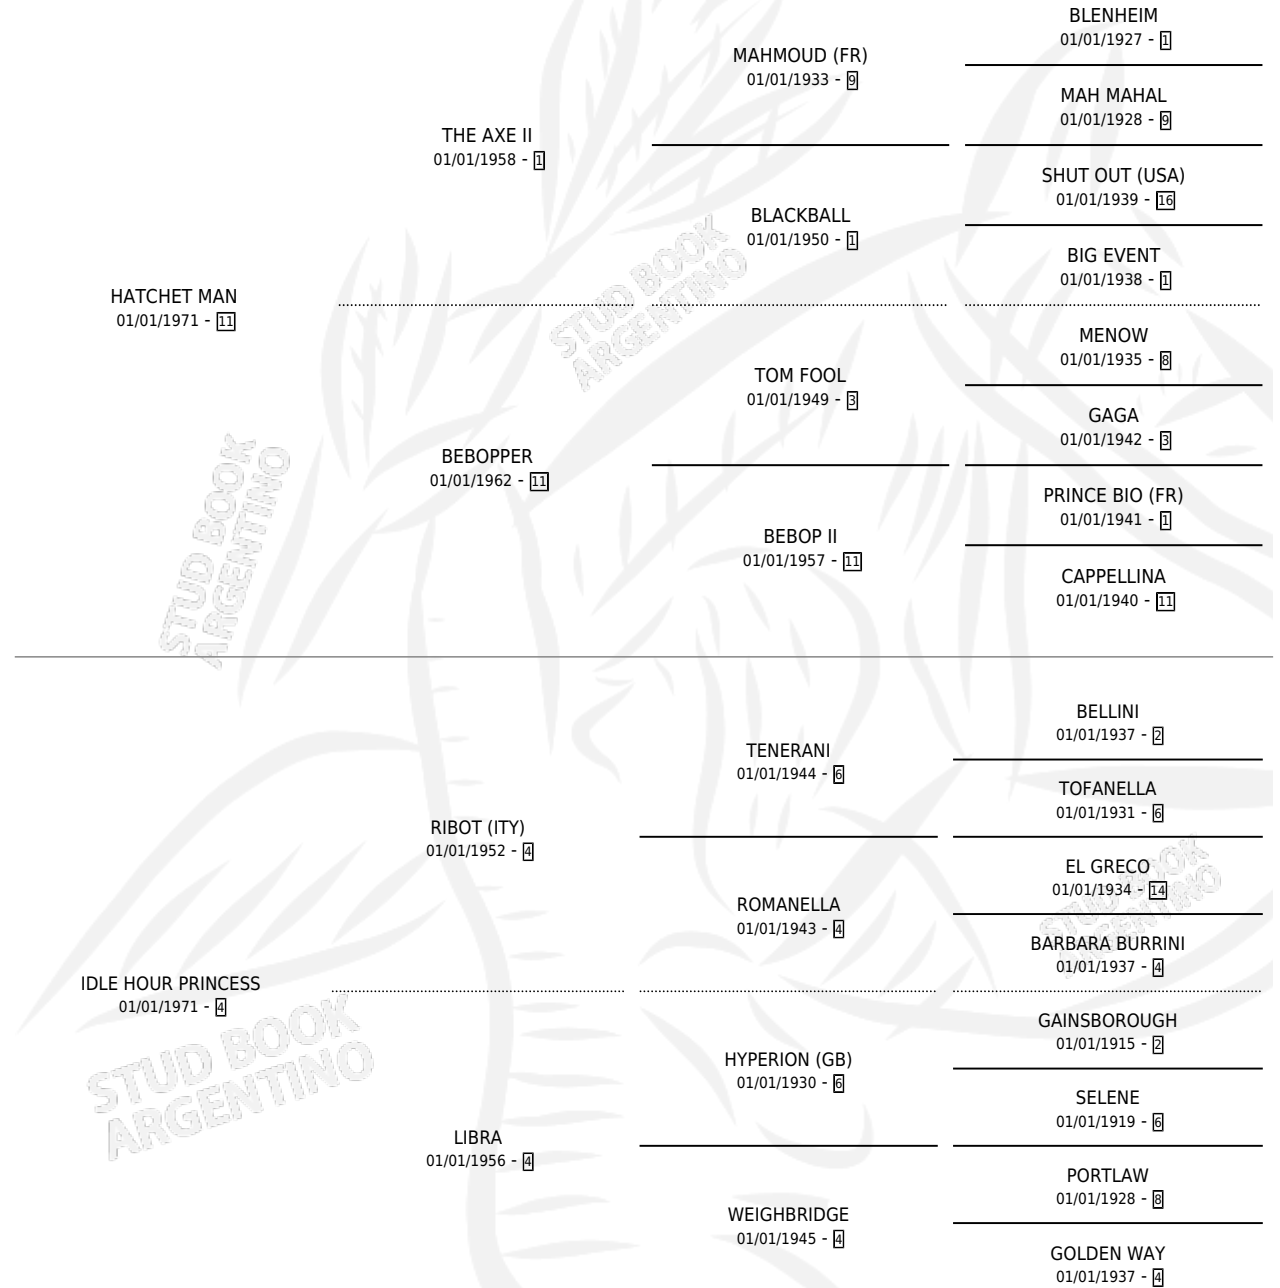

LET SALT FLY

por **HATCHET MAN** y **IDLE HOUR PRINCESS** por **RIBOT (ITY)**

Argentina · Hembra · No Consigna · SP · 01/01/1981
Familia 4-c · Volumen 31

ESTADO

TIPIFICACIÓN SANGUÍNEA	X
TIPIFICACIÓN POR ADN	X
PASAPORTE	X
IDENTIFICACIÓN POR MICROCHIP	X
REPRODUCTOR	X

Lugar de nacimiento: Campo particular

Criador: Sin dato

~

HIJOS

	MACHOS	HEMBRAS
1 NACIERON	0	1
SIN ACTUACIONES		

PEDIGREE

LET SALT FLY

Datos oficiales del Stud Book Argentino