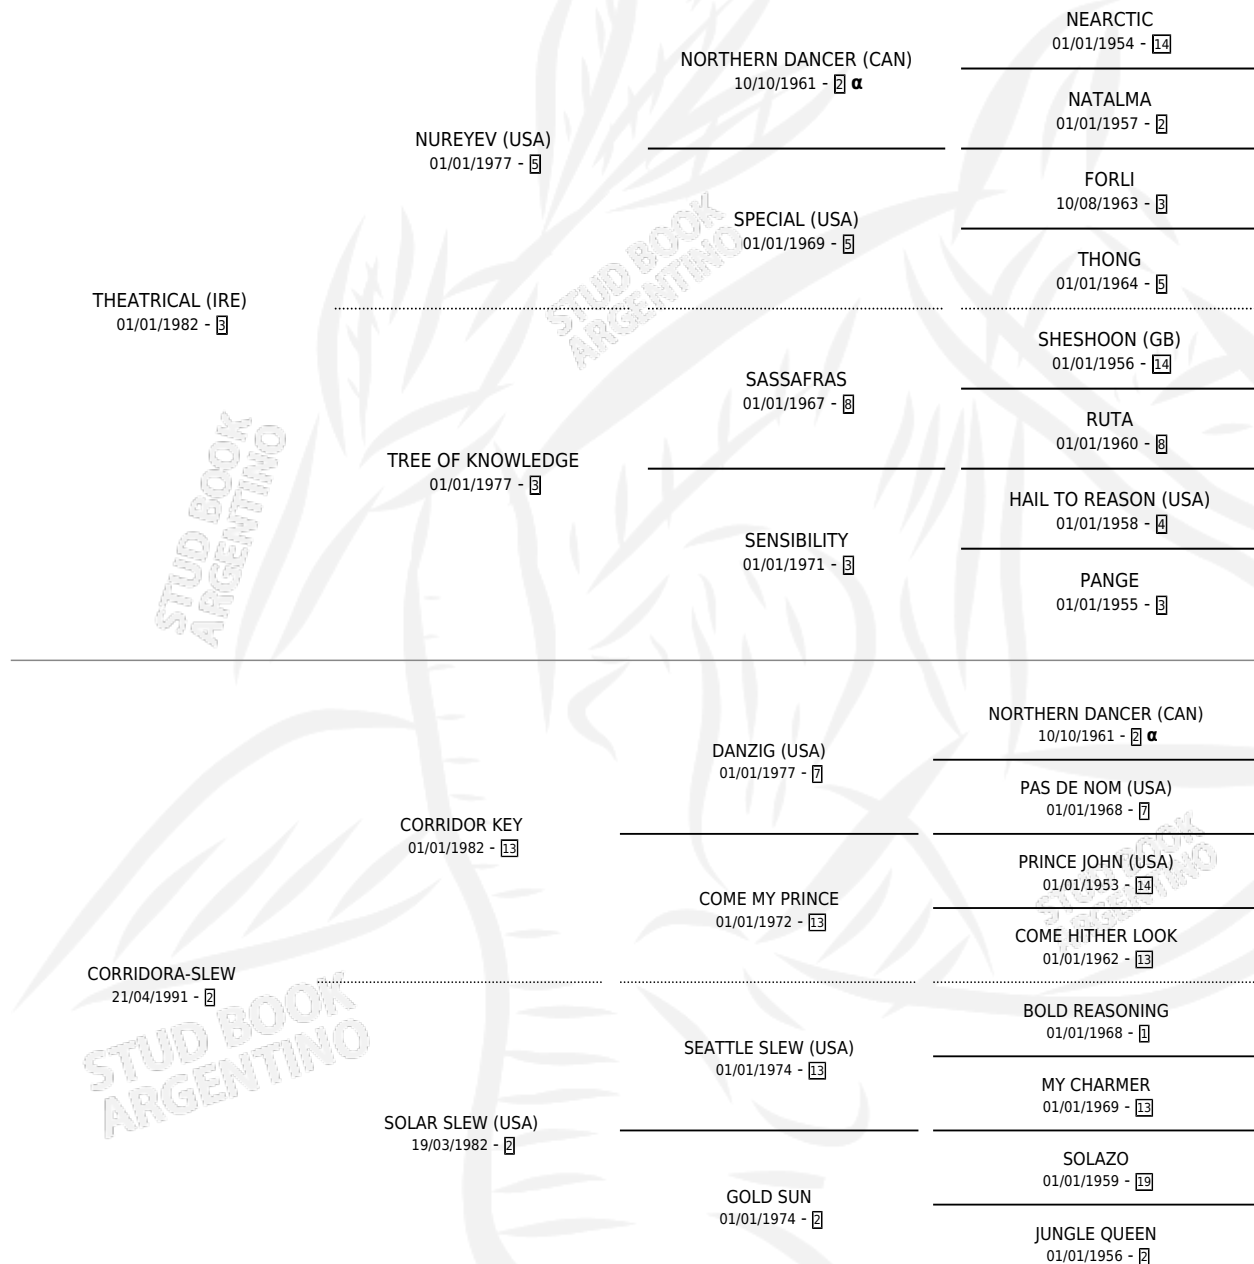

BACK TO EARTH

por **THEATRICAL (IRE)** y **CORRIDORA-SLEW** por
CORRIDOR KEY

Argentina · Hembra · No Consigna · SP · 01/01/2000
Familia 2-g · Volumen 37

ESTADO

TIPIFICACIÓN SANGUÍNEA	X
TIPIFICACIÓN POR ADN	X
PASAPORTE	X
IDENTIFICACIÓN POR MICROCHIP	X
REPRODUCTOR	X

Lugar de nacimiento: Campo particular
Criador: Sin dato

~

HIJOS

	MACHOS	HEMBRAS
1 NACIERON	0	1
1 CORRIERON	0	1

SIN ACTUACIONES

PEDIGREE

INBREEDING : α

BACK TO EARTH