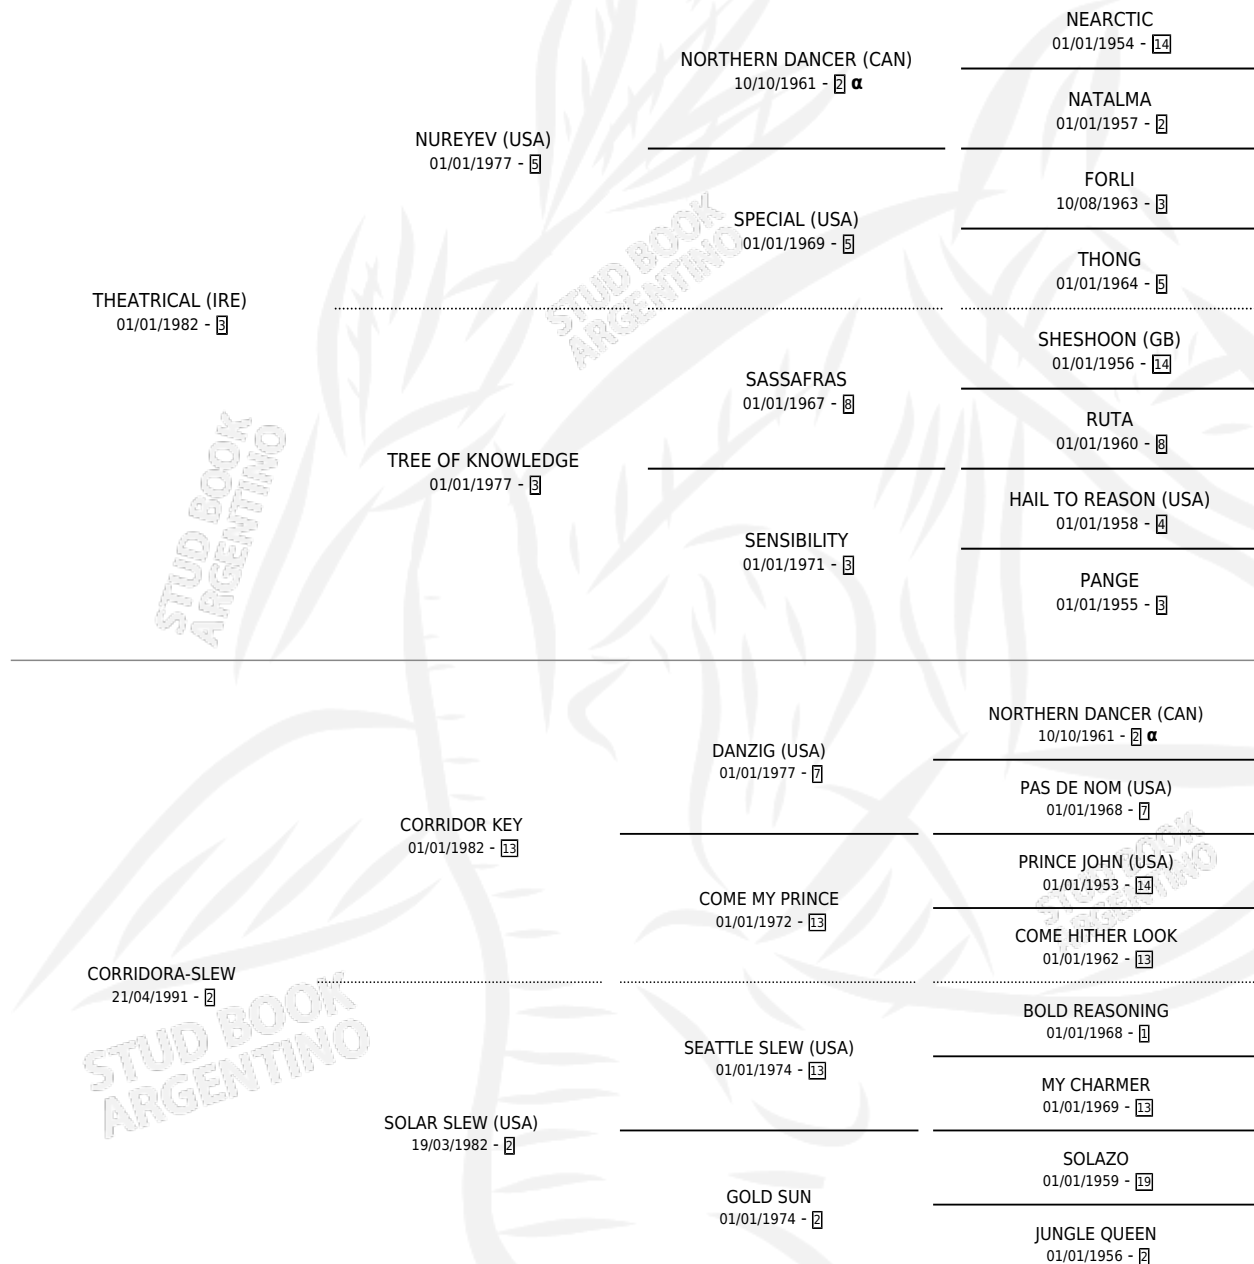

BACK TO EARTH

por THEATRICAL (IRE) y CORRIDORA-SLEW por
CORRIDOR KEY

Argentina · Hembra · No Consigna · SP · 01/01/2000
Familia 2-g · Volumen 37

ESTADO

TIPIFICACIÓN SANGUÍNEA	X
TIPIFICACIÓN POR ADN	X
PASAPORTE	X
IDENTIFICACIÓN POR MICROCHIP	X
REPRODUCTOR	X

Lugar de nacimiento: Campo particular
Criador: Sin dato

~

HIJOS

	MACHOS	HEMBRAS
1 NACIERON	0	1
1 CORRIERON	0	1

SIN ACTUACIONES

PEDIGREE

INBREEDING : α

BACK TO EARTH