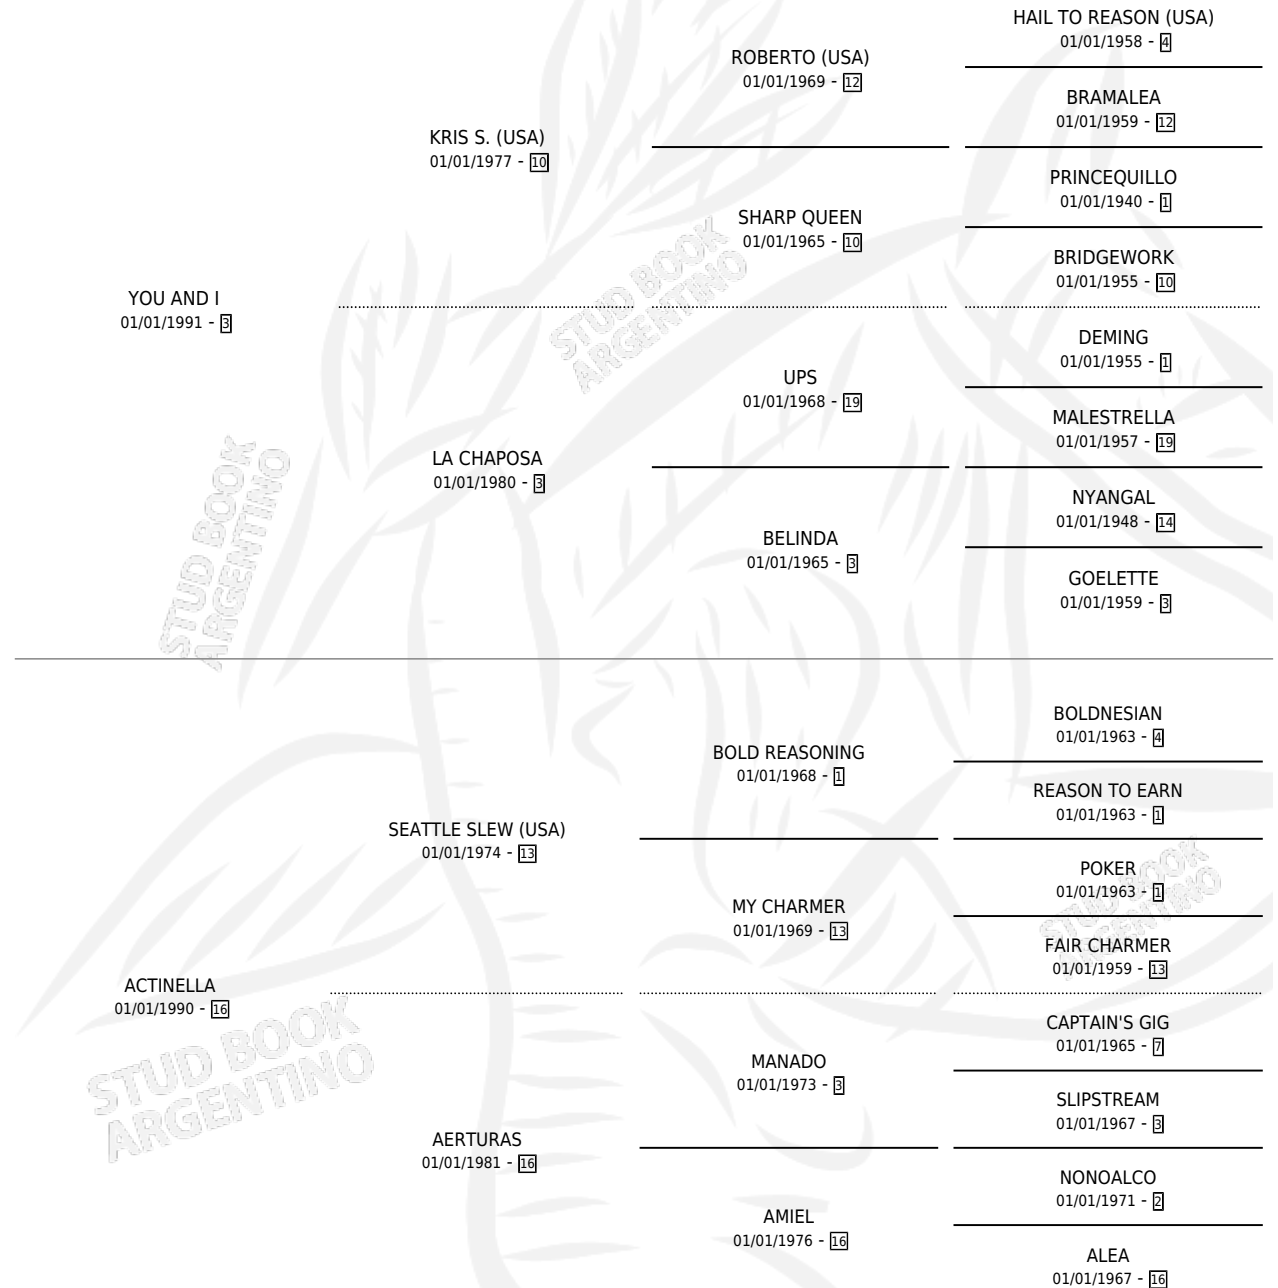

DIVIDED WE FALL

por YOU AND I y ACTINELLA por SEATTLE SLEW (USA)

Argentina · Hembra · No Consigna · SP · 01/01/1997
Familia 16-h · Volumen 36

ESTADO

TIPIFICACIÓN SANGUÍNEA	X
TIPIFICACIÓN POR ADN	X
PASAPORTE	X
IDENTIFICACIÓN POR MICROCHIP	X
REPRODUCTOR	X

Lugar de nacimiento: Campo particular

Criador: Sin dato

~

HIJOS

	MACHOS	HEMBRAS
2 NACIERON	0	2
1 CORRIERON	0	1
1 GANARON	0	1
0 GANADORES CL	0 GANADORES GR	0 GANADORES G1

PEDIGREE

DIVIDED WE FALL

Datos oficiales del Stud Book Argentino