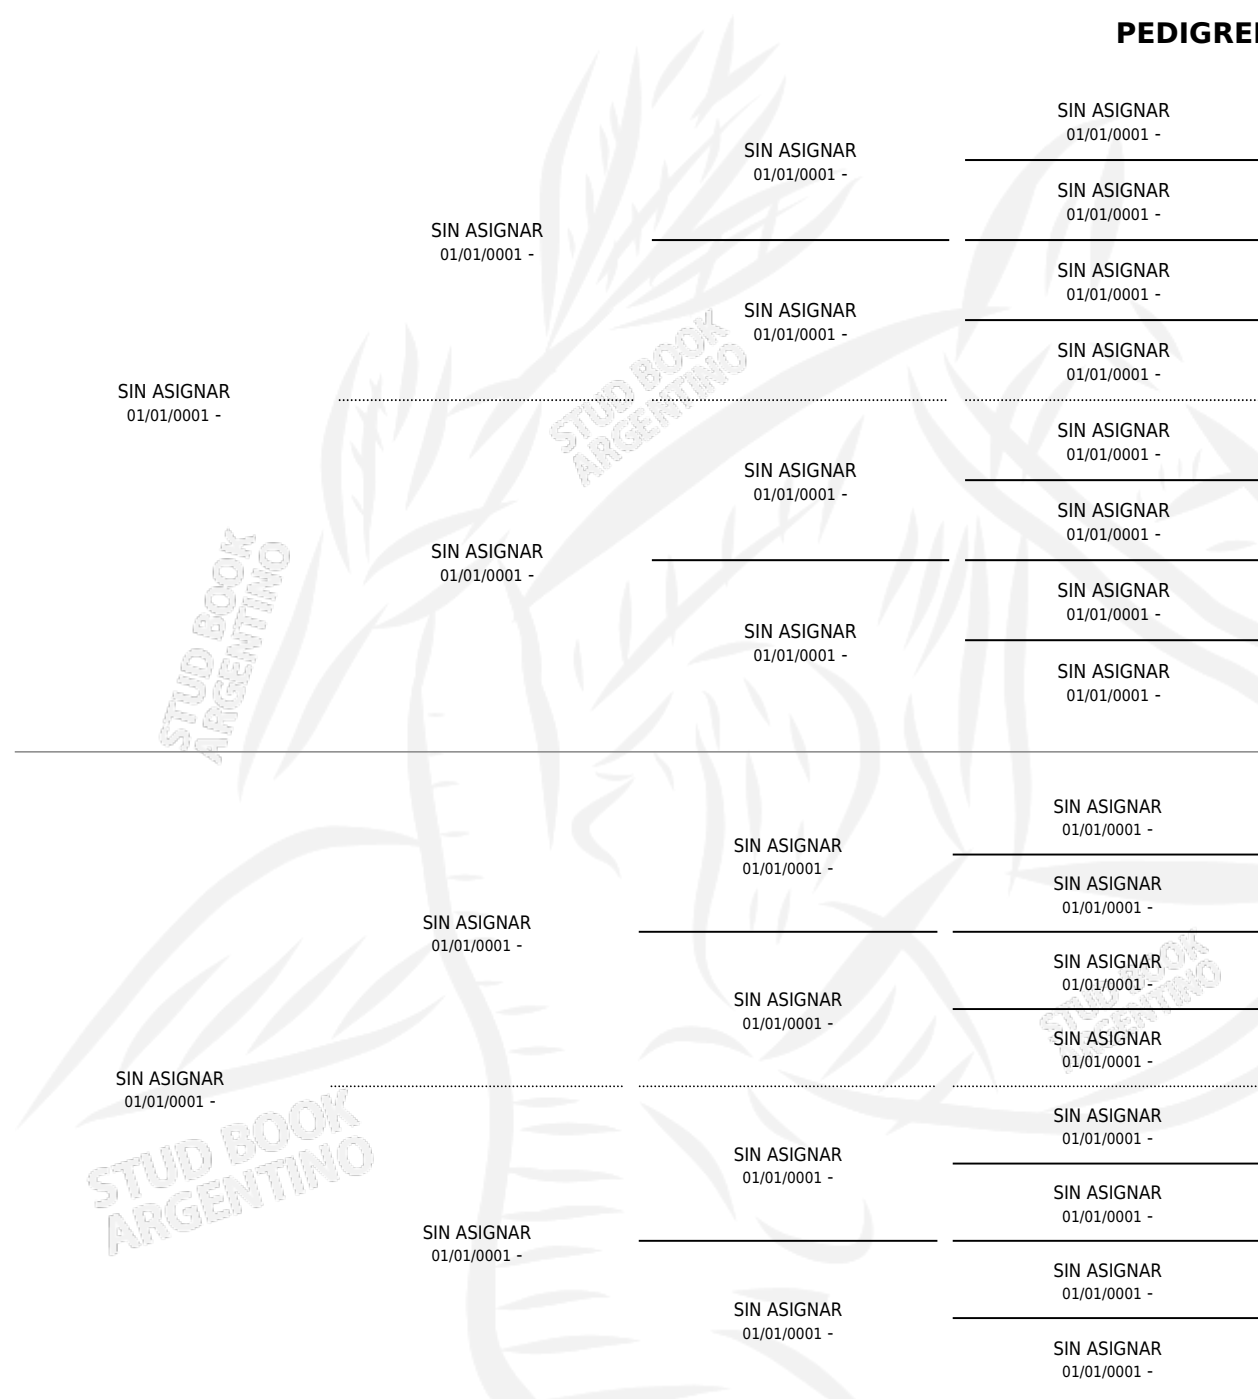

RIDEL

PEDIGREE

por SIN ASIGNAR y SIN ASIGNAR por SIN ASIGNAR

Argentina · Hembra · No Consigna · SP · 01/01/0001
Familia 99 · Volumen web

ESTADO

TIPIFICACIÓN SANGUÍNEA	X
TIPIFICACIÓN POR ADN	X
PASAPORTE	X
IDENTIFICACIÓN POR MICROCHIP	X
REPRODUCTOR	X

Lugar de nacimiento: Campo Particular

Criador: Sin dato

~

HIJOS

	MACHOS	HEMBRAS
1 NACIERON	0	1
SIN ACTUACIONES