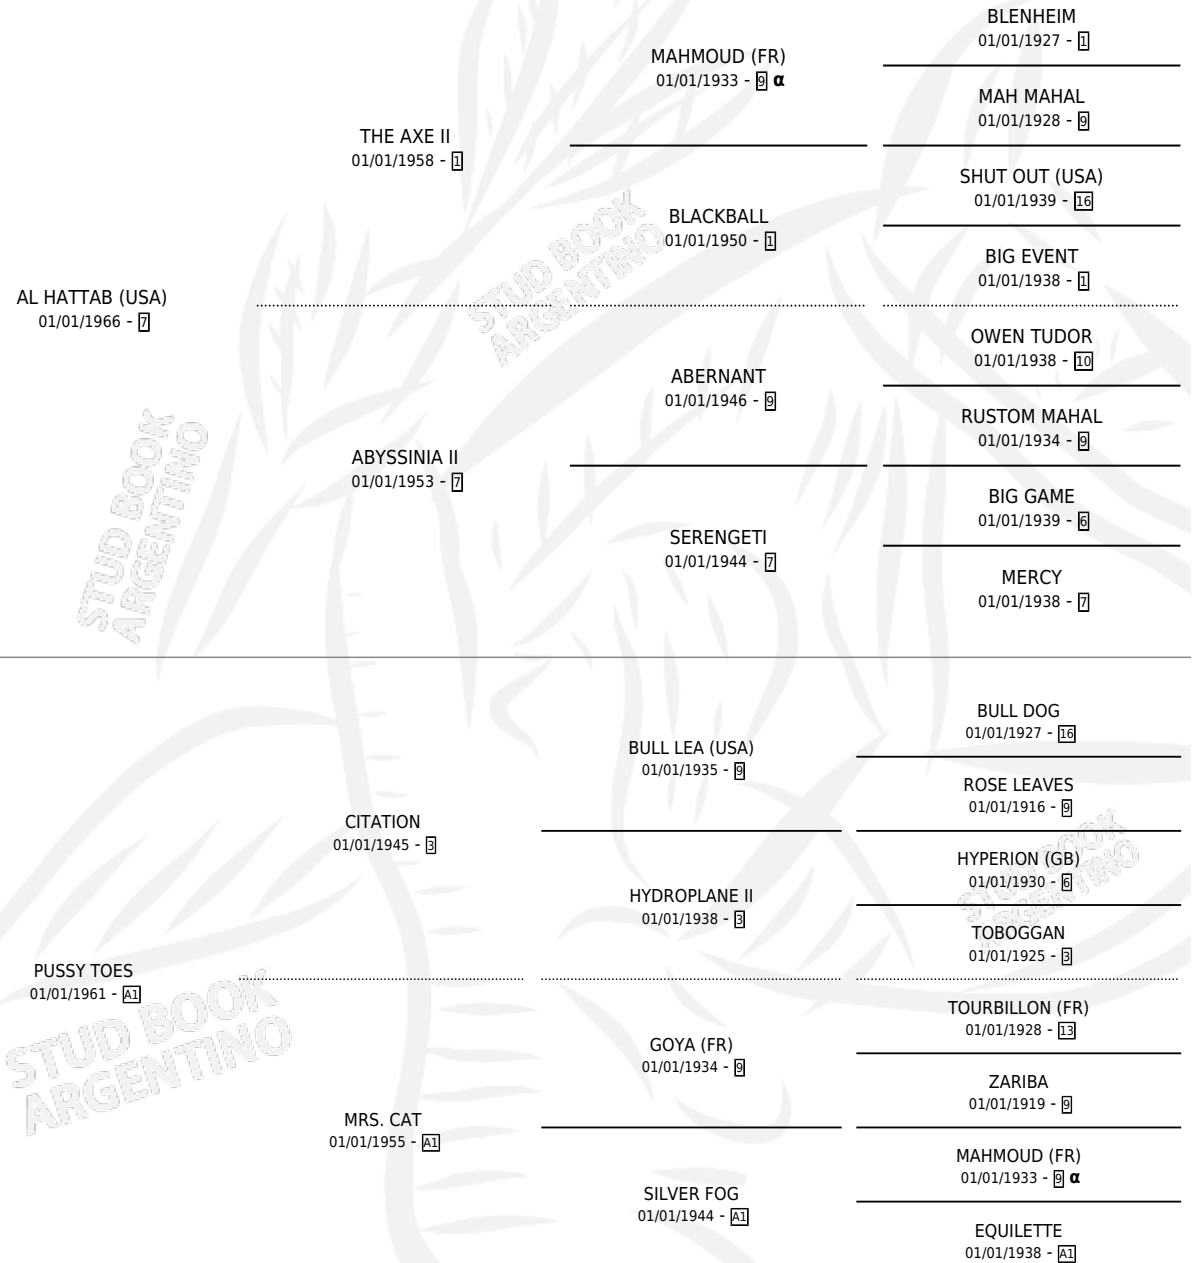

SOFT STEPPER

por **AL HATTAB (USA)** y **PUSSY TOES** por **CITATION**

PEDIGREE

Argentina · Hembra · Tordillo · SP · 01/01/1975
Familia A1 · Volumen 29

ESTADO

TIPIFICACIÓN SANGUÍNEA	X
TIPIFICACIÓN POR ADN	X
PASAPORTE	X
IDENTIFICACIÓN POR MICROCHIP	X
REPRODUCTOR	X

Lugar de nacimiento: Campo particular

Criador: Sin dato

~

HIJOS

	MACHOS	HEMBRAS
1 NACIERON	0	1
SIN ACTUACIONES		

INBREEDING : α

SOFT STEPPER

Datos oficiales del Stud Book Argentino