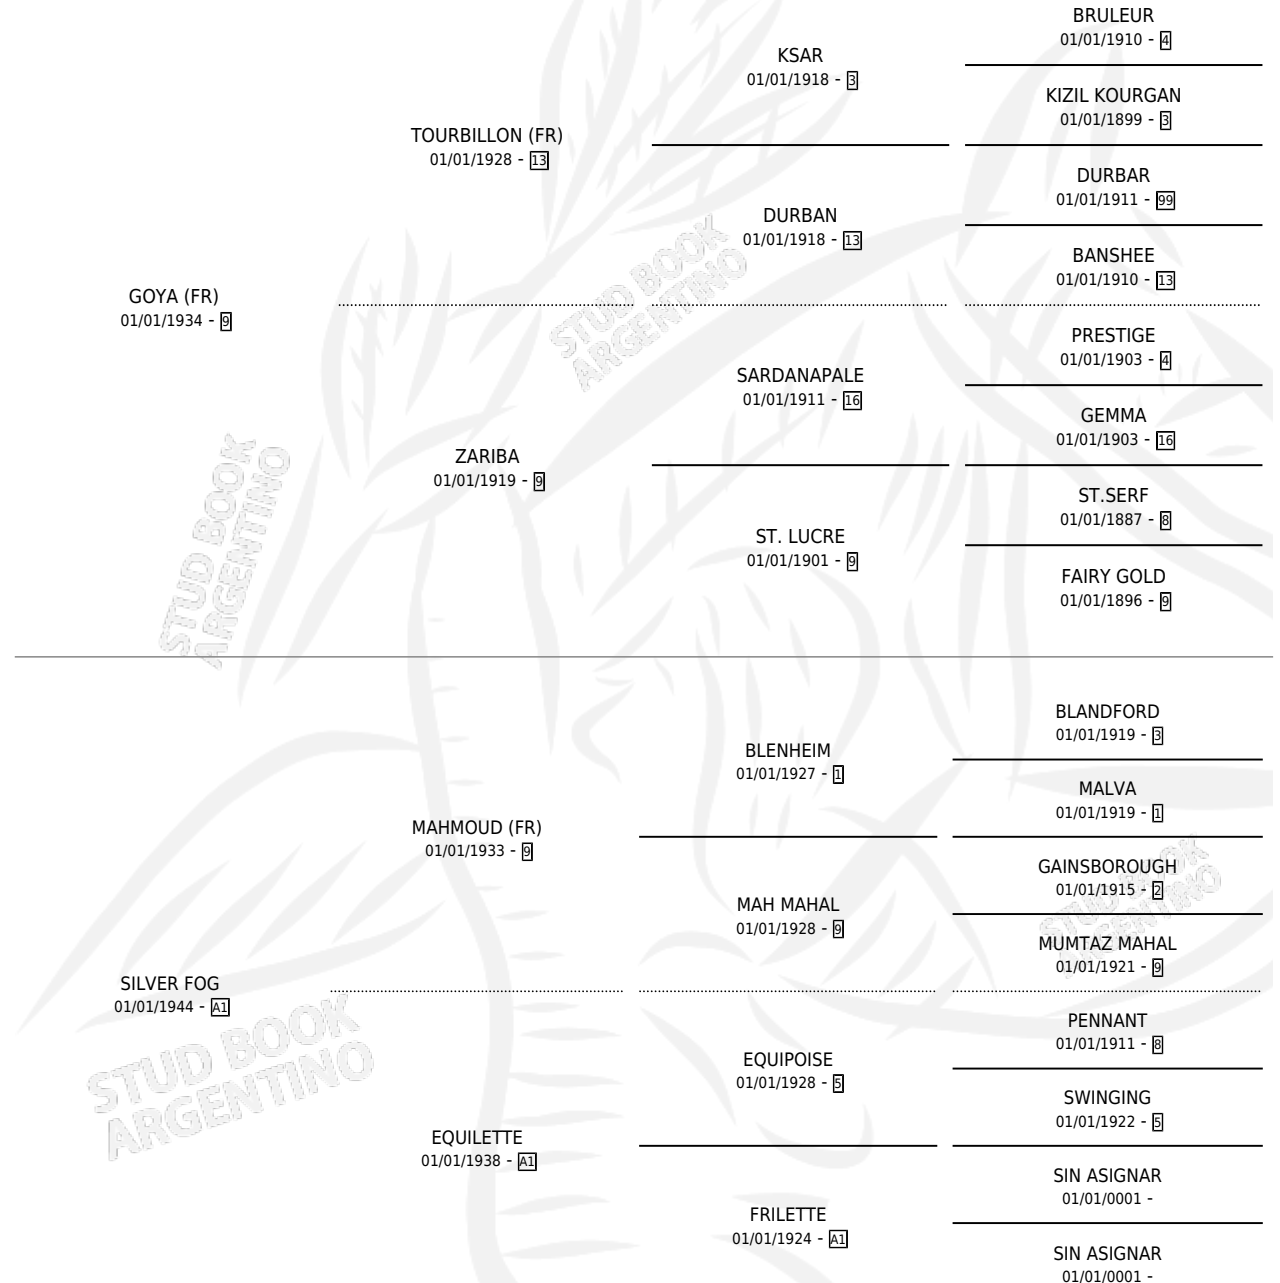

MRS. CAT

por GOYA (FR) y SILVER FOG por MAHMOUD (FR)

Argentina · Hembra · Tordillo · SP · 01/01/1955
Familia A1 · Volumen 22

ESTADO

TIPIFICACIÓN SANGUÍNEA	X
TIPIFICACIÓN POR ADN	X
PASAPORTE	X
IDENTIFICACIÓN POR MICROCHIP	X
REPRODUCTOR	X

Lugar de nacimiento: Campo particular

Criador: Sin dato

~

HIJOS

	MACHOS	HEMBRAS
1 NACIERON	0	1
SIN ACTUACIONES		

PEDIGREE

MRS. CAT

Datos oficiales del Stud Book Argentino