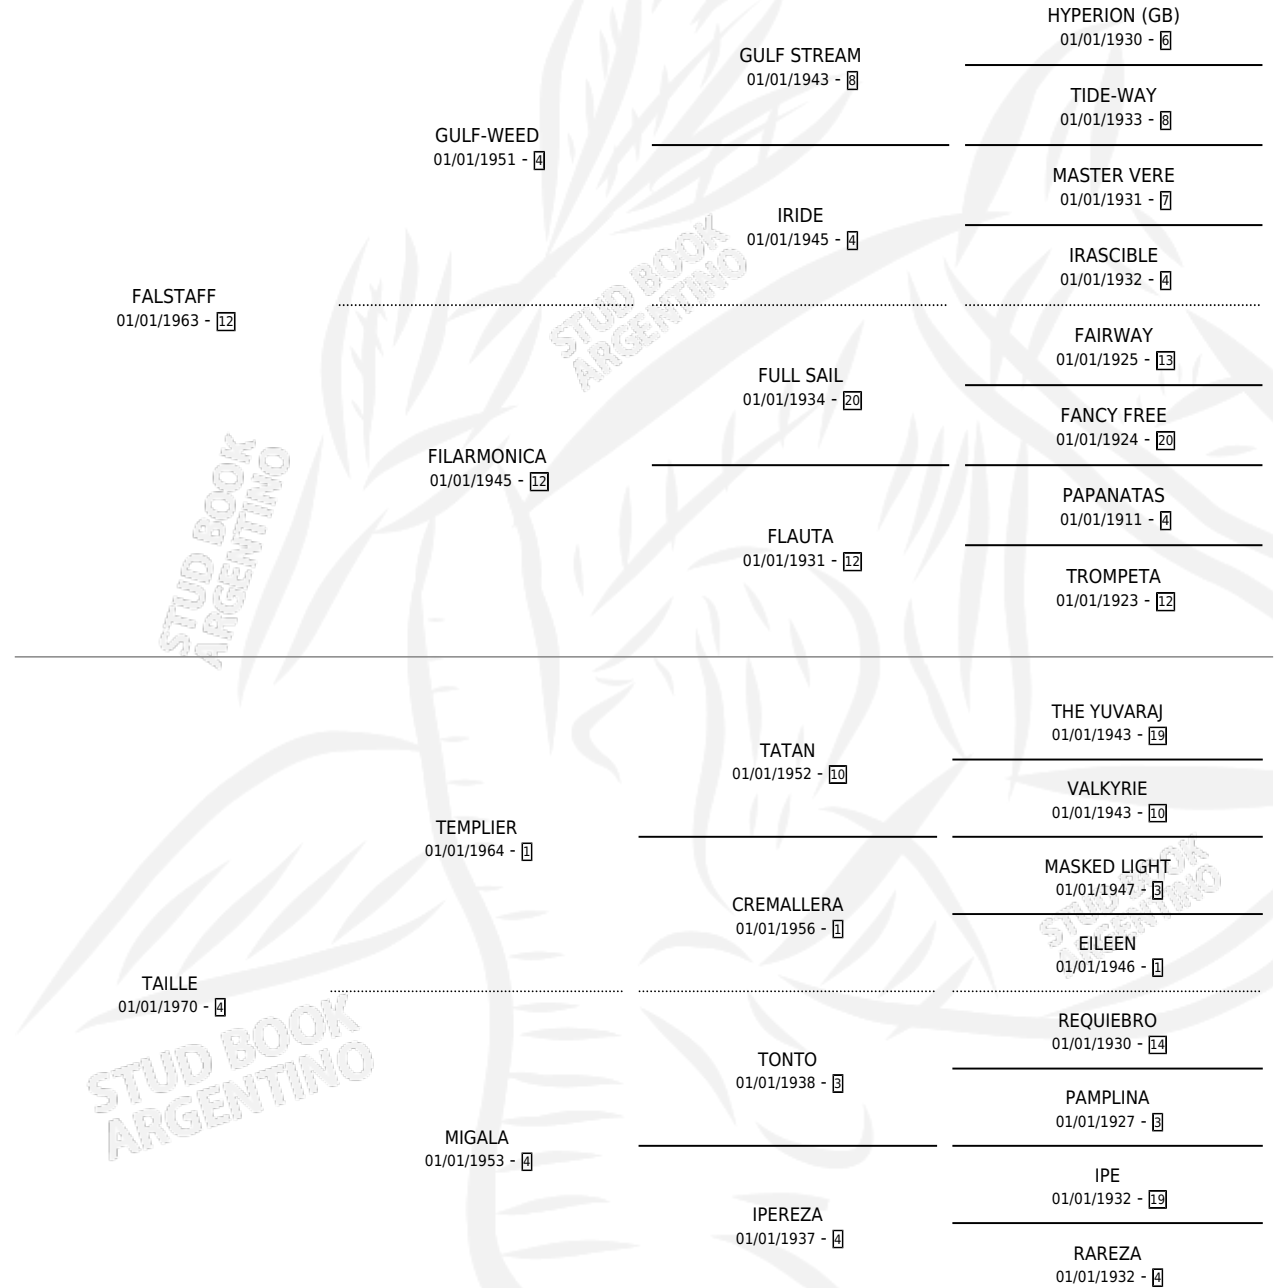

FALLERO

por FALSTAFF y TAILLE por TEMPLIER

Argentina · Macho · Tordillo · SP · 01/01/1977
Familia 4-b · Volumen 29

ESTADO

TIPIFICACIÓN SANGUÍNEA	✓
TIPIFICACIÓN POR ADN	X
PASAPORTE	X
IDENTIFICACIÓN POR MICROCHIP	X
REPRODUCTOR	✓

Lugar de nacimiento: Campo particular

Criador: Giraudo Jorge A. Jose S. (SUC.) Jose T. Y Luis

~

HIJOS

	MACHOS	HEMBRAS
3 NACIERON	0	3

SIN ACTUACIONES

PEDIGREE