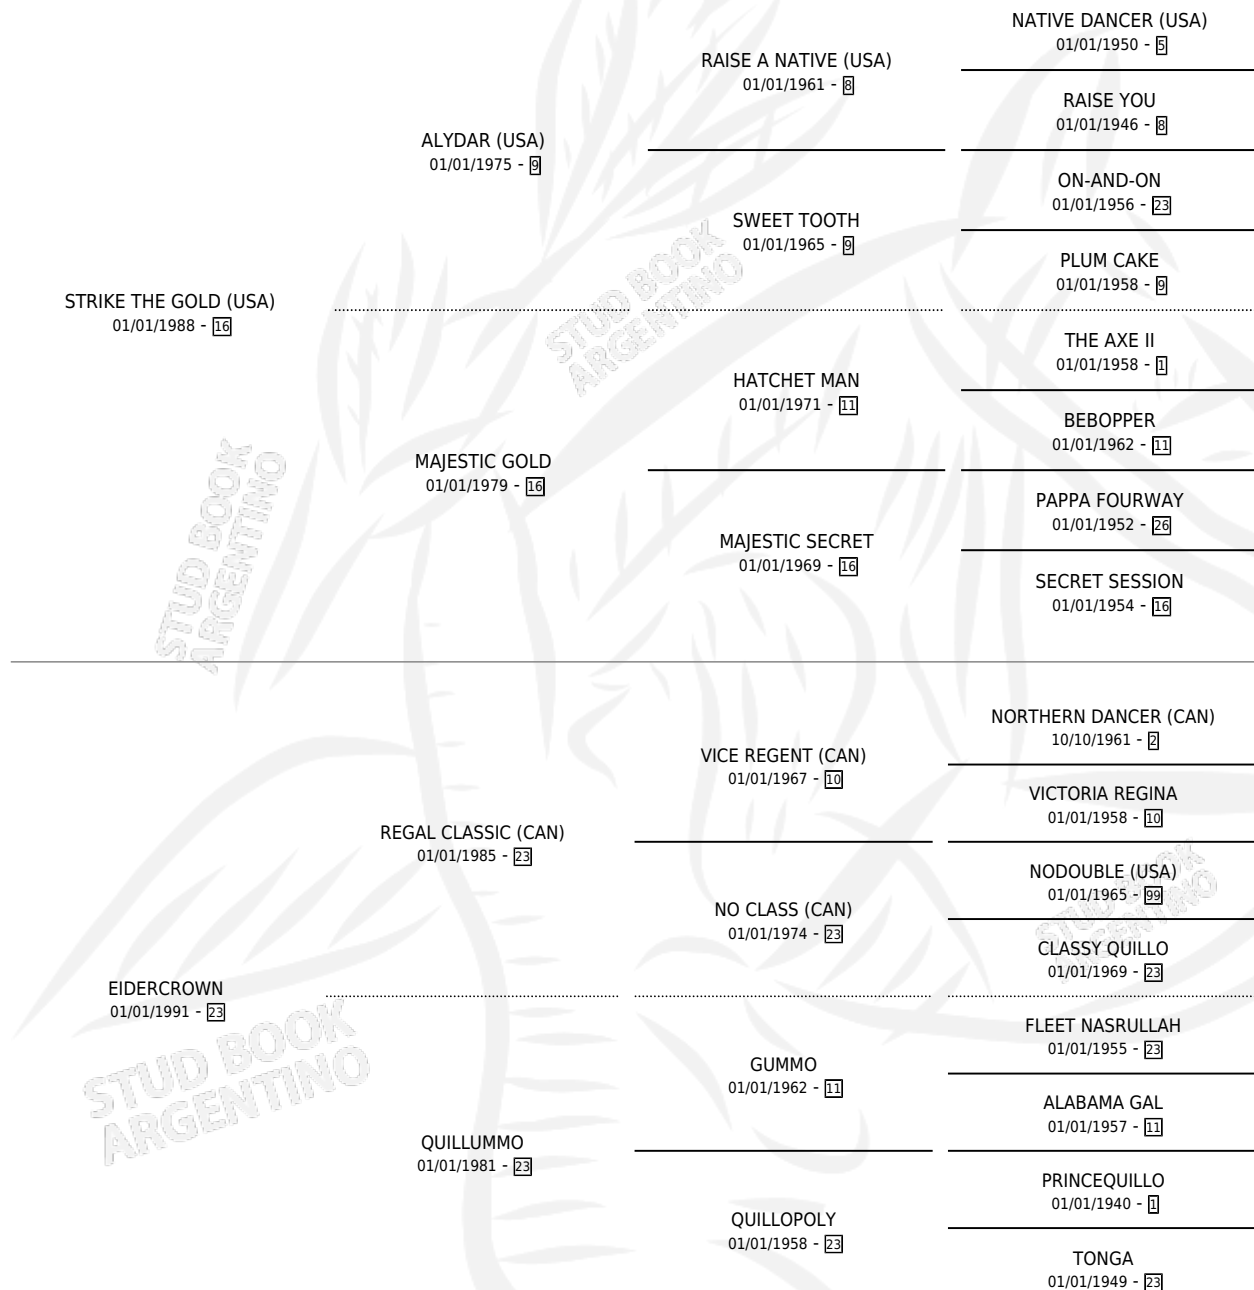

STRIKE ME SILLY

por **STRIKE THE GOLD (USA)** y **EIDERCROWN** por **REGAL CLASSIC (CAN)**

Argentina · Hembra · No Consigna · SP · 01/01/1996
Familia 23-b · Volumen 36

ESTADO

TIPIFICACIÓN SANGUÍNEA	X
TIPIFICACIÓN POR ADN	X
PASAPORTE	X
IDENTIFICACIÓN POR MICROCHIP	X
REPRODUCTOR	X

Lugar de nacimiento: Campo particular

Criador: Sin dato

~

HIJOS

	MACHOS	HEMBRAS
1 NACIERON	0	1
1 CORRIERON	0	1
1 GANARON	0	1

0 GANADORES **CL**   **0** GANADORES **GR**   **0** GANADORES **G1**

PEDIGREE