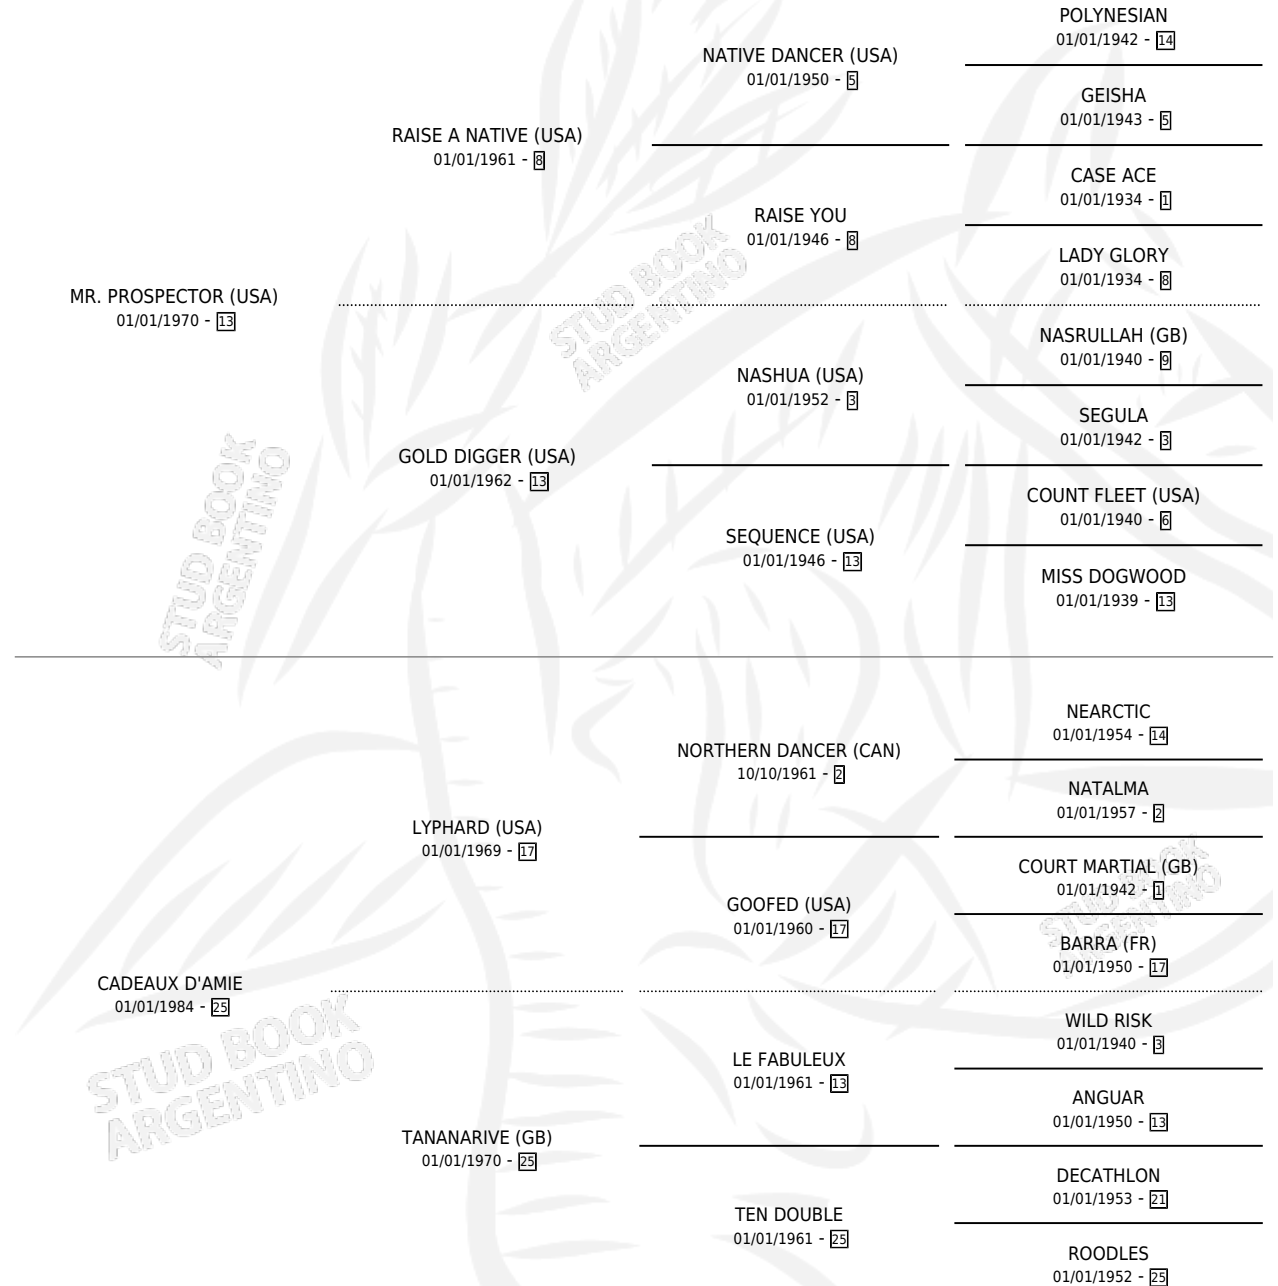

SET IN MOTION

por **MR. PROSPECTOR (USA)** y **CADEAUX D'AMIE** por **LYPHARD (USA)**

Argentina · Hembra · Alazan · SP · 01/01/1993
Familia 25 · Volumen 35

ESTADO

TIPIFICACIÓN SANGUÍNEA	X
TIPIFICACIÓN POR ADN	X
PASAPORTE	X
IDENTIFICACIÓN POR MICROCHIP	X
REPRODUCTOR	X

Lugar de nacimiento: Campo particular
Criador: Sin dato

~

HIJOS

	MACHOS	HEMBRAS
1 NACIERON	0	1
SIN ACTUACIONES		

PEDIGREE