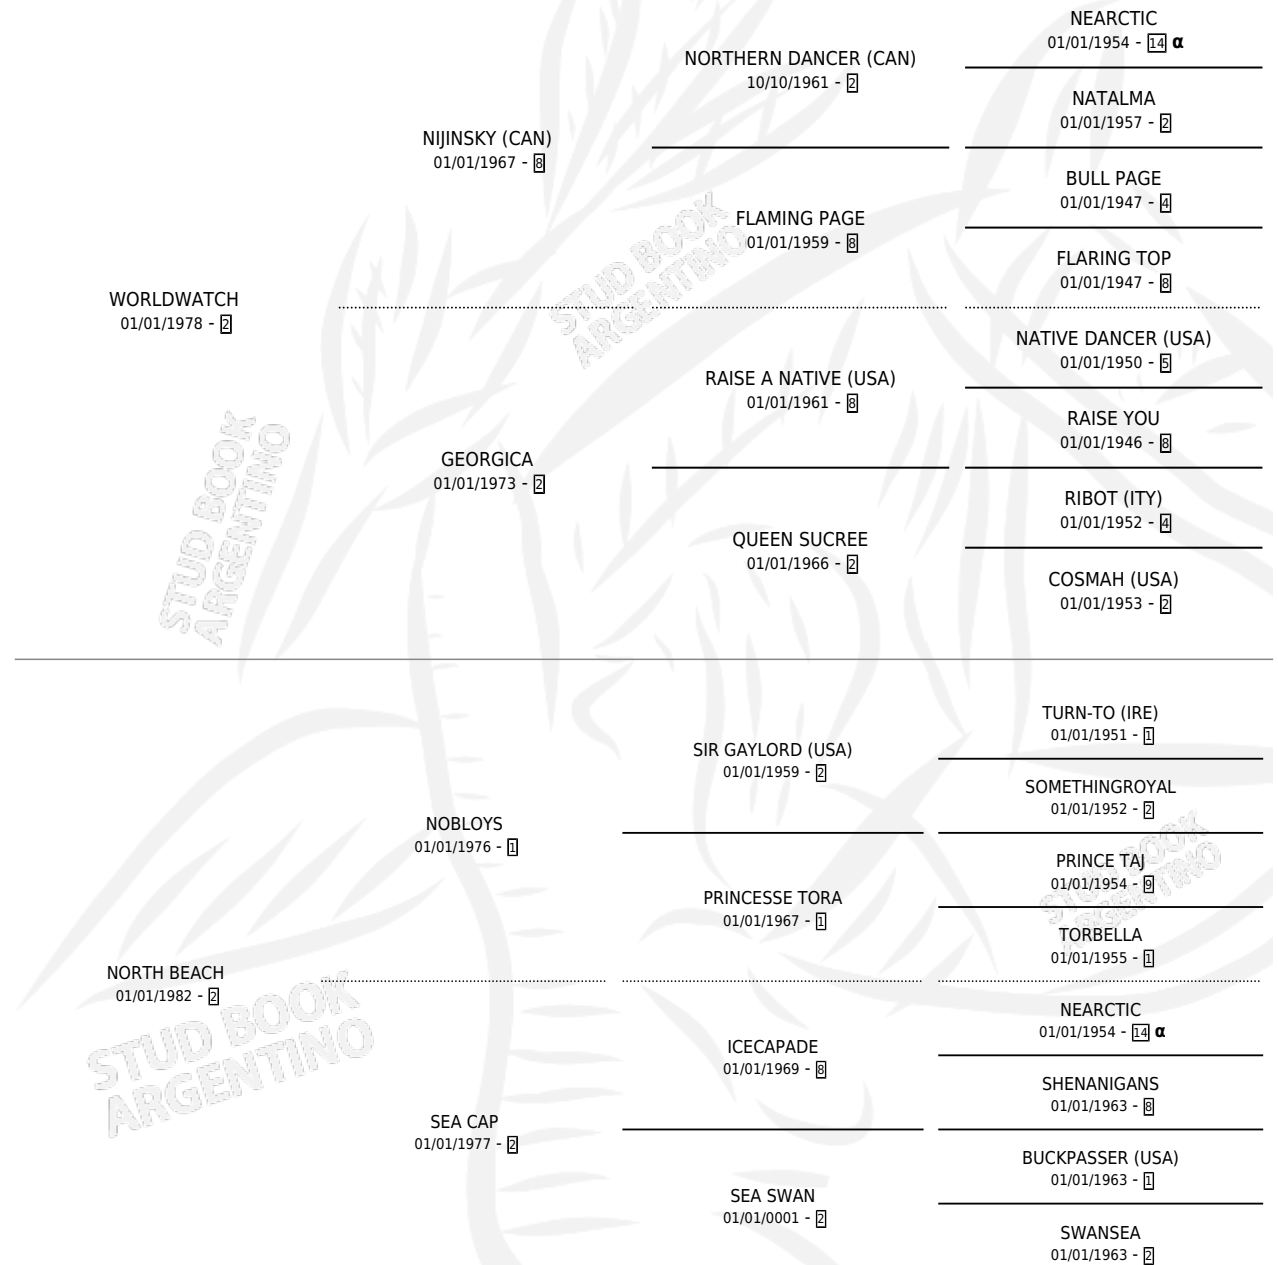

WALKABOUT

por **WORLDWATCH** y **NORTH BEACH** por **NOBLOYS**

Argentina · Hembra · No Consigna · SP · 01/01/1988
Familia 2-s · Volumen 33

ESTADO

TIPIFICACIÓN SANGUÍNEA	X
TIPIFICACIÓN POR ADN	X
PASAPORTE	X
IDENTIFICACIÓN POR MICROCHIP	X
REPRODUCTOR	X

Lugar de nacimiento: Campo particular

Criador: Sin dato

~

HIJOS

	MACHOS	HEMBRAS
1 NACIERON	0	1
SIN ACTUACIONES		

PEDIGREE

INBREEDING : α

WALKABOUT