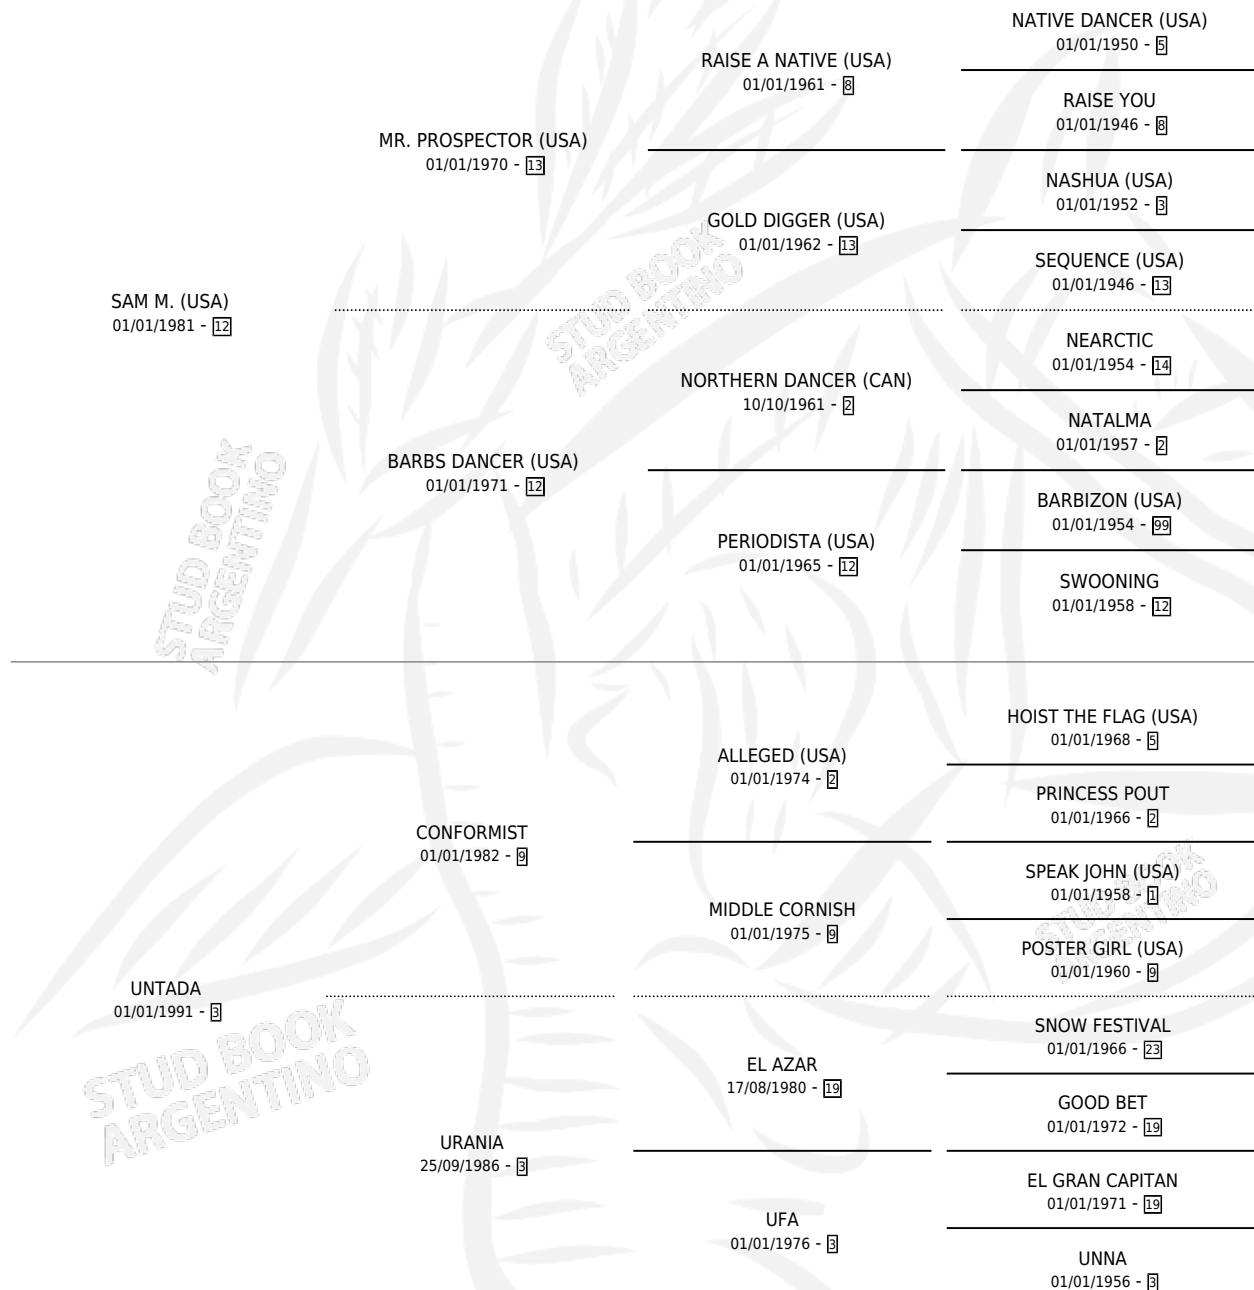

UNA SONRISA (CHI)

por SAM M. (USA) y UNTADA por CONFORMIST

Chile · Hembra · Zaino · SP · 23/10/1999
Familia 3-d · Volumen web

ESTADO

TIPIFICACIÓN SANGUÍNEA	X
TIPIFICACIÓN POR ADN	✓
PASAPORTE	✓
IDENTIFICACIÓN POR MICROCHIP	X
REPRODUCTOR	✓

Lugar de nacimiento: Chile

Criador: Extranjero

~

HIJOS

	MACHOS	HEMBRAS
5 NACIERON	1	4
4 CORRIERON	1	3
2 GANARON	1	1
0 GANADORES CL	0 GANADORES GR	0 GANADORES G1

PEDIGREE

EXPORTACIÓN / IMPORTACIÓN

FECHA	MOVIMIENTO	PAÍS
16/11/2010	IMPORTADO	CHILE

~

SERVICIOS

Servicios 2 / Nacimientos 2 / Efectividad 100%

PADRILLO	PRODUCTO	CRIADOR	1ER SERVICIO	ÚLTIMO SERVICIO
COSMIC (USA)	UNA COPA MENOS (H T, 07/09/2012)	POZO DE LUNA	08/10/2011	08/10/2011
TUMBLEBRUTUS (USA)	URRUTIA (M Z, 10/11/2010)	POZO DE LUNA	27/11/2009	27/11/2009