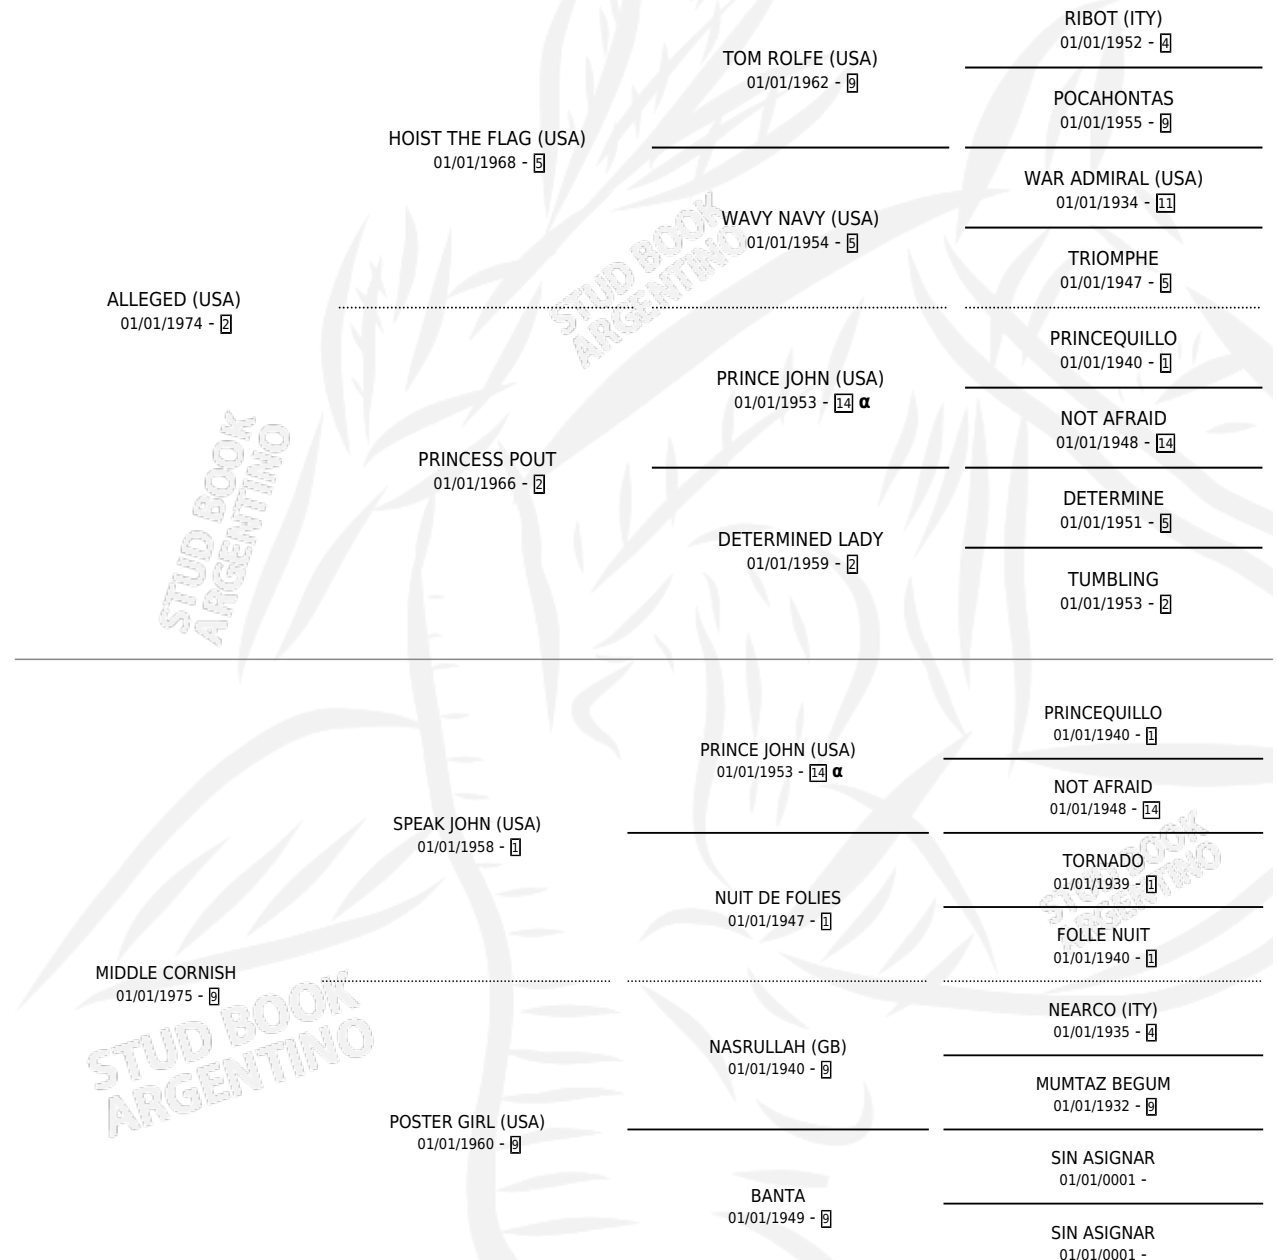

CONFORMIST

por **ALLEGED (USA)** y **MIDDLE CORNISH** por **SPEAK JOHN (USA)**

Argentina · Macho · No Consigna · SP · 01/01/1982
Familia 9-f · Volumen 31

ESTADO

TIPIFICACIÓN SANGUÍNEA	X
TIPIFICACIÓN POR ADN	X
PASAPORTE	X
IDENTIFICACIÓN POR MICROCHIP	X
REPRODUCTOR	X

Lugar de nacimiento: Campo particular
Criador: Sin dato

~

HIJOS

	MACHOS	HEMBRAS
1 NACIERON	0	1
SIN ACTUACIONES		

PEDIGREE

INBREEDING : α

CONFORMIST

Datos oficiales del Stud Book Argentino