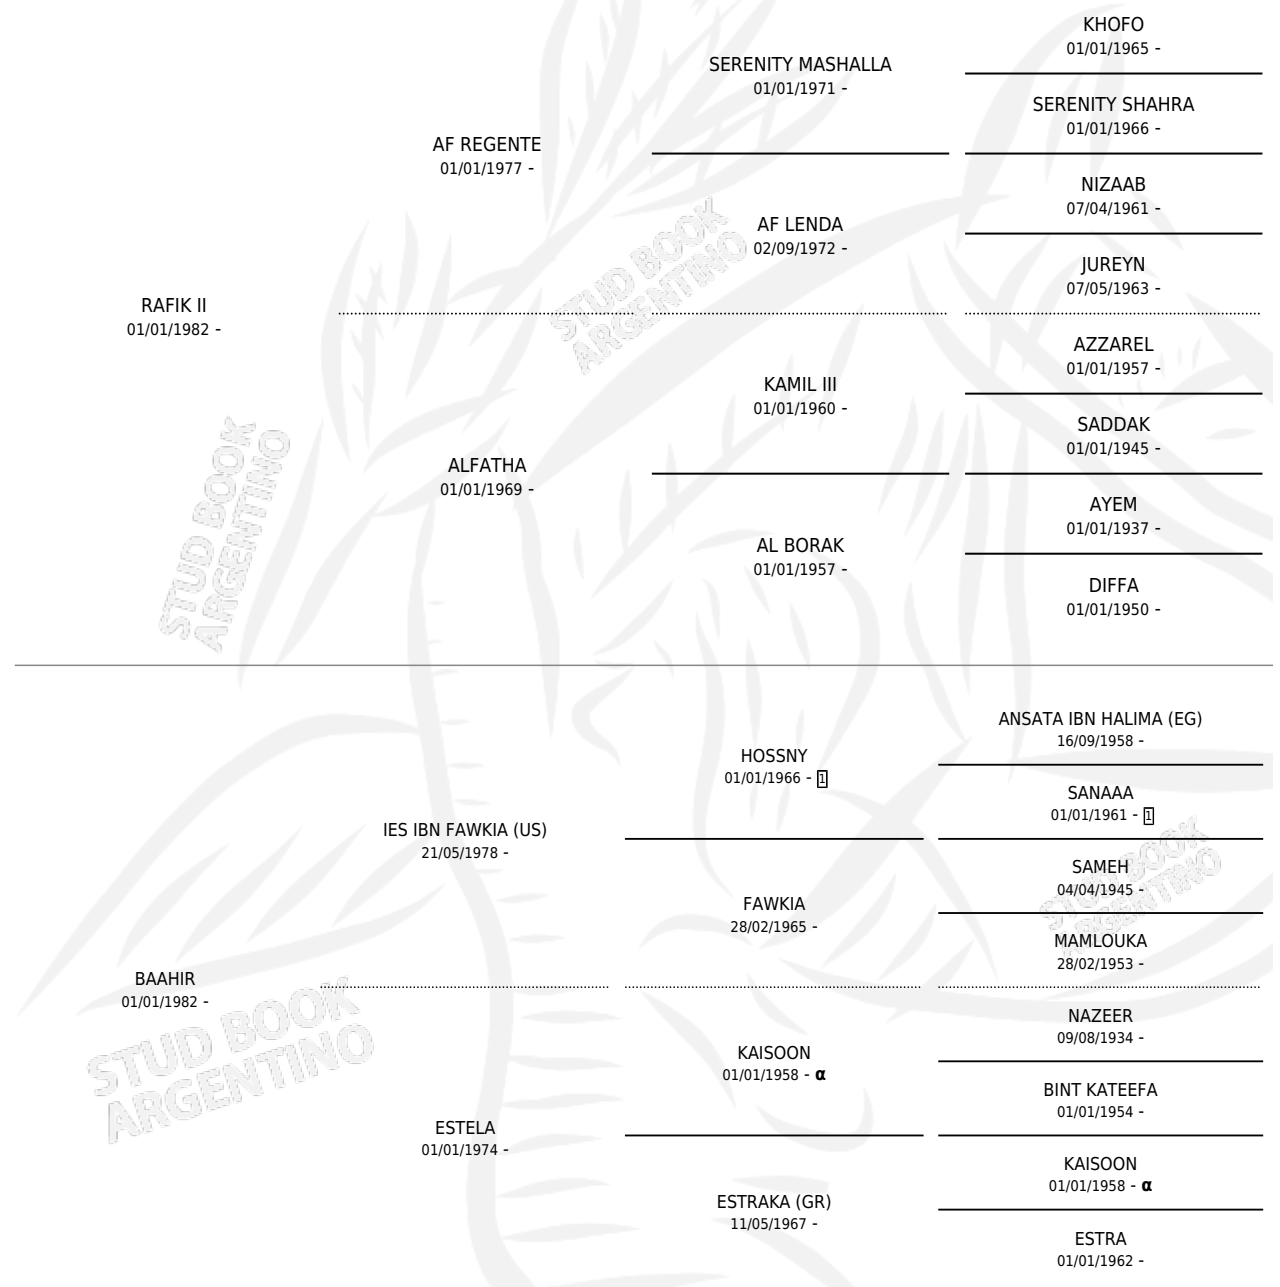

EO RAQIB

PEDIGREE

por **RAFIK II** y **BAAHIR** por **IES IBN FAWKIA (US)**

INBREEDING : α

Argentina · Macho · Tordillo · AP · 30/10/1992
Familia · Volumen 34

ESTADO

TIPIFICACIÓN SANGUÍNEA	X
TIPIFICACIÓN POR ADN	X
PASAPORTE	X
IDENTIFICACIÓN POR MICROCHIP	X
REPRODUCTOR	✓

Lugar de nacimiento: Campo particular

Criador: Sin dato

~

HIJOS

	MACHOS	HEMBRAS
1 NACIERON	0	1
SIN ACTUACIONES		

SERVICIOS PADRILLO

TEMPORADA	HARAS	SERVICIO	NAC.	EFFECTIVIDAD
2011	EL RINCON	1	0	0.00 %

EO RAQIB