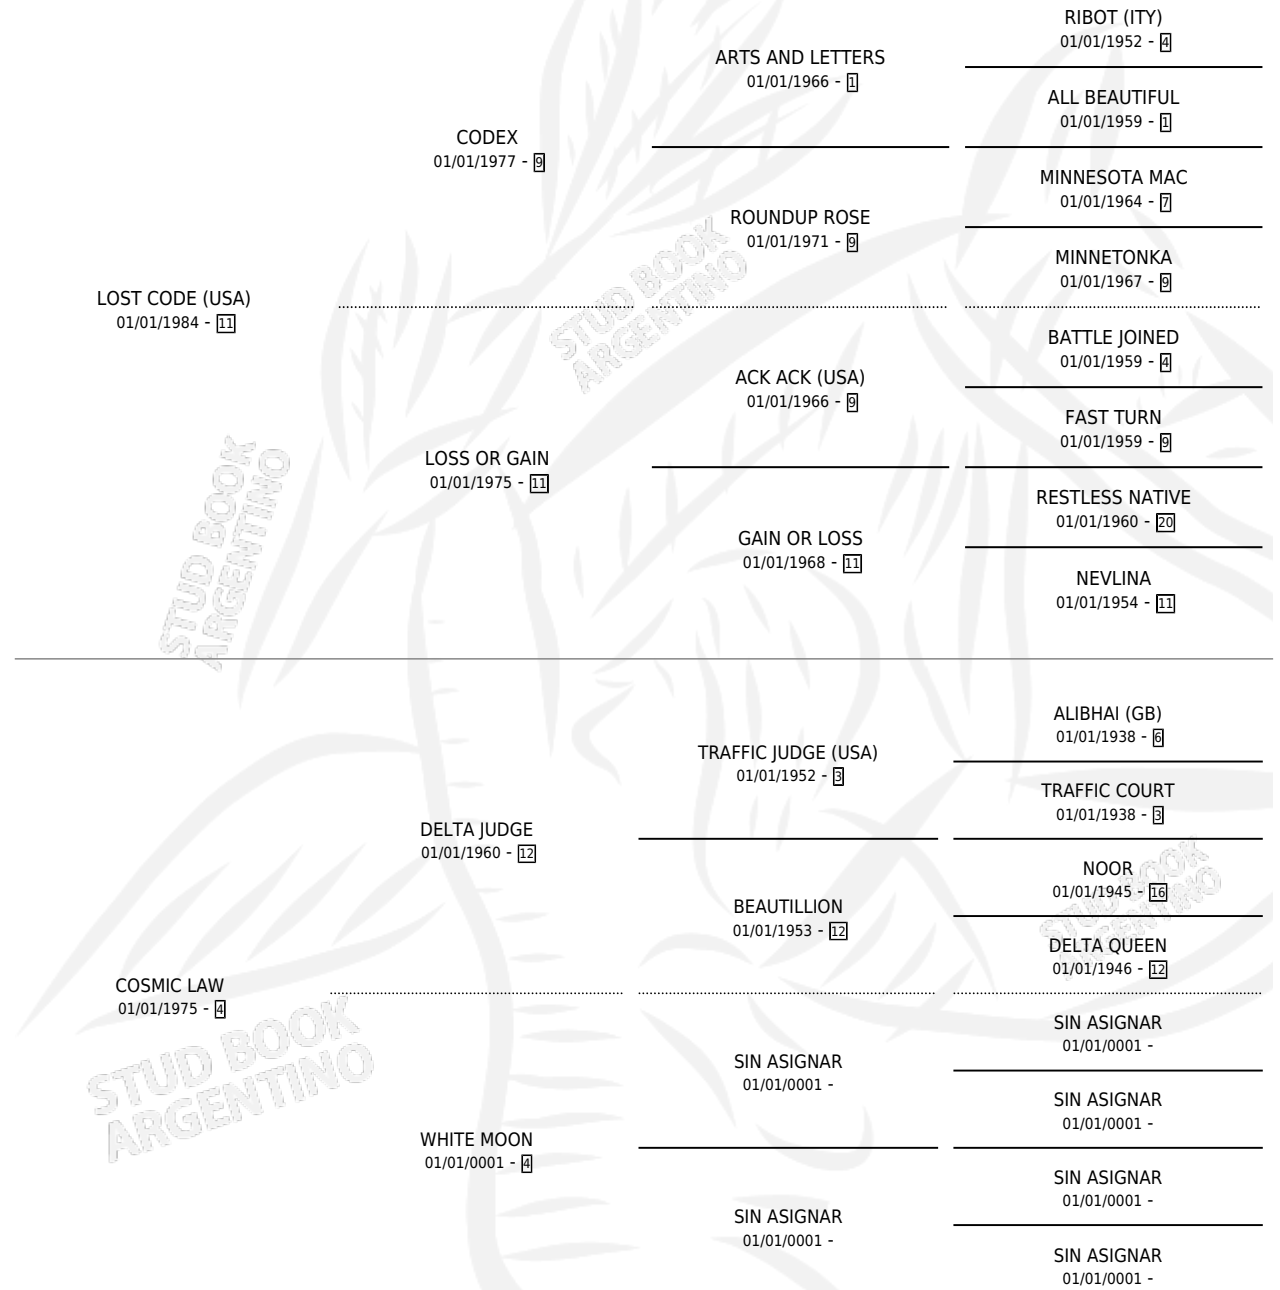

CODETOGO

por LOST CODE (USA) y COSMIC LAW por DELTA JUDGE

Argentina · Hembra · No Consigna · SP · 01/01/1991
Familia 4-d · Volumen 34

ESTADO

TIPIFICACIÓN SANGUÍNEA	X
TIPIFICACIÓN POR ADN	X
PASAPORTE	X
IDENTIFICACIÓN POR MICROCHIP	X
REPRODUCTOR	X

Lugar de nacimiento: Campo particular

Criador: Sin dato

~

HIJOS

	MACHOS	HEMBRAS
1 NACIERON	0	1

SIN ACTUACIONES

PEDIGREE

CODETOGO