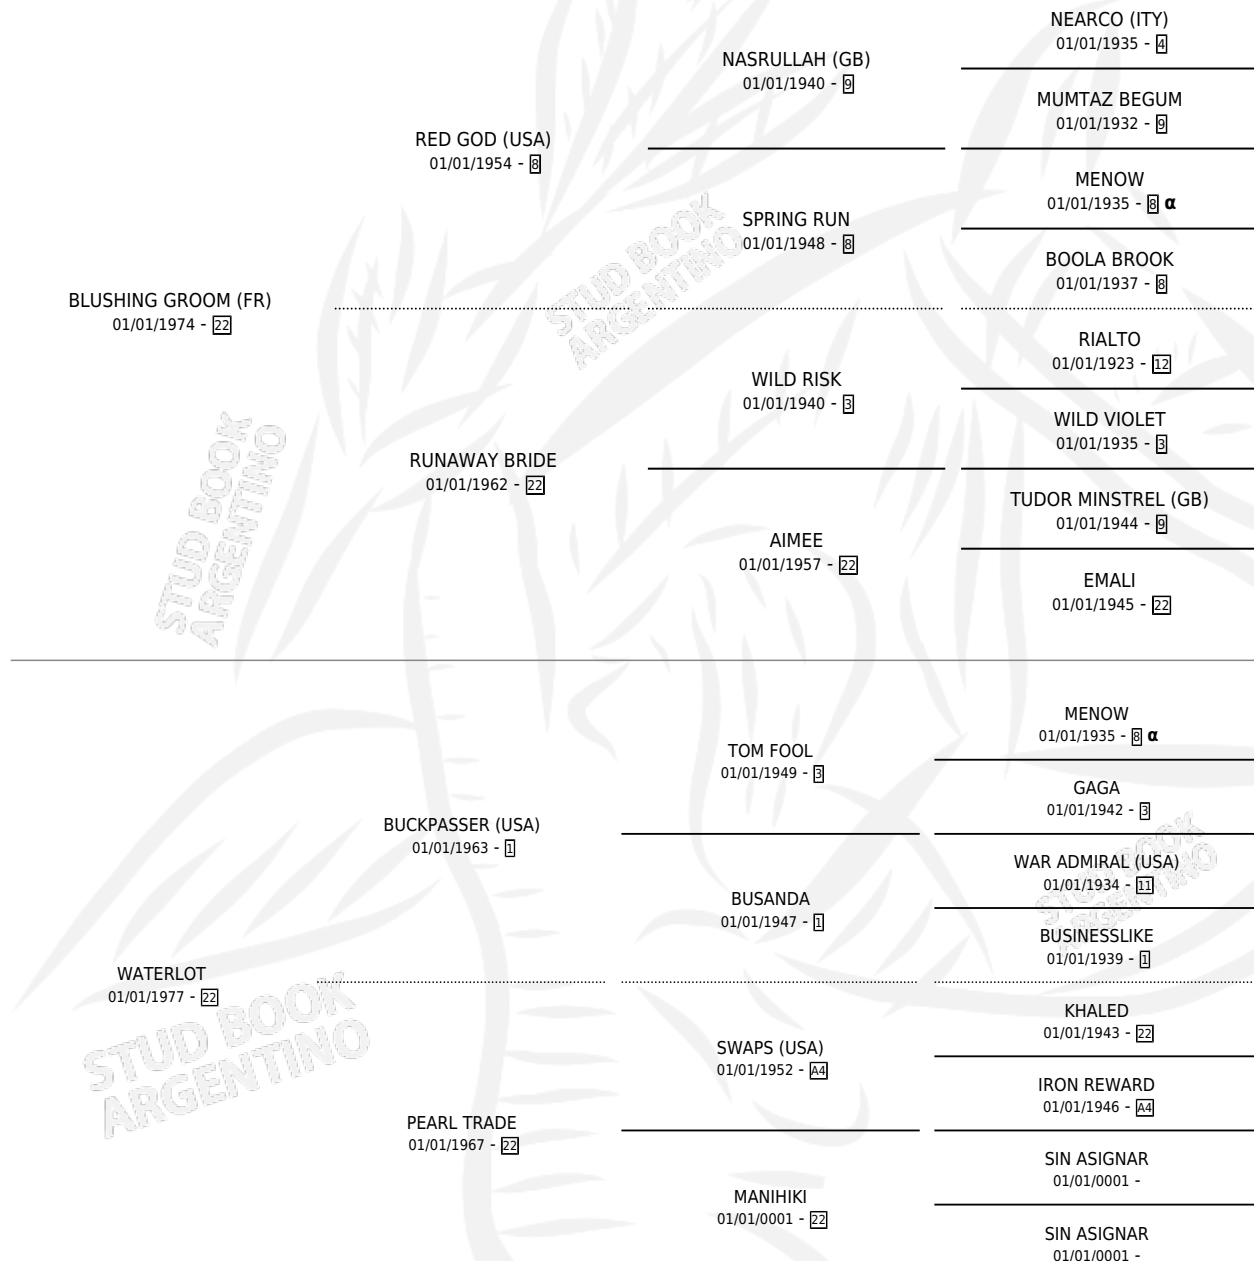

MISCHIEVOUS WAYS

por **BLUSHING GROOM (FR)** y **WATERLOT** por
BUCKPASSER (USA)

Argentina · Hembra · No Consigna · SP · 01/01/1991
Familia 22-b · Volumen 34

ESTADO

| | |
|------------------------------|---|
| TIPIFICACIÓN SANGUÍNEA | X |
| TIPIFICACIÓN POR ADN | X |
| PASAPORTE | X |
| IDENTIFICACIÓN POR MICROCHIP | X |
| REPRODUCTOR | X |

Lugar de nacimiento: Campo particular
Criador: Sin dato

~

HIJOS

| | MACHOS | HEMBRAS |
|-----------------|--------|---------|
| 1 NACIERON | 0 | 1 |
| SIN ACTUACIONES | | |

PEDIGREE

INBREEDING : α

MISCHIEVOUS WAYS