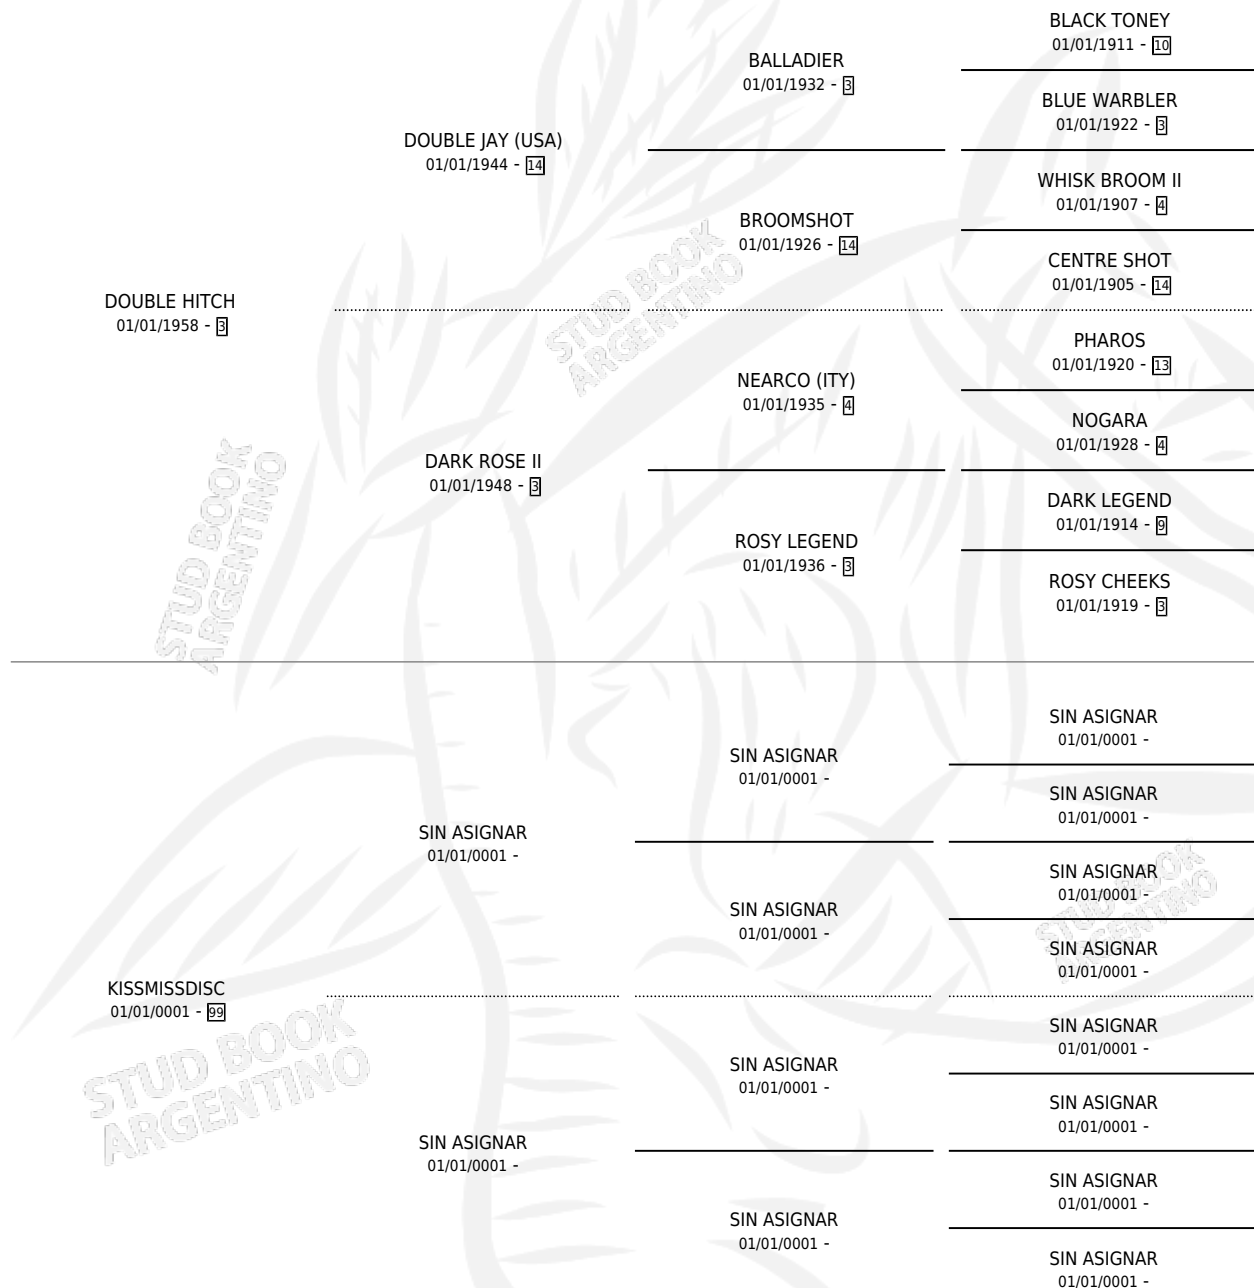

KIS IN TIME

por **DOUBLE HITCH** y **KISSMISSDISC** por **SIN ASIGNAR**

Argentina · Hembra · No Consigna · SP · 01/01/1981
Familia 99 · Volumen 31

ESTADO

TIPIFICACIÓN SANGUÍNEA	X
TIPIFICACIÓN POR ADN	X
PASAPORTE	X
IDENTIFICACIÓN POR MICROCHIP	X
REPRODUCTOR	X

Lugar de nacimiento: Campo particular

Criador: Sin dato

~

HIJOS

	MACHOS	HEMBRAS
1 NACIERON	0	1
SIN ACTUACIONES		

PEDIGREE