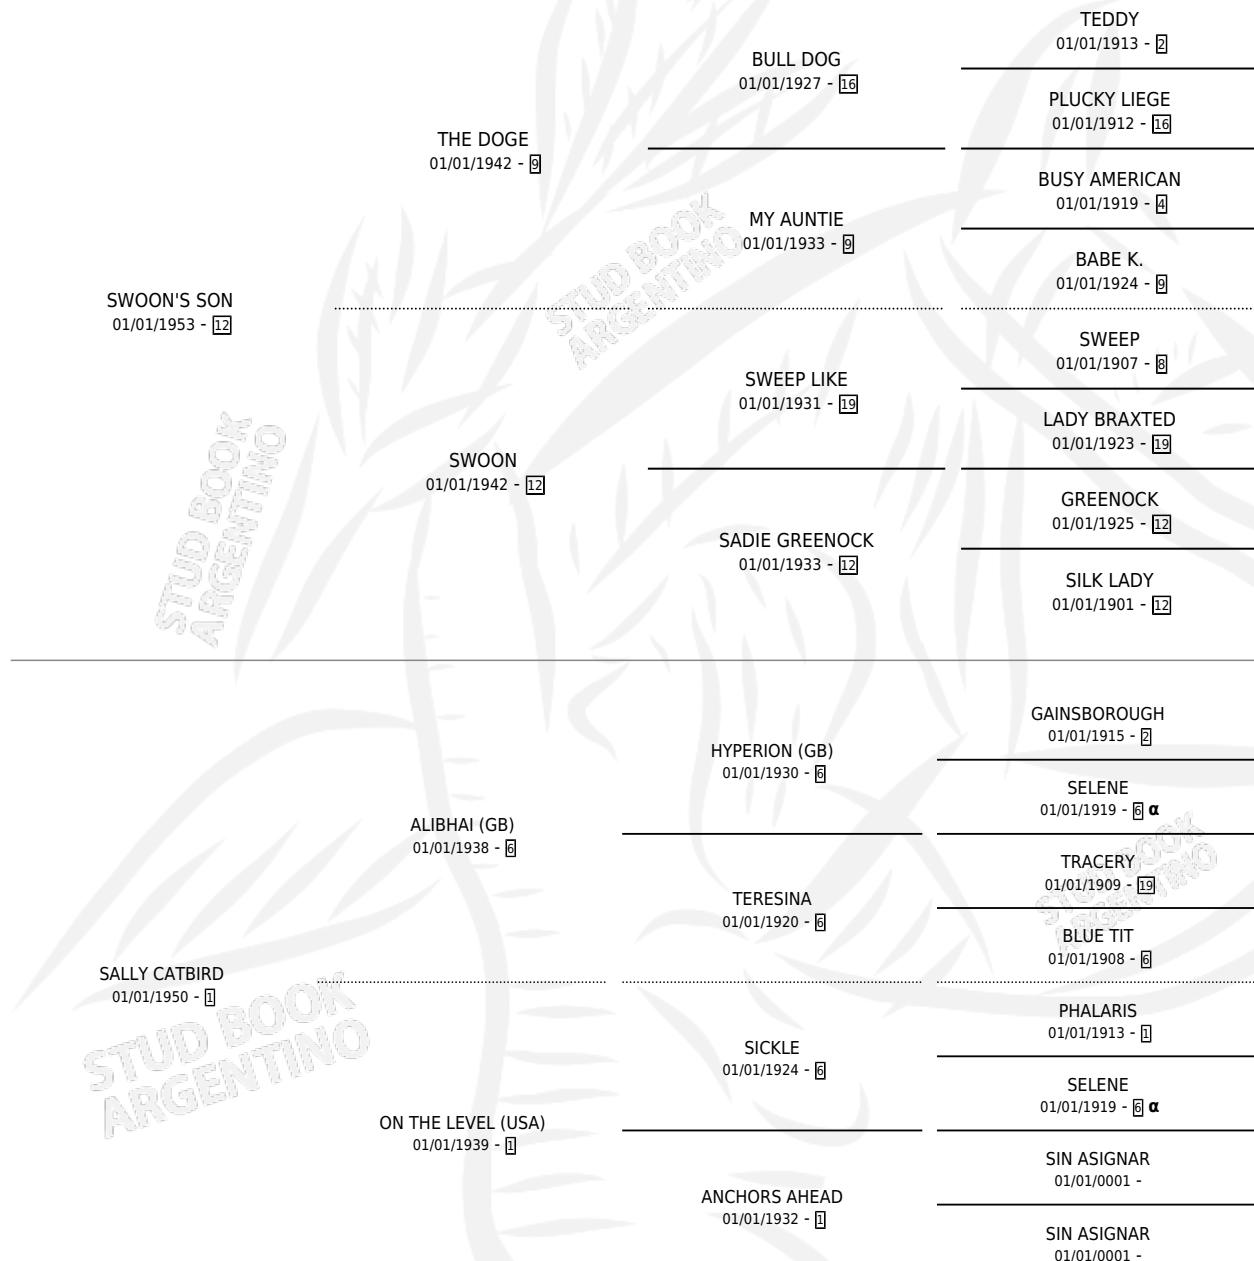

CLEVER BIRD (USA)

por SWOON'S SON y SALLY CATBIRD por ALIBHAI (GB)

PEDIGREE

Estados Unidos · Hembra · Zaino · SP · 01/01/1970
Familia 1-o · Volumen web

ESTADO

TIPIFICACIÓN SANGUÍNEA	X
TIPIFICACIÓN POR ADN	X
PASAPORTE	X
IDENTIFICACIÓN POR MICROCHIP	X
REPRODUCTOR	X

Lugar de nacimiento: Estados Unidos

Criador: Extranjero

~

HIJOS

	MACHOS	HEMBRAS
1 NACIERON	0	1
SIN ACTUACIONES		

INBREEDING : α

CLEVER BIRD (USA)

Datos oficiales del Stud Book Argentino