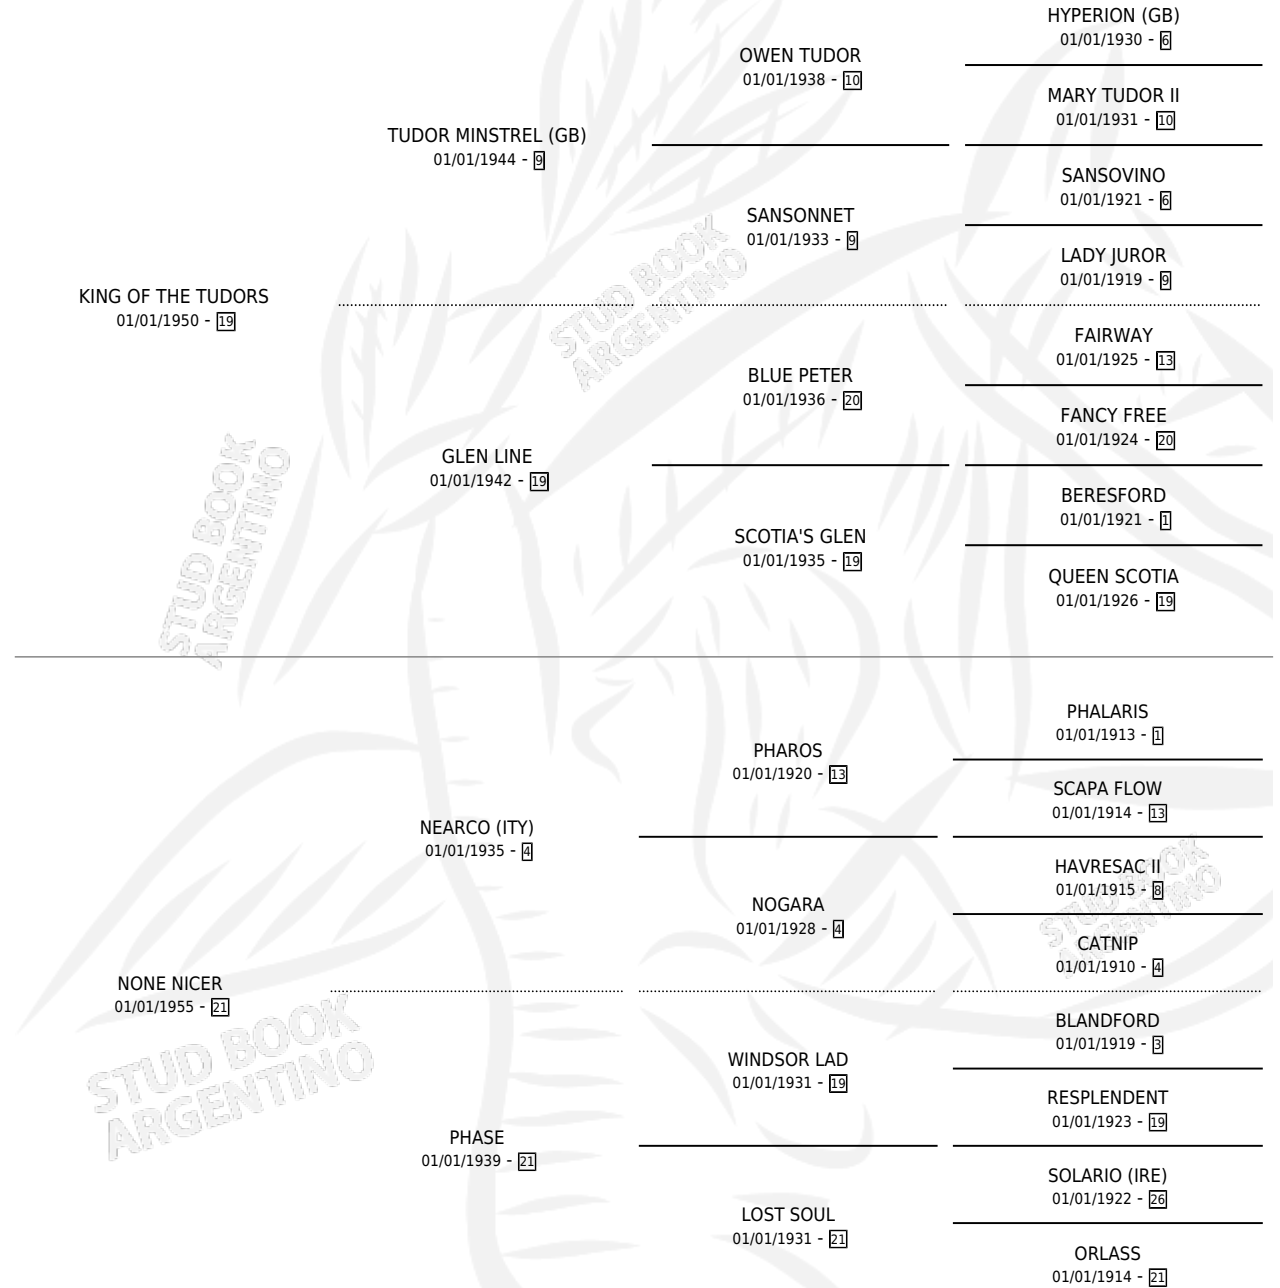

KING'S FAVORITE

por KING OF THE TUDORS y NONE NICER por NEARCO (ITY)

Argentina · Macho · No Consigna · SP · 01/01/0001
Familia 21-a · Volumen web

ESTADO

TIPIFICACIÓN SANGUÍNEA	X
TIPIFICACIÓN POR ADN	X
PASAPORTE	X
IDENTIFICACIÓN POR MICROCHIP	X
REPRODUCTOR	X

Lugar de nacimiento: Campo particular

Criador: Sin dato

~

HIJOS

	MACHOS	HEMBRAS
1 NACIERON	1	0
SIN ACTUACIONES		

PEDIGREE