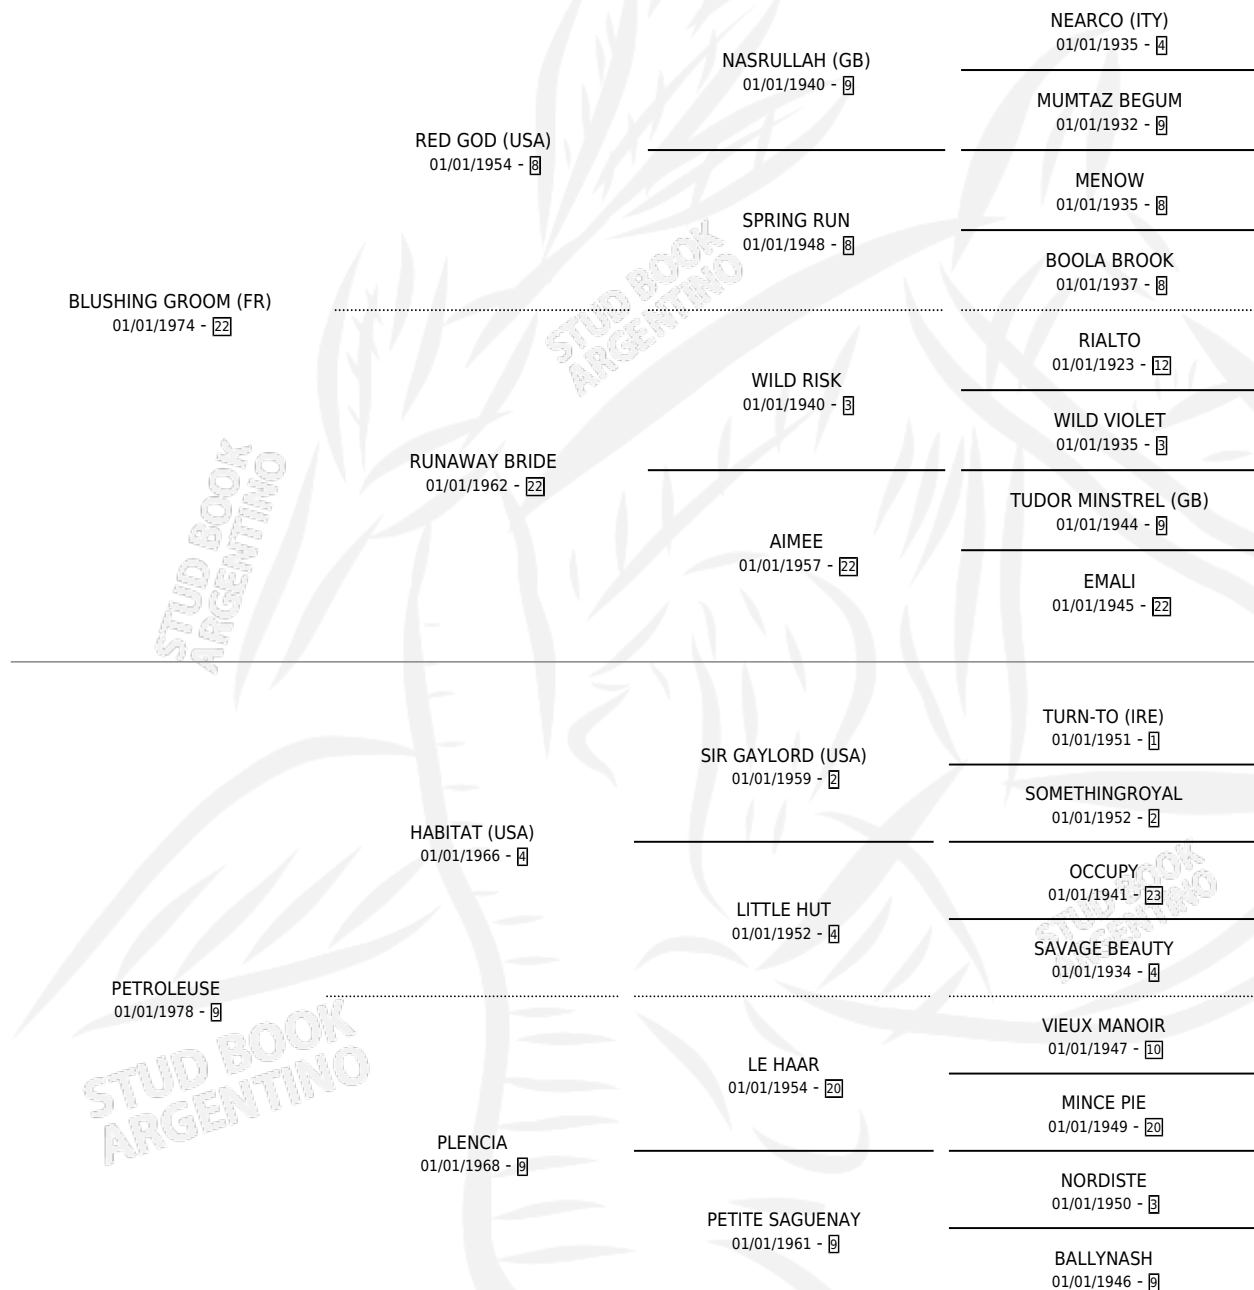

PARME

por **BLUSHING GROOM (FR)** y **PETROLEUSE** por **HABITAT (USA)**

Argentina · Macho · No Consigna · SP · 01/01/1991
Familia 9 · Volumen 34

ESTADO

TIPIFICACIÓN SANGUÍNEA	X
TIPIFICACIÓN POR ADN	X
PASAPORTE	X
IDENTIFICACIÓN POR MICROCHIP	X
REPRODUCTOR	X

Lugar de nacimiento: Campo particular

Criador: Sin dato

~

HIJOS

	MACHOS	HEMBRAS
1 NACIERON	1	0
1 CORRIERON	1	0
1 GANARON	1	0
0 GANADORES CL	0 GANADORES GR	0 GANADORES G1

PEDIGREE

PARME

Datos oficiales del Stud Book Argentino