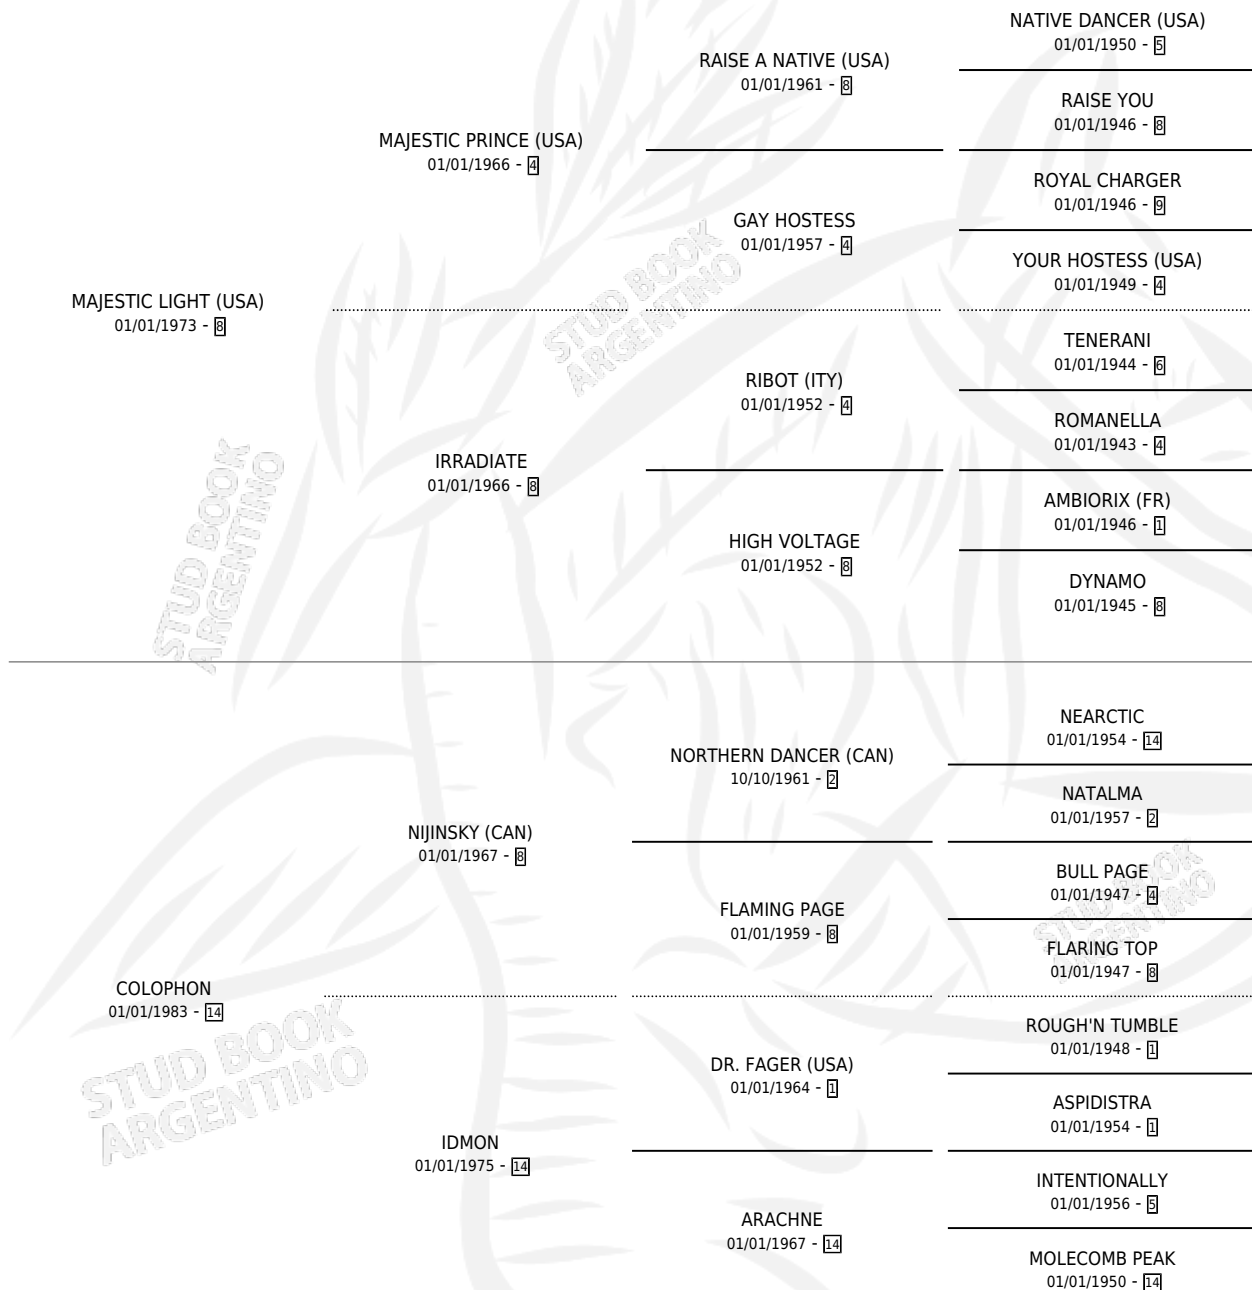

FRONT ROW SEAT

por MAJESTIC LIGHT (USA) y COLOPHON por NIJINSKY (CAN)

Argentina · Hembra · No Consigna · SP · 01/01/1997
Familia 14-c · Volumen 36

ESTADO

TIPIFICACIÓN SANGUÍNEA	X
TIPIFICACIÓN POR ADN	X
PASAPORTE	X
IDENTIFICACIÓN POR MICROCHIP	X
REPRODUCTOR	X

Lugar de nacimiento: Campo particular
Criador: Sin dato

~

HIJOS

	MACHOS	HEMBRAS
1 NACIERON	0	1
SIN ACTUACIONES		

PEDIGREE

FRONT ROW SEAT

Datos oficiales del Stud Book Argentino

Documento generado el 05/05/2026