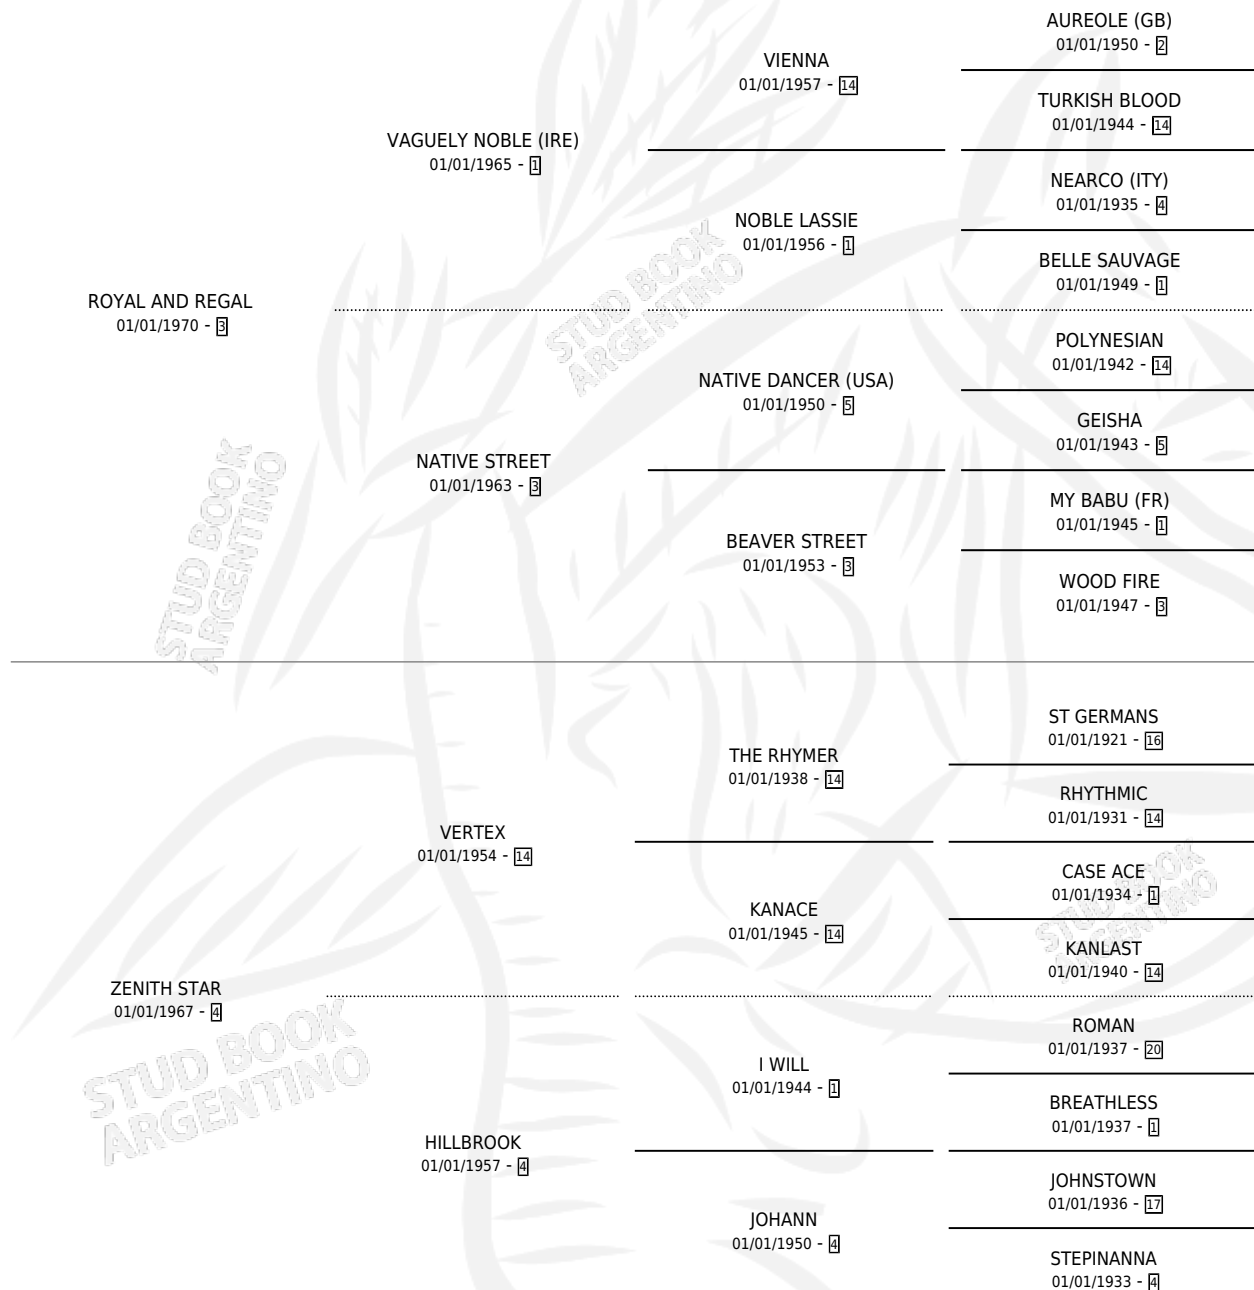

REGAL PRINCESS

por ROYAL AND REGAL y ZENITH STAR por VERTEX

Argentina · Hembra · Zaino · SP · 01/01/1983
Familia 4-r · Volumen 31

ESTADO

| | |
|------------------------------|---|
| TIPIFICACIÓN SANGUÍNEA | X |
| TIPIFICACIÓN POR ADN | X |
| PASAPORTE | X |
| IDENTIFICACIÓN POR MICROCHIP | X |
| REPRODUCTOR | X |

Lugar de nacimiento: Campo particular

Criador: Sin dato

~

HIJOS

| | MACHOS | HEMBRAS |
|-----------------|--------|---------|
| 1 NACIERON | 0 | 1 |
| SIN ACTUACIONES | | |

PEDIGREE

REGAL PRINCESS

Datos oficiales del Stud Book Argentino