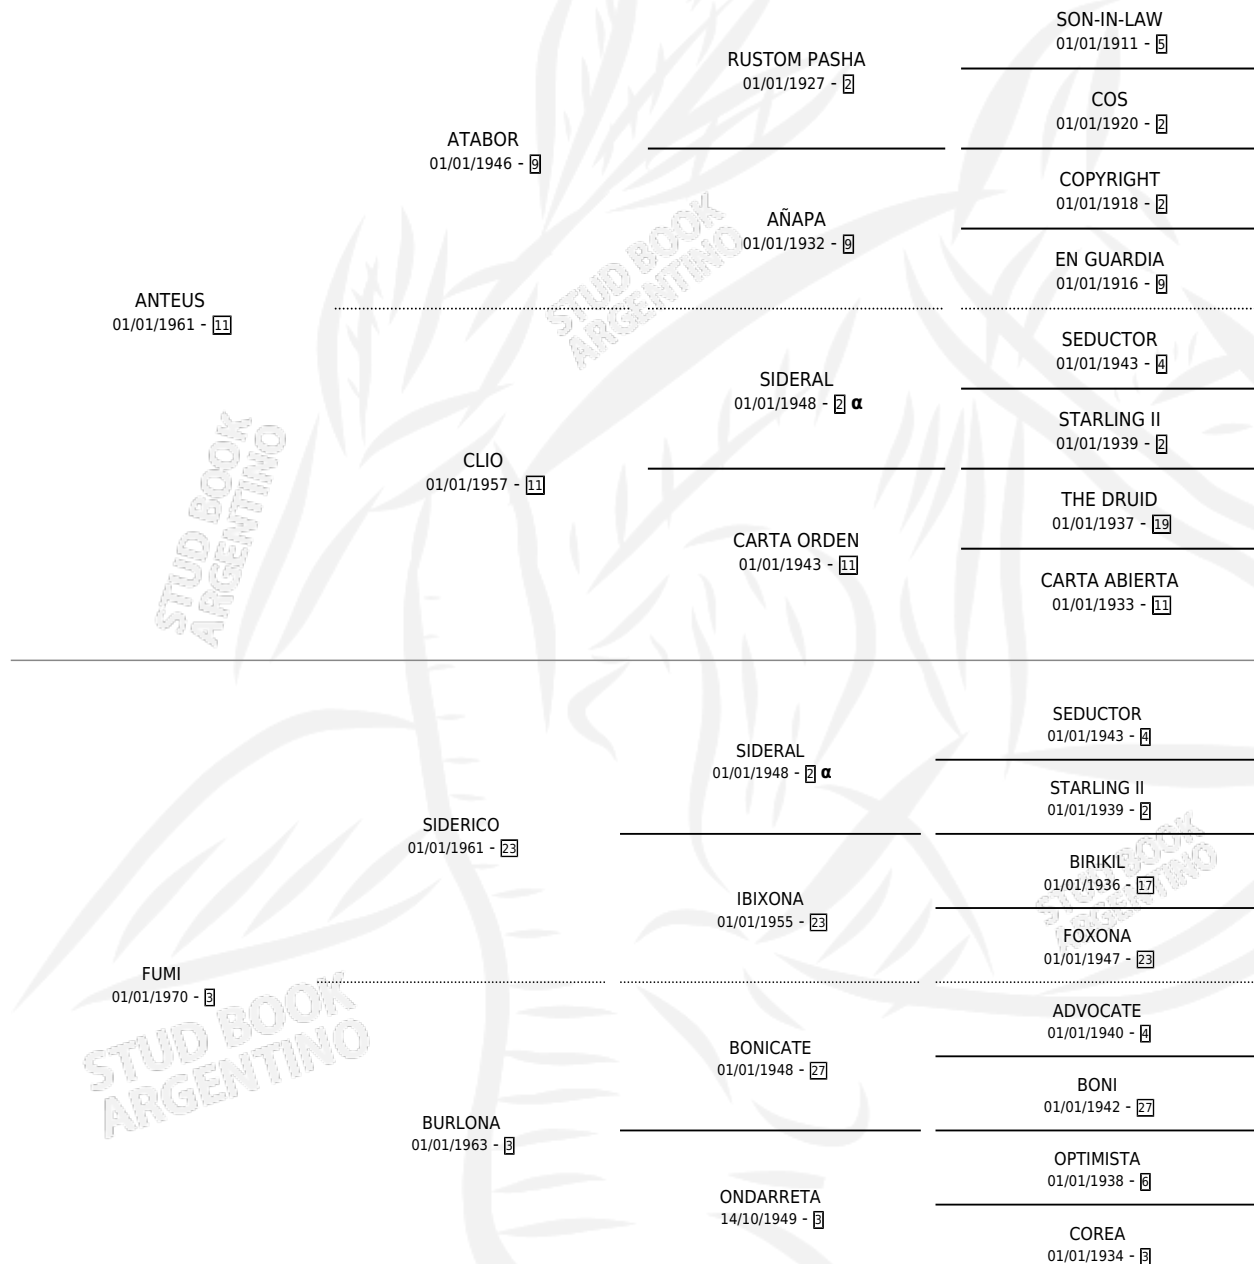

RANURA

por ANTEUS y FUMI por SIDERICO

Argentina · Hembra · Alazan · SP · 01/01/1977
Familia 3-h · Volumen 29

ESTADO

TIPIFICACIÓN SANGUÍNEA	X
TIPIFICACIÓN POR ADN	X
PASAPORTE	X
IDENTIFICACIÓN POR MICROCHIP	X
REPRODUCTOR	✓

Lugar de nacimiento: Campo particular

Criador: Sin dato

~

HIJOS

	MACHOS	HEMBRAS
6 NACIERON	4	2
3 CORRIERON	3	0
1 GANARON	1	0
0 GANADORES CL	0 GANADORES GR	0 GANADORES G1

PEDIGREE

INBREEDING : α

CAMPAÑA

Solo carreras oficiales de Argentina

POR EDAD

EDAD	CC	1°	2°	3°	4°	5°	NP	CLC	CLG	CLCG1	CLGG1	IMPORTE	GANANCIA / CC
6 AÑOS	3	3	0	0	0	0	0	0	0	0	0	\$0	\$0
TOTALES	3	3	0	0	0	0	0	0	0	0	0	\$0	\$0
%		100%	0.0%	0.0%	0.0%	0.0%	0.0%	0.0%	0.0%	0.0%	0.0%		