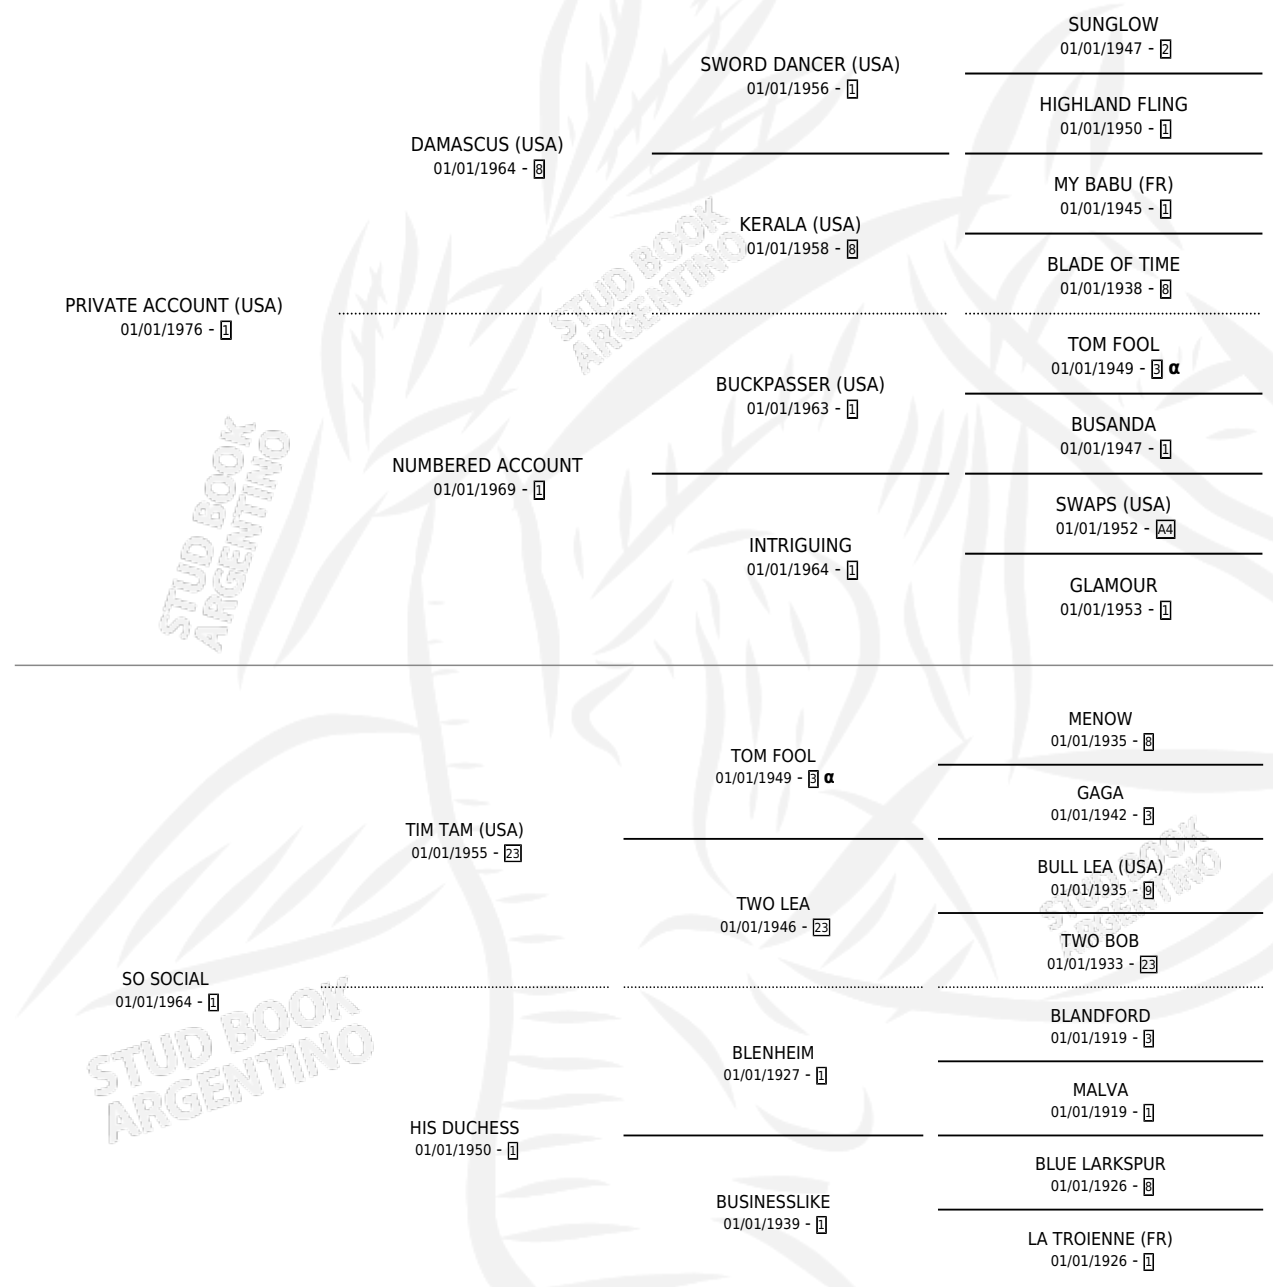

Lugar de nacimiento: Campo particular

Criador: Sin dato

~

HIJOS

	MACHOS	HEMBRAS
1 NACIERON	1	0
SIN ACTUACIONES		

PEDIGREE

INBREEDING : α

SOCIAL BUSINESS